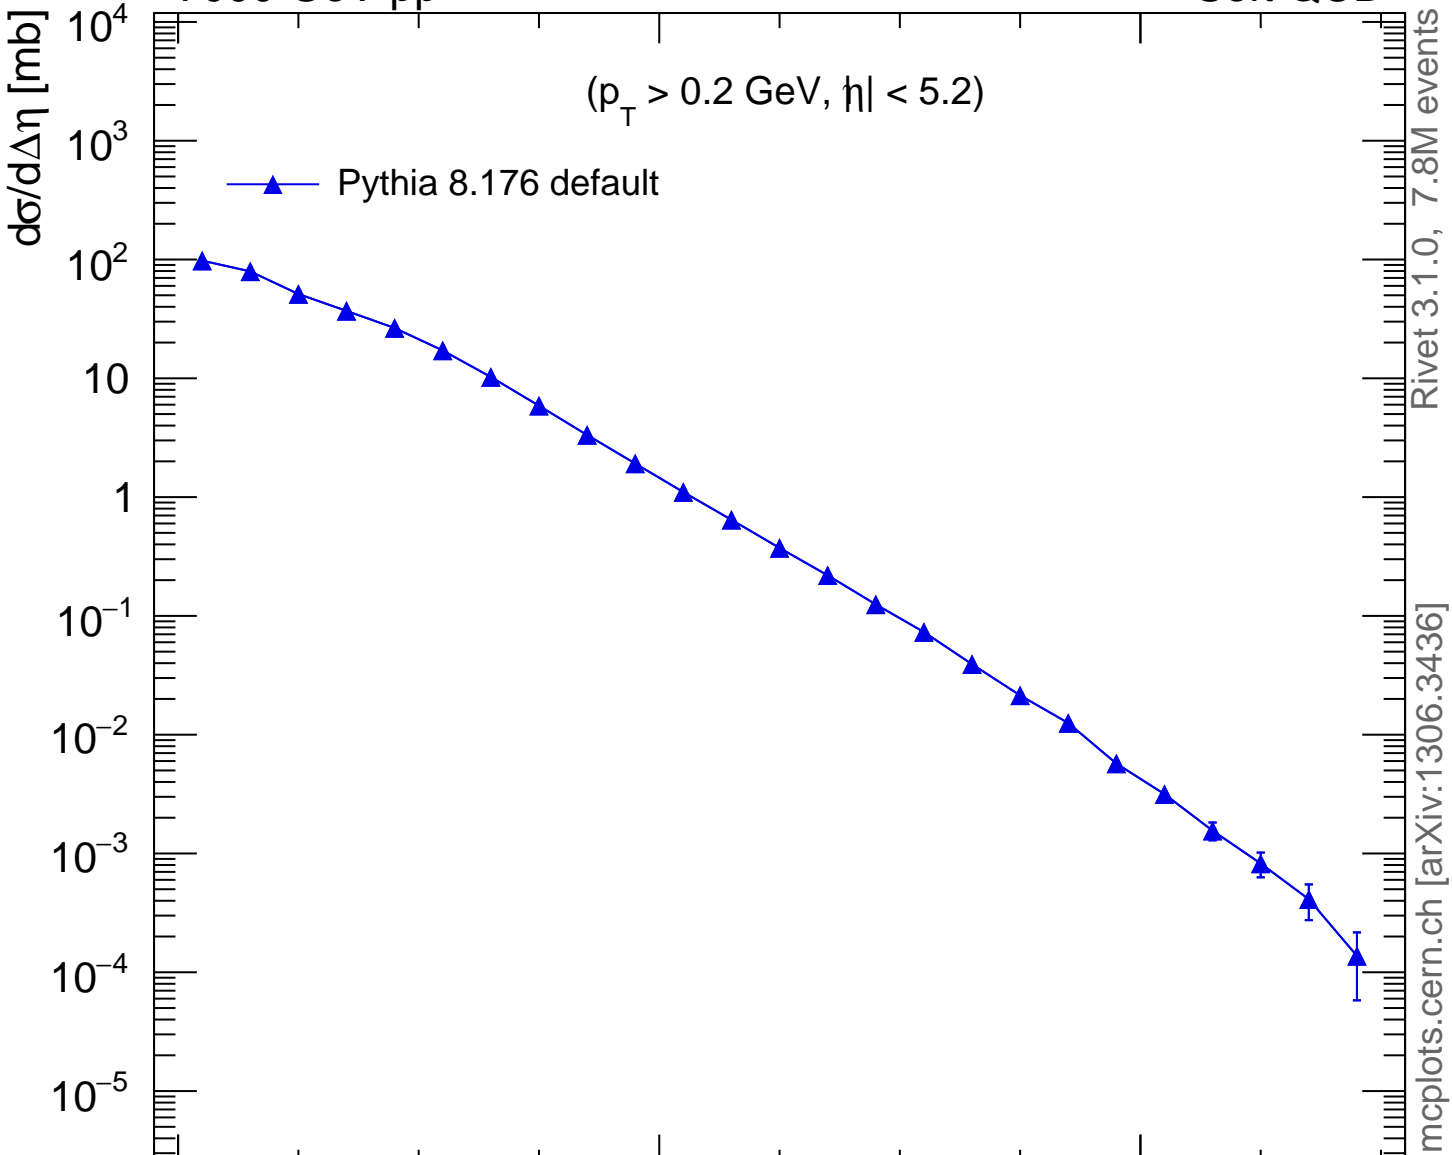

7000 GeV pp

Soft QCD

$(p_T > 0.2 \text{ GeV}, |\eta| < 5.2)$

Rivet 3.1.0, 7.8M events
mcplots.cern.ch [arXiv:1306.3436]