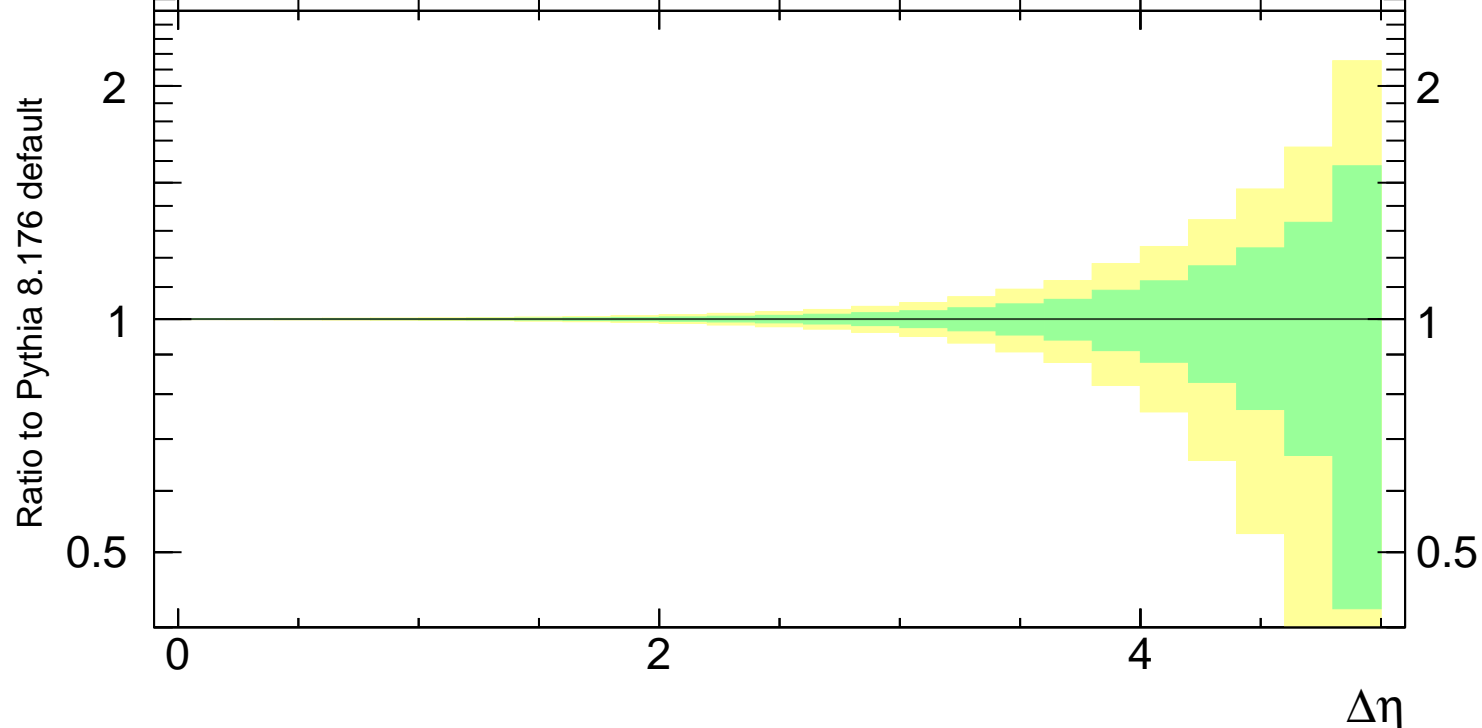

7000 GeV pp

Soft QCD

$(p_T > 0.2 \text{ GeV}, |\eta| < 5.2)$

Rivet 3.1.0, 7.8M events
mcplots.cern.ch [arXiv:1306.3436]