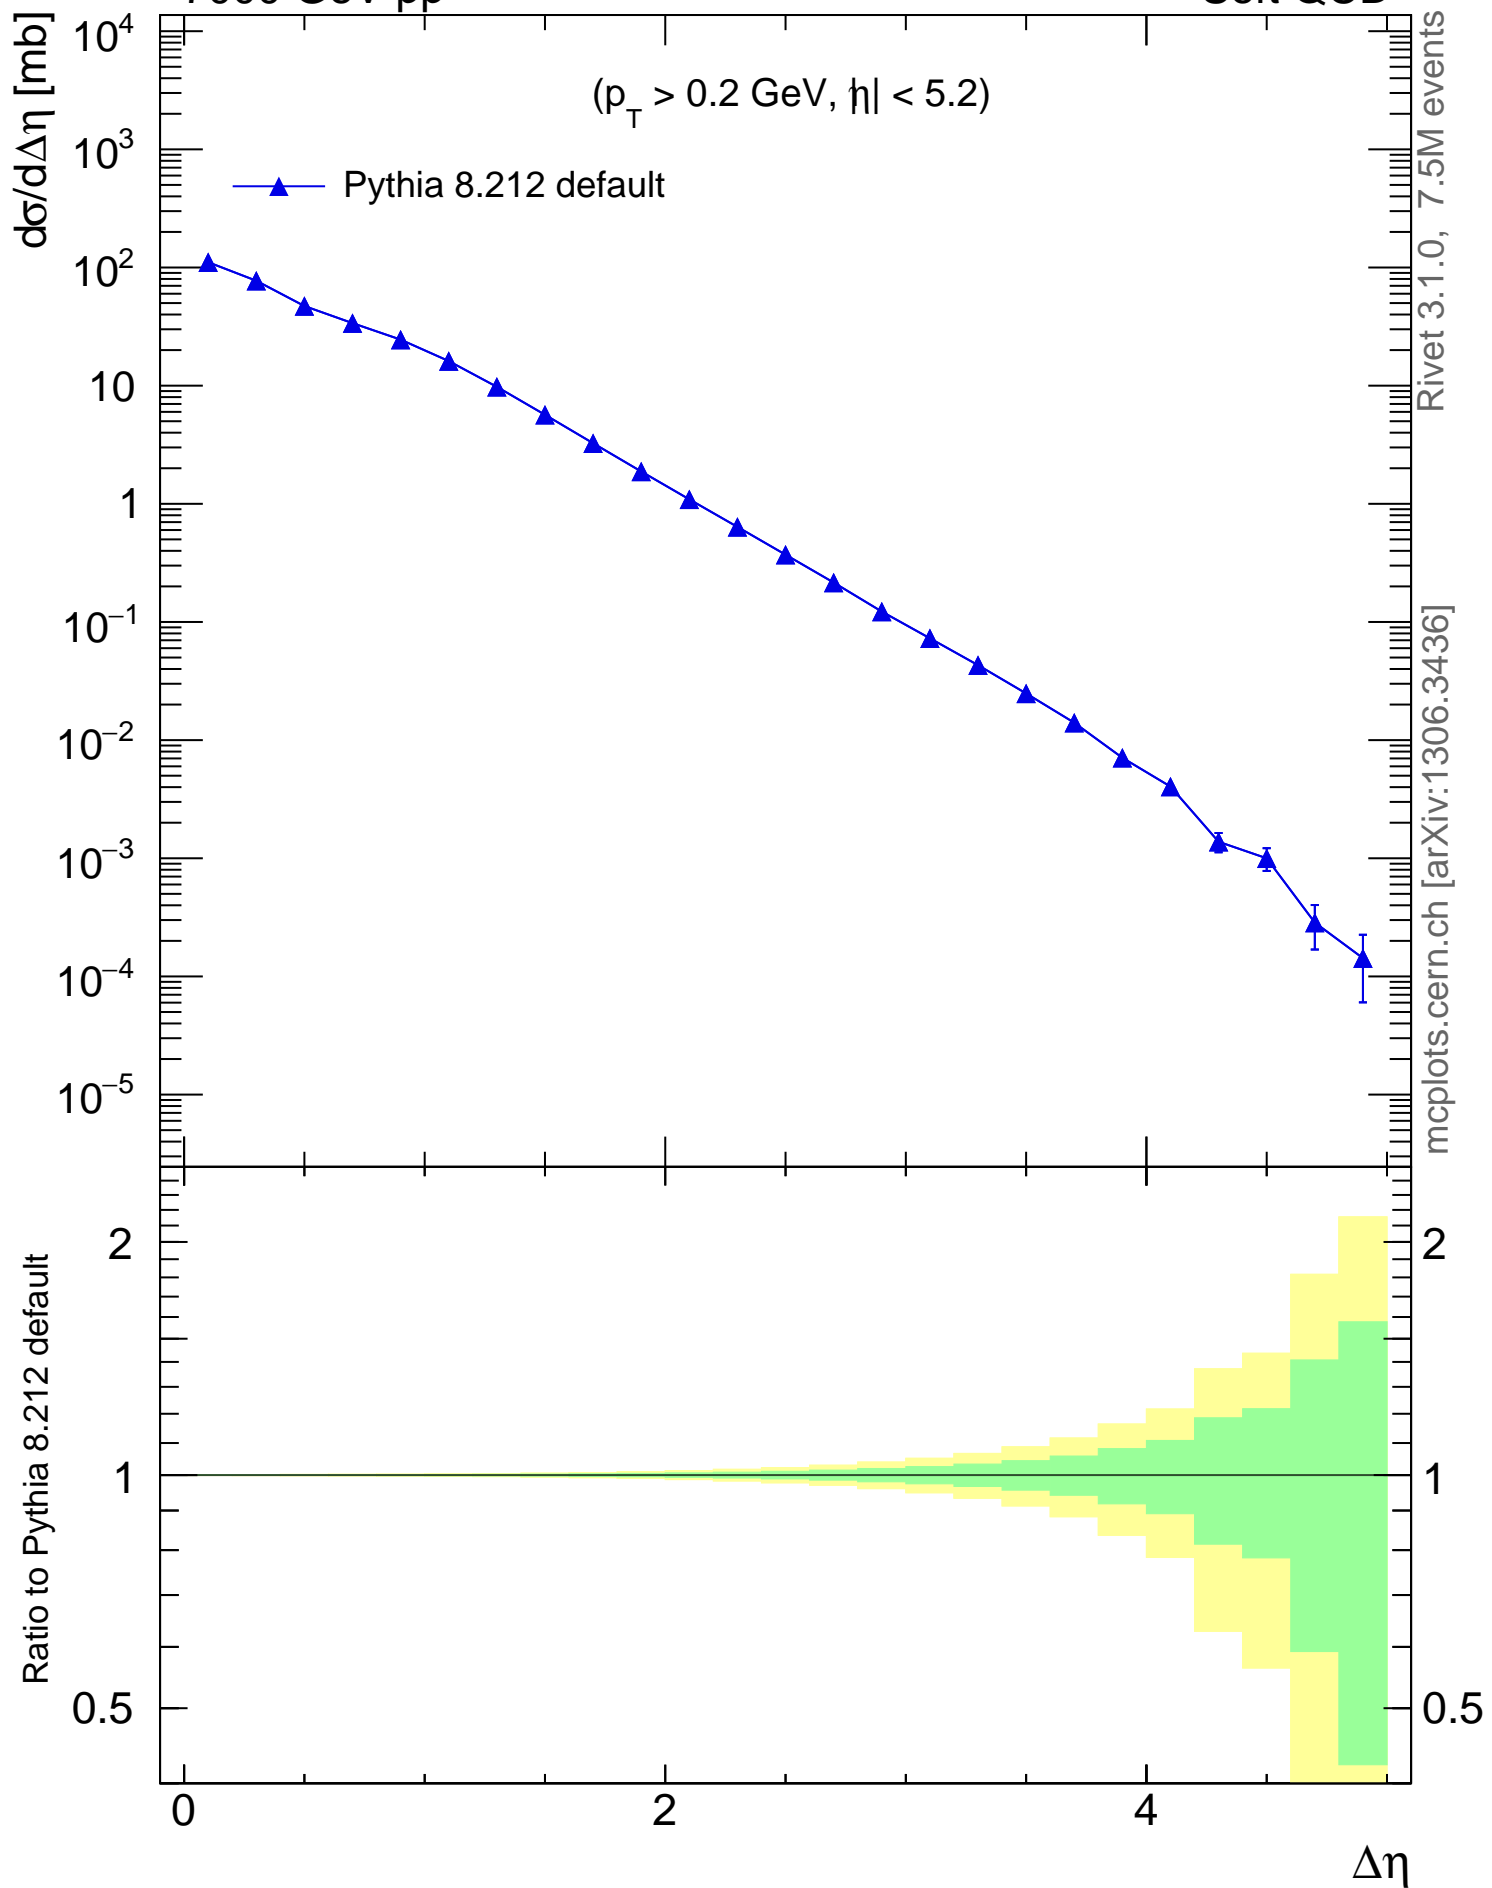

7000 GeV pp

Soft QCD

 $(p_T > 0.2 \text{ GeV}, |\eta| < 5.2)$

Pythia 8.212 default

mcplots.cern.ch [arXiv:1306.3436]

Rivet 3.1.0, 7.5M events