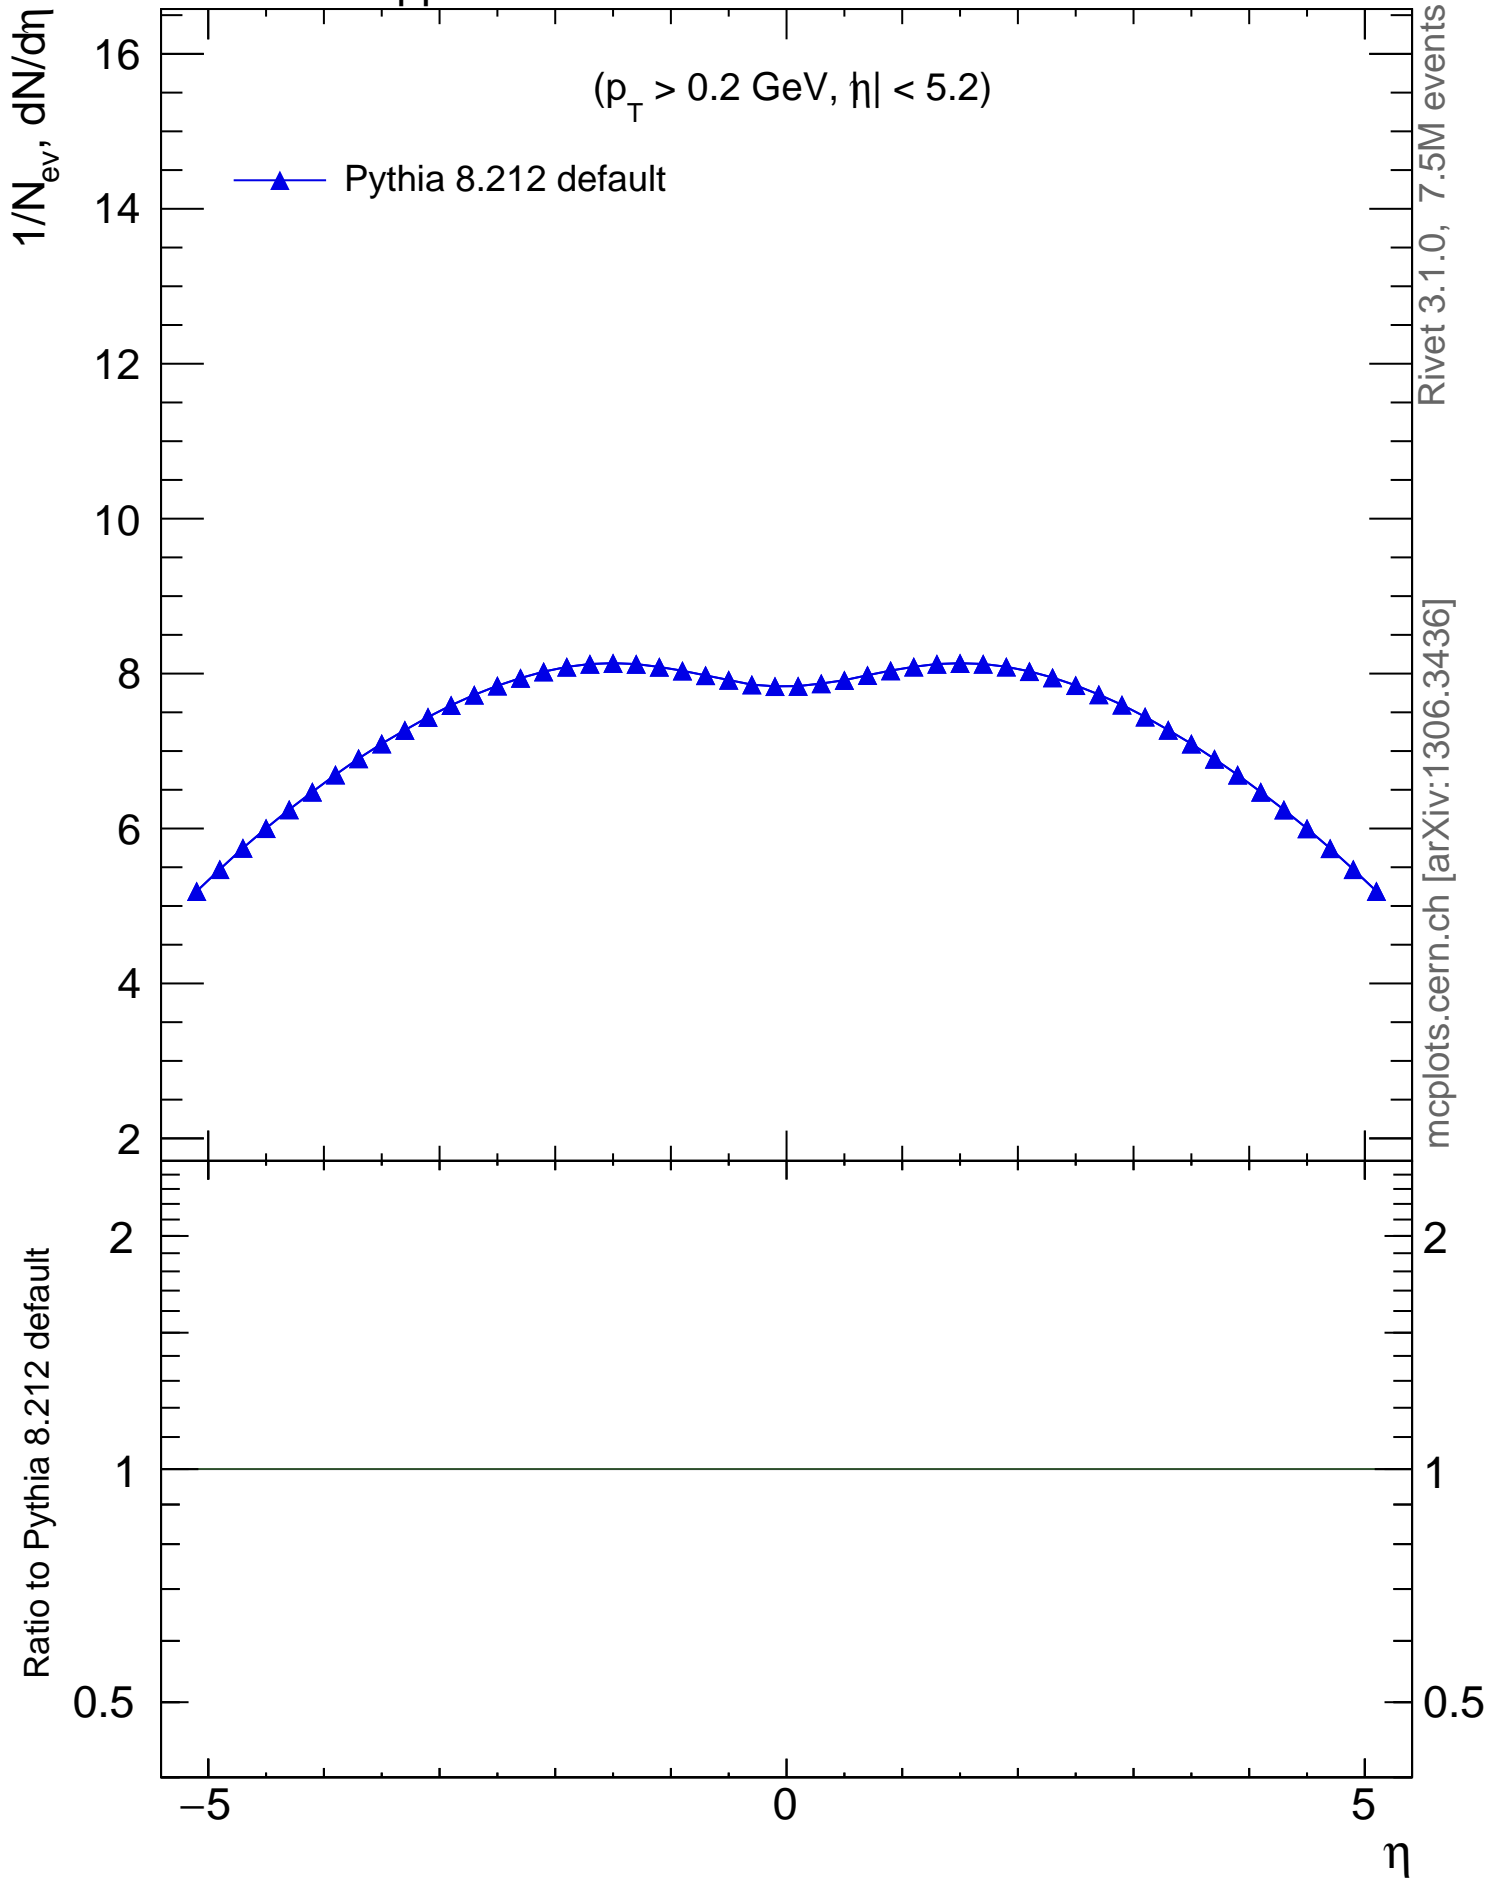

7000 GeV pp

Soft QCD

$(p_T > 0.2 \text{ GeV}, |\eta| < 5.2)$

Pythia 8.212 default

Rivet 3.1.0, 7.5M events

mcplots.cern.ch [arXiv:1306.3436]