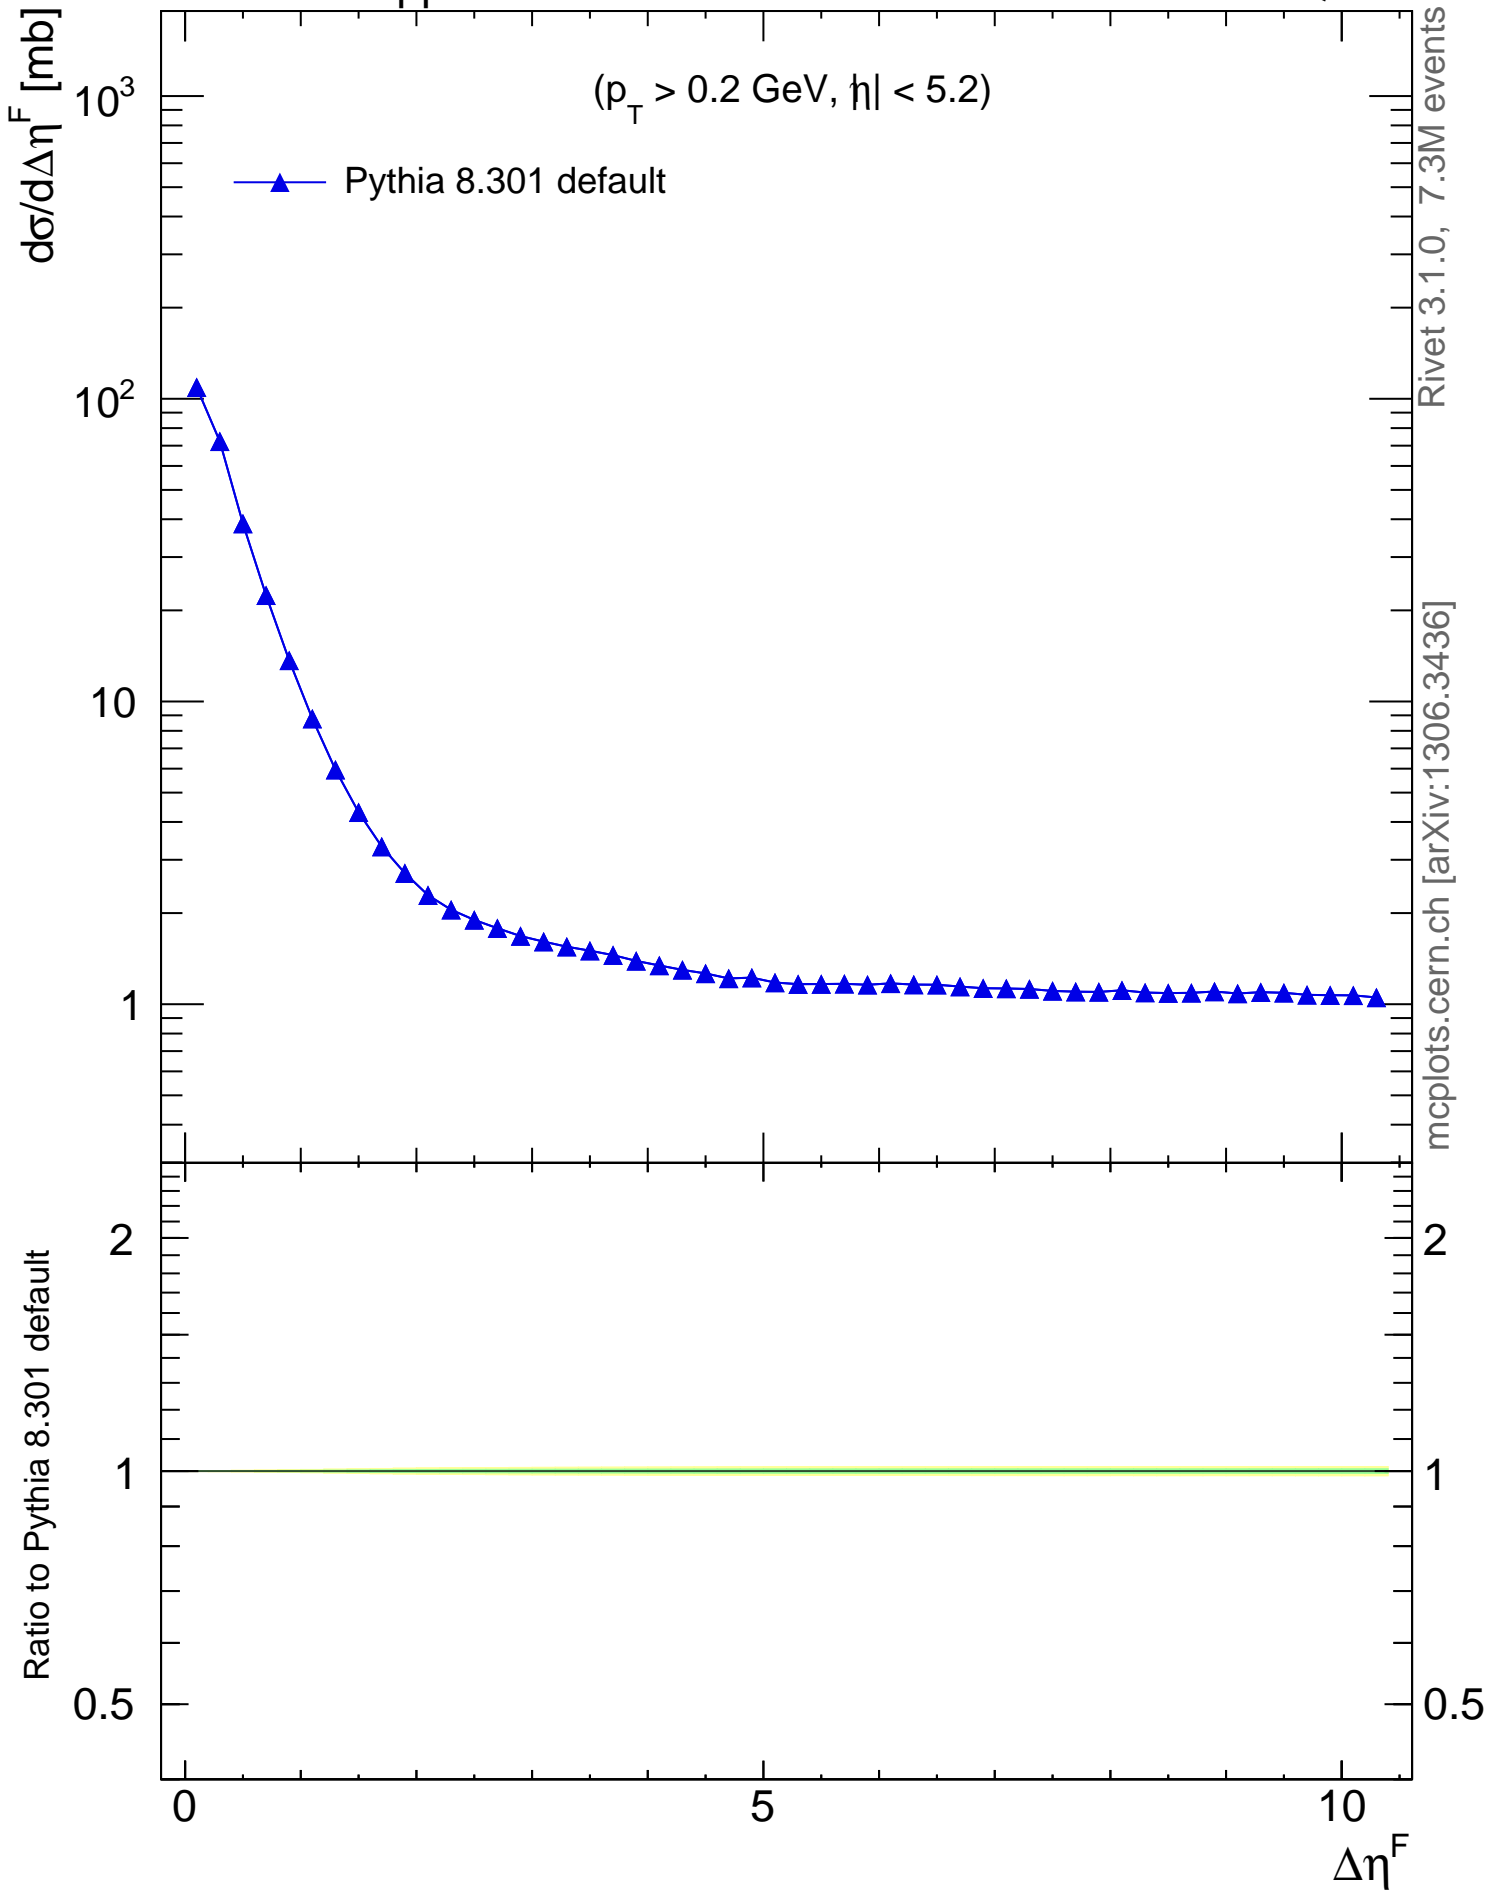

7000 GeV pp

Soft QCD

$(p_T > 0.2 \text{ GeV}, |\eta| < 5.2)$

Pythia 8.301 default

mcplots.cern.ch [arXiv:1306.3436]

Rivet 3.1.0, 7.3M events