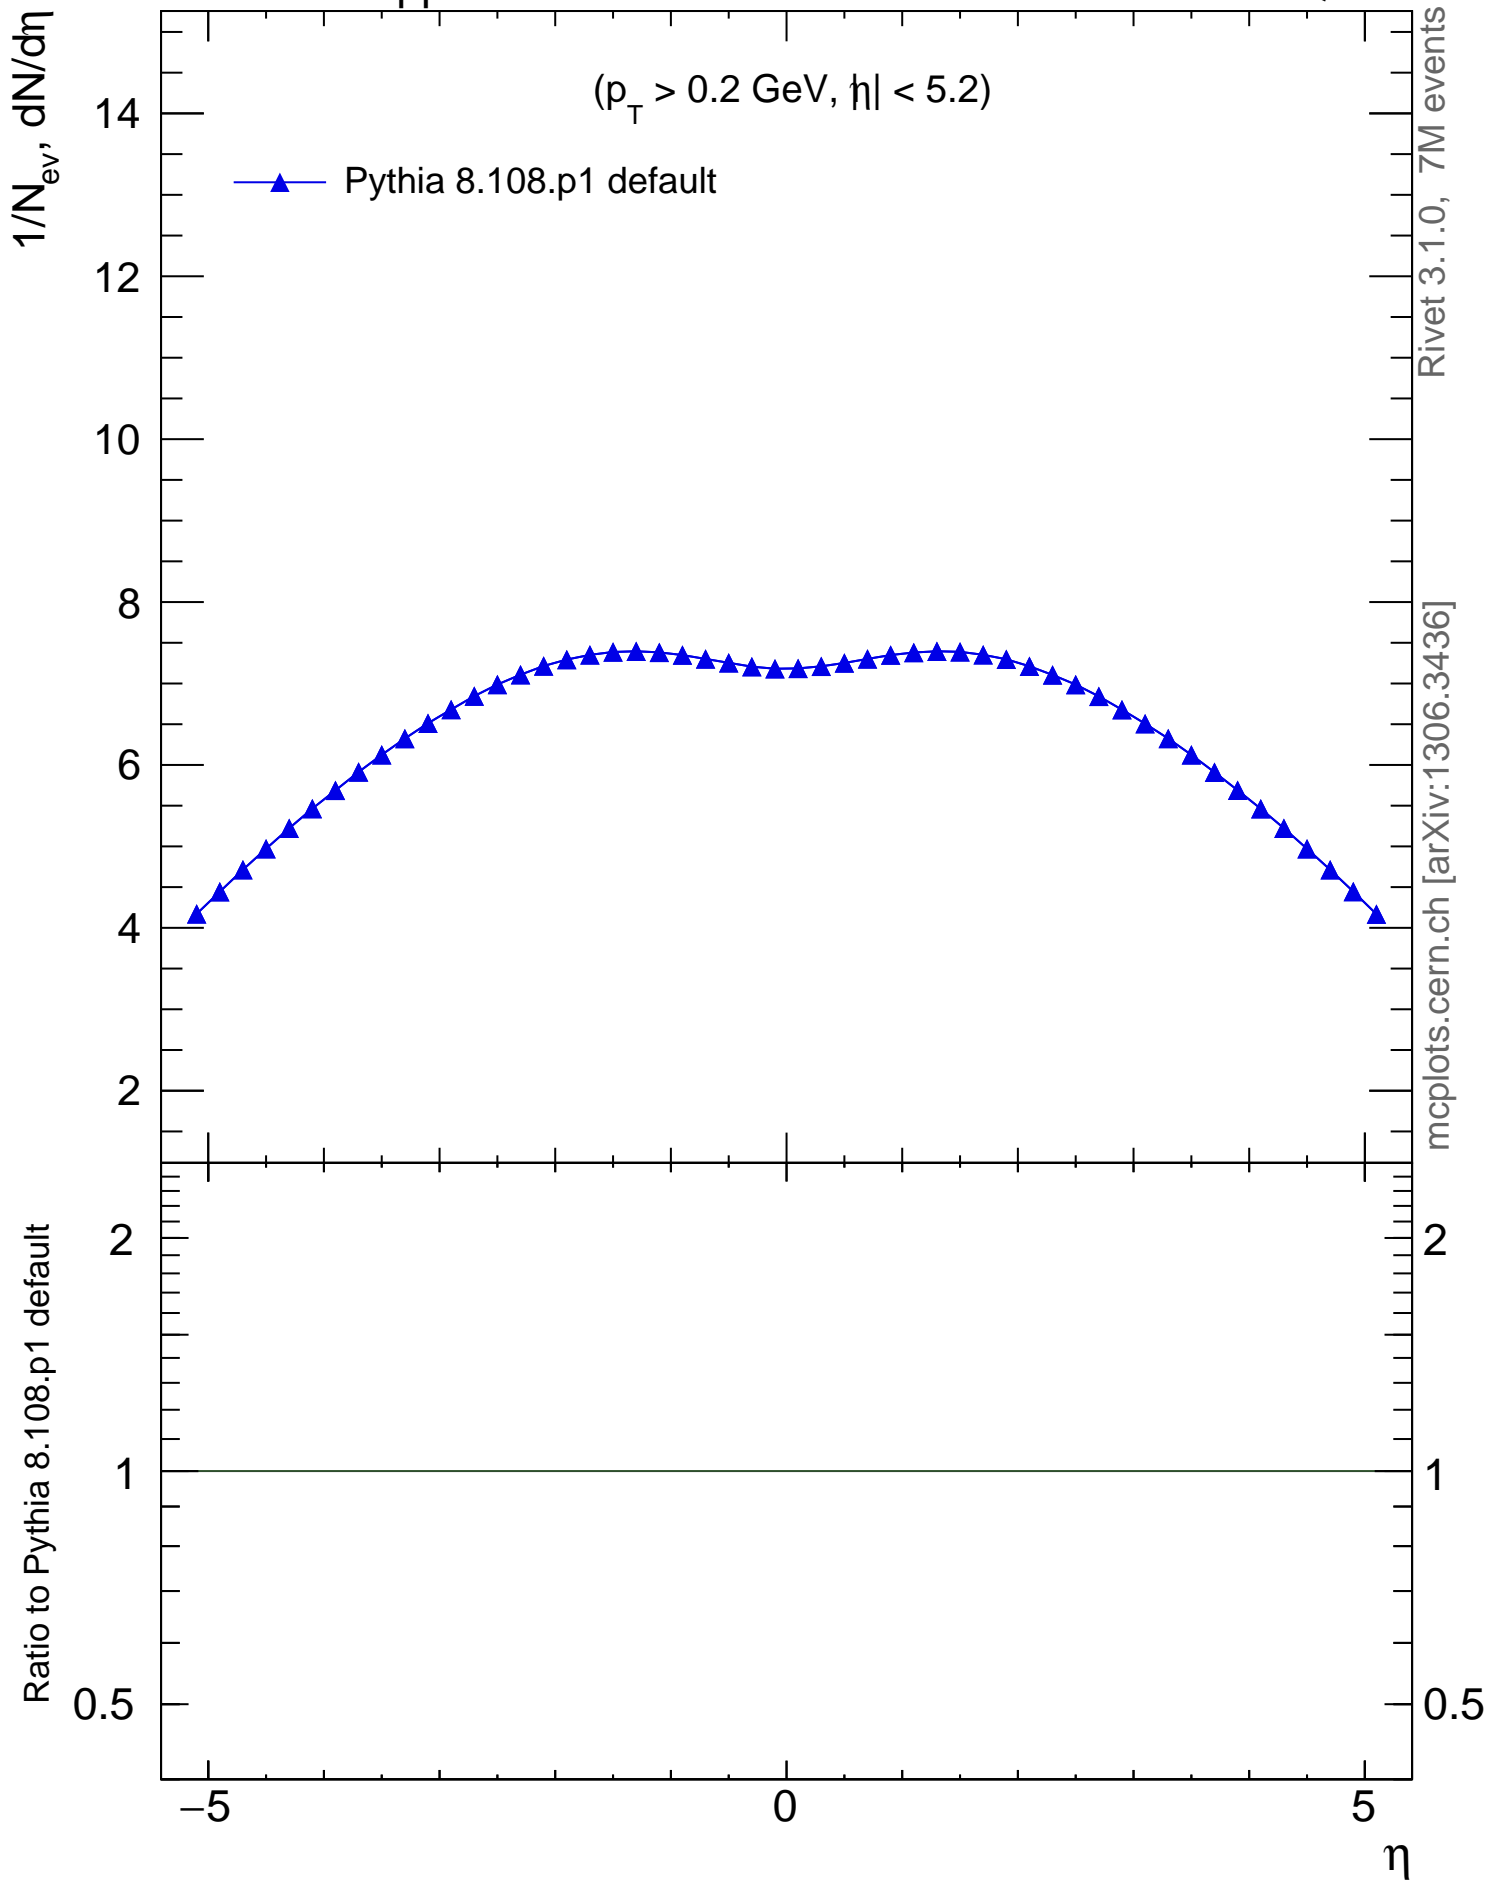

7000 GeV pp

Soft QCD

$(p_T > 0.2 \text{ GeV}, |\eta| < 5.2)$

▲ Pythia 8.108.p1 default

Rivet 3.1.0, 7M events

mcplots.cern.ch [arXiv:1306.3436]

2

1

0.5

η