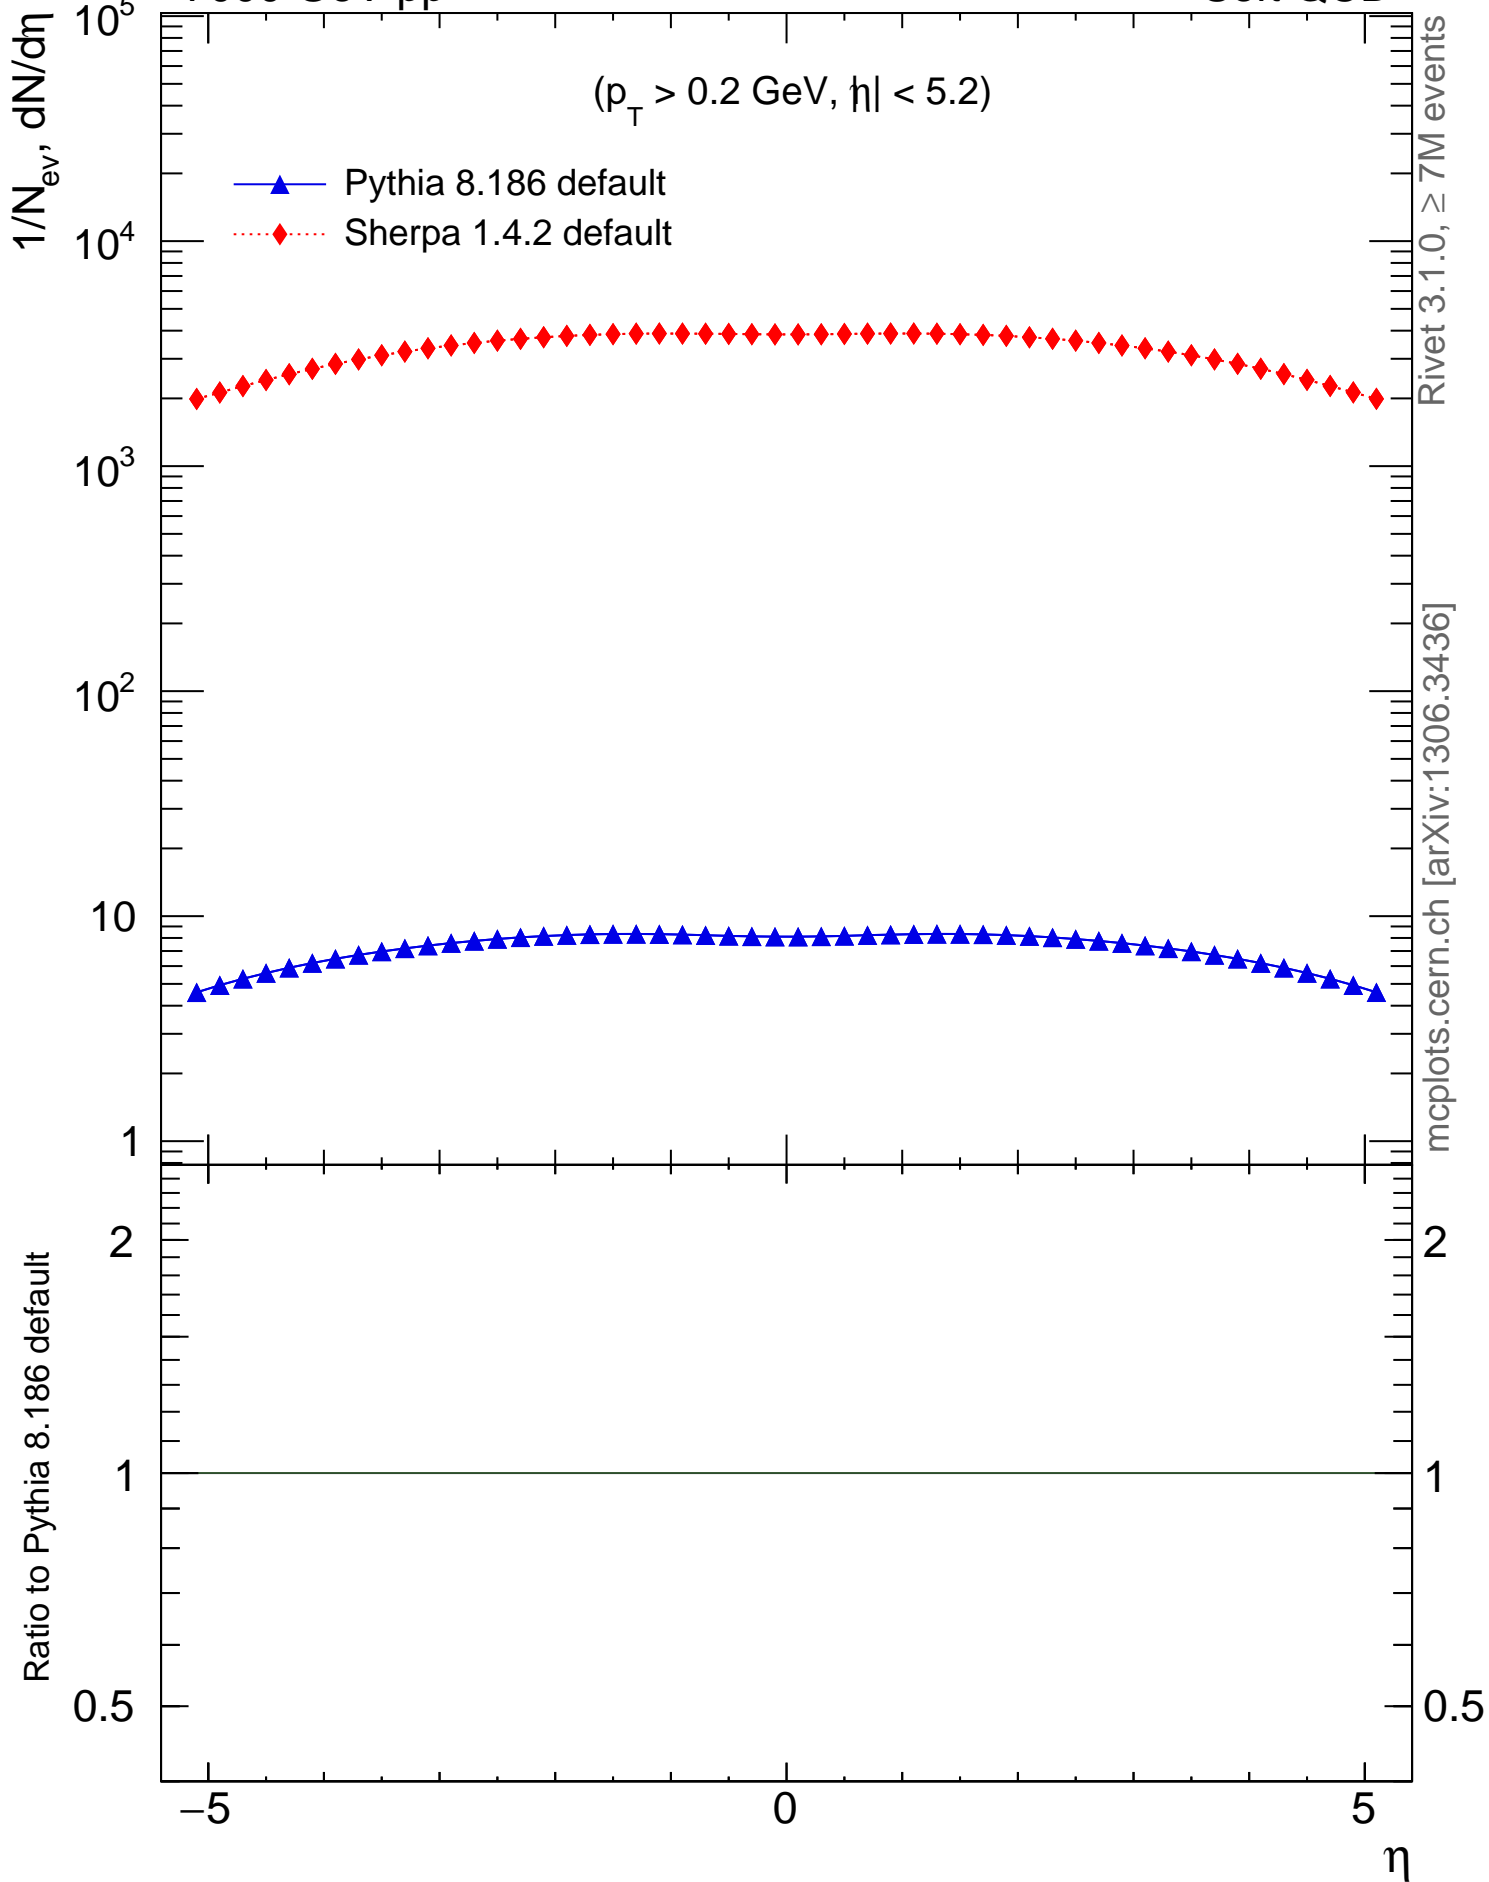

7000 GeV pp

Soft QCD

$(p_T > 0.2 \text{ GeV}, |\eta| < 5.2)$

- Pythia 8.186 default
- Sherpa 1.4.2 default

mcplots.cern.ch [arXiv:1306.3436]

Rivet 3.1.0, $\geq 7M$ events