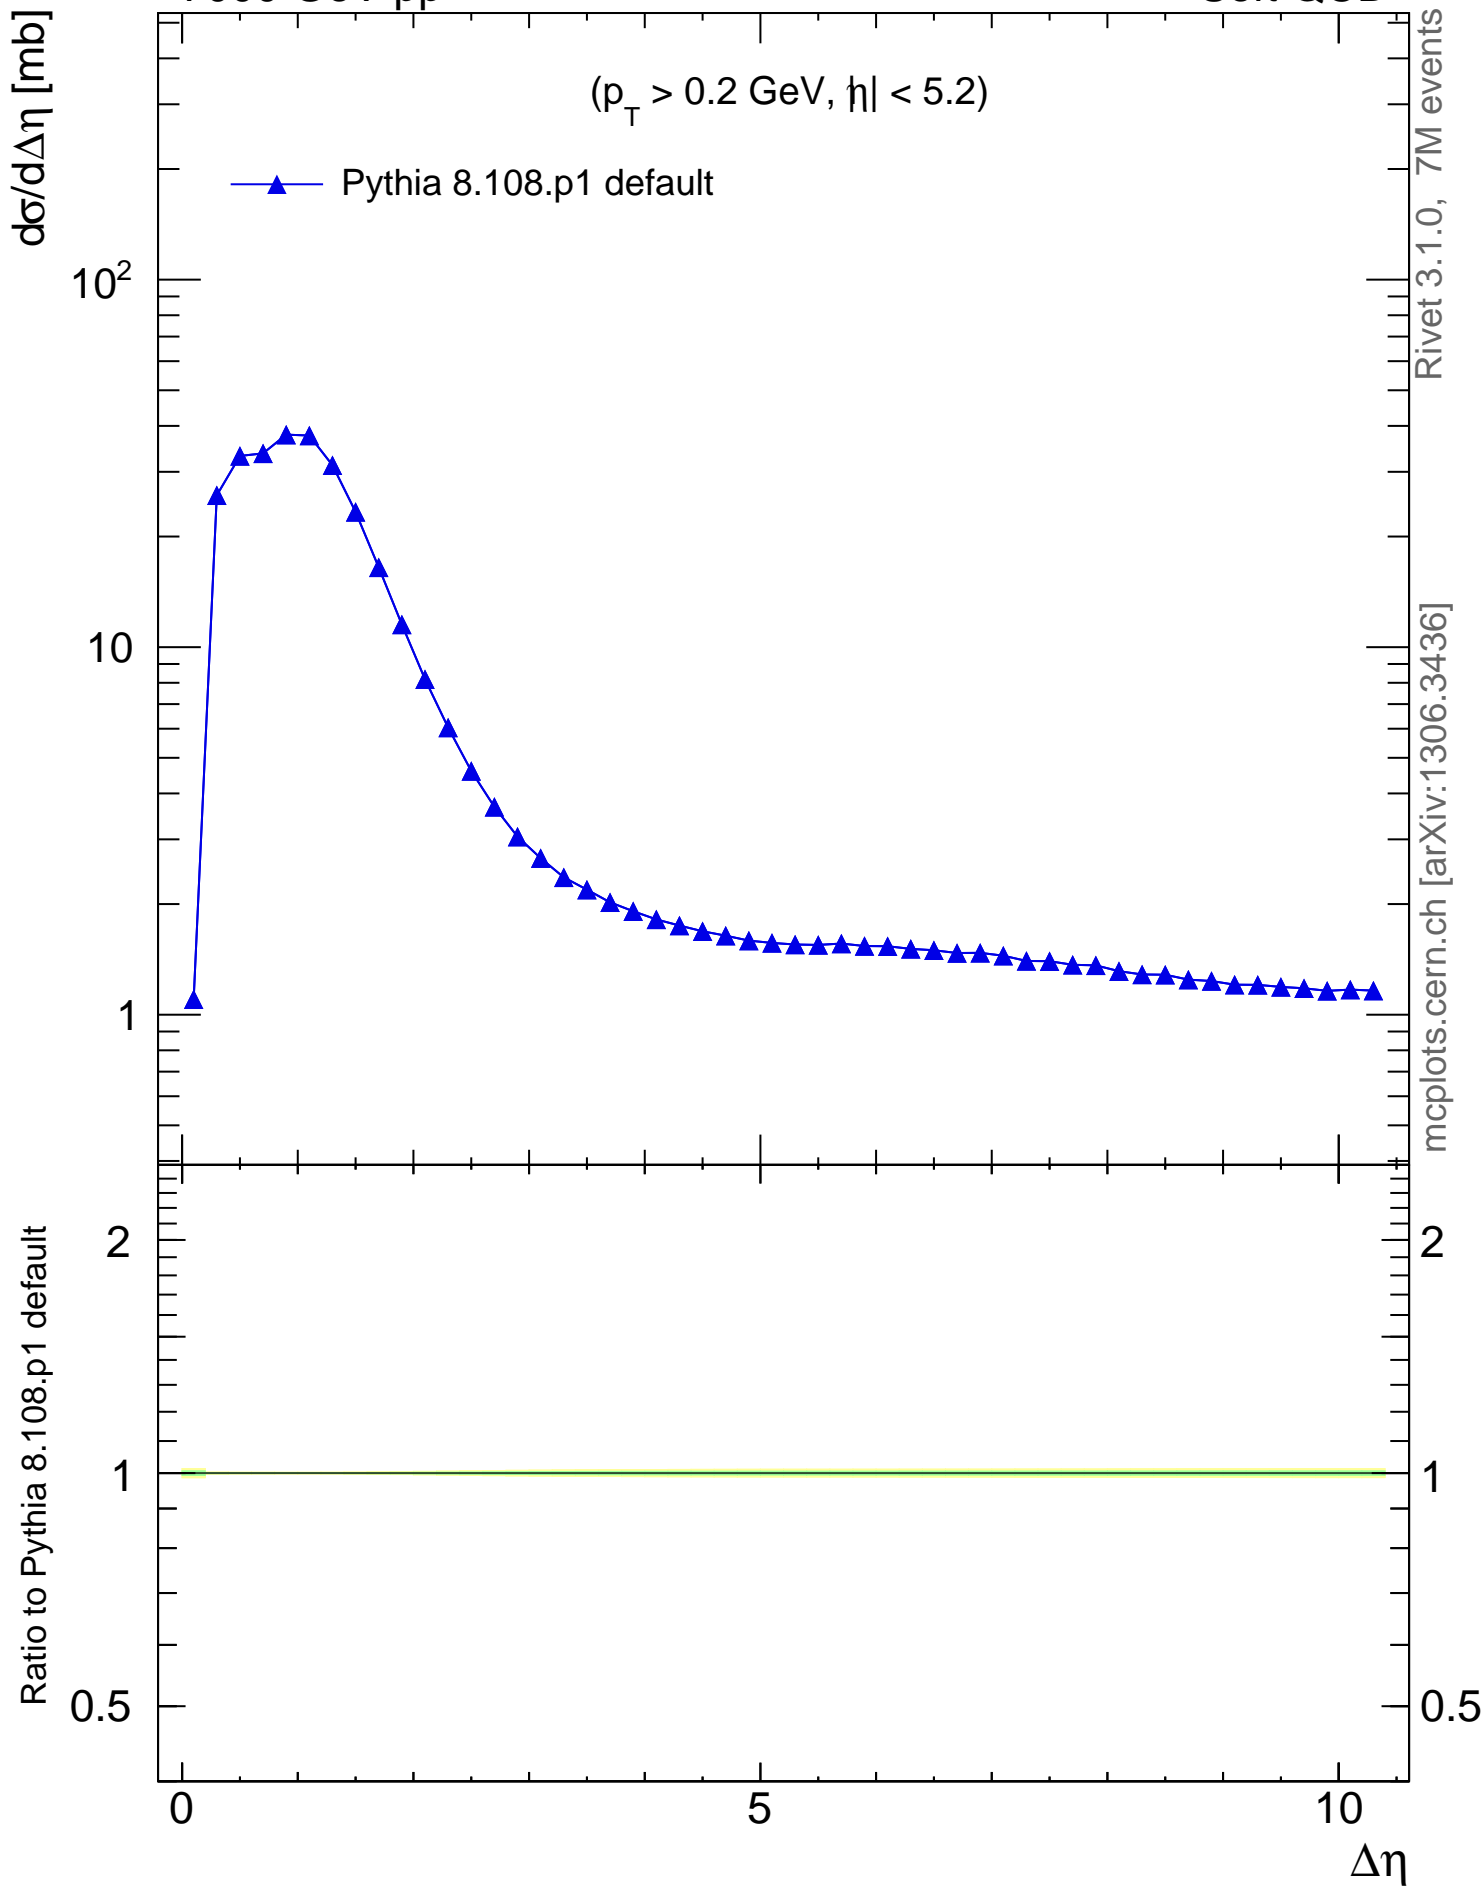

7000 GeV pp

Soft QCD

$(p_T > 0.2 \text{ GeV}, |\eta| < 5.2)$

Pythia 8.108.p1 default

Rivet 3.1.0, 7M events

mcplots.cern.ch [arXiv:1306.3436]