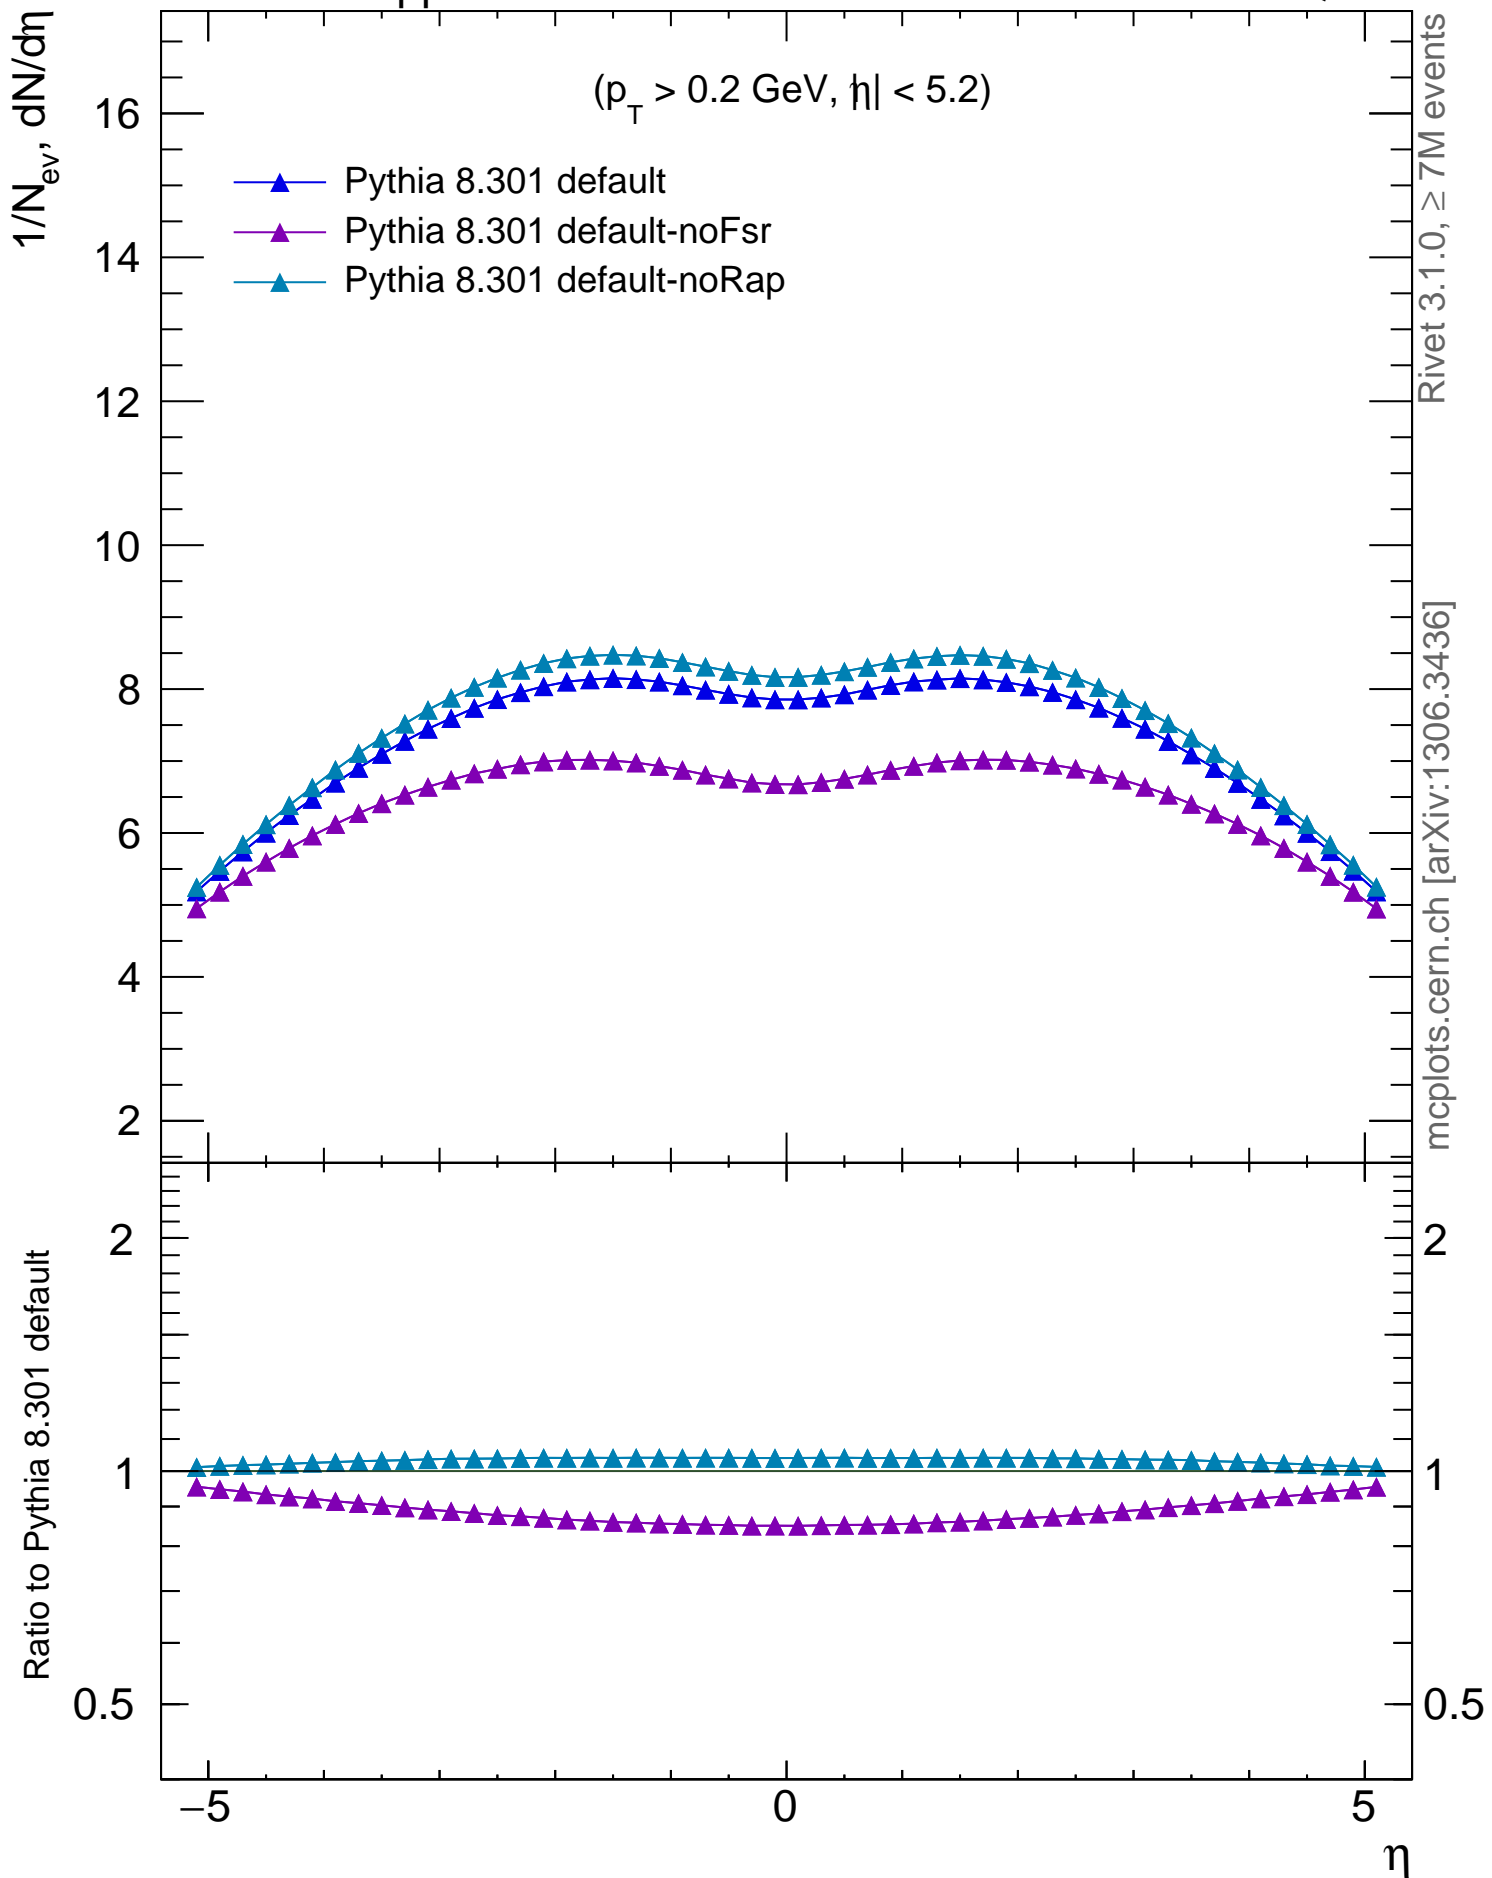

7000 GeV pp

Soft QCD

 $(p_T > 0.2 \text{ GeV}, |\eta| < 5.2)$ 

- Pythia 8.301 default
- Pythia 8.301 default-noFsr
- Pythia 8.301 default-noRap

mcplots.cern.ch [arXiv:1306.3436]

Rivet 3.1.0,  $\geq 7M$  events