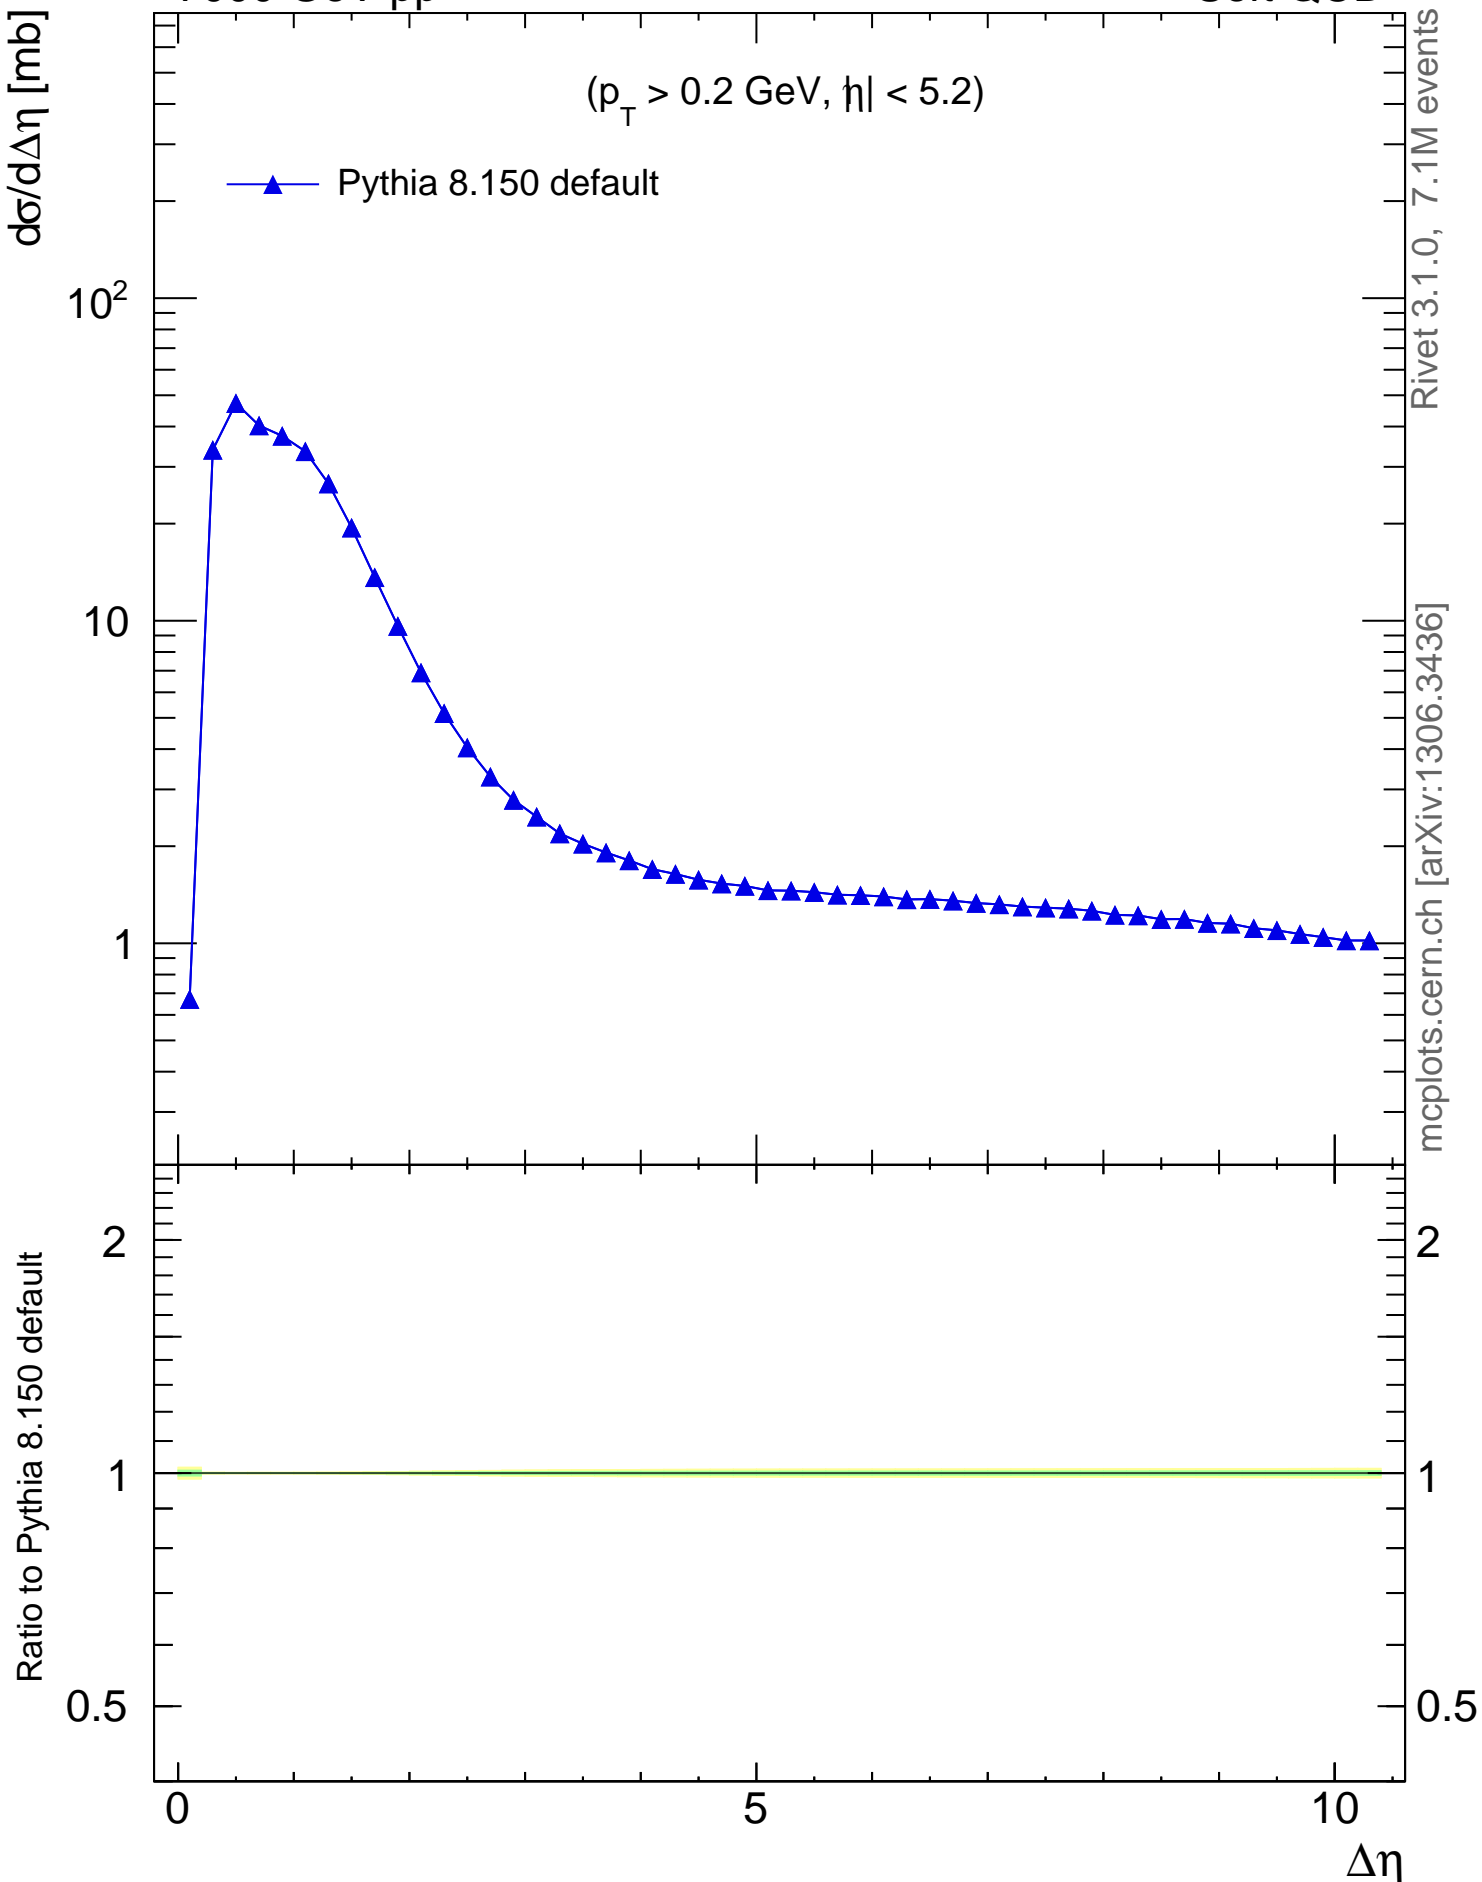

7000 GeV pp

Soft QCD

$(p_T > 0.2 \text{ GeV}, |\eta| < 5.2)$

Rivet 3.1.0, 7.1M events

mcplots.cern.ch [arXiv:1306.3436]