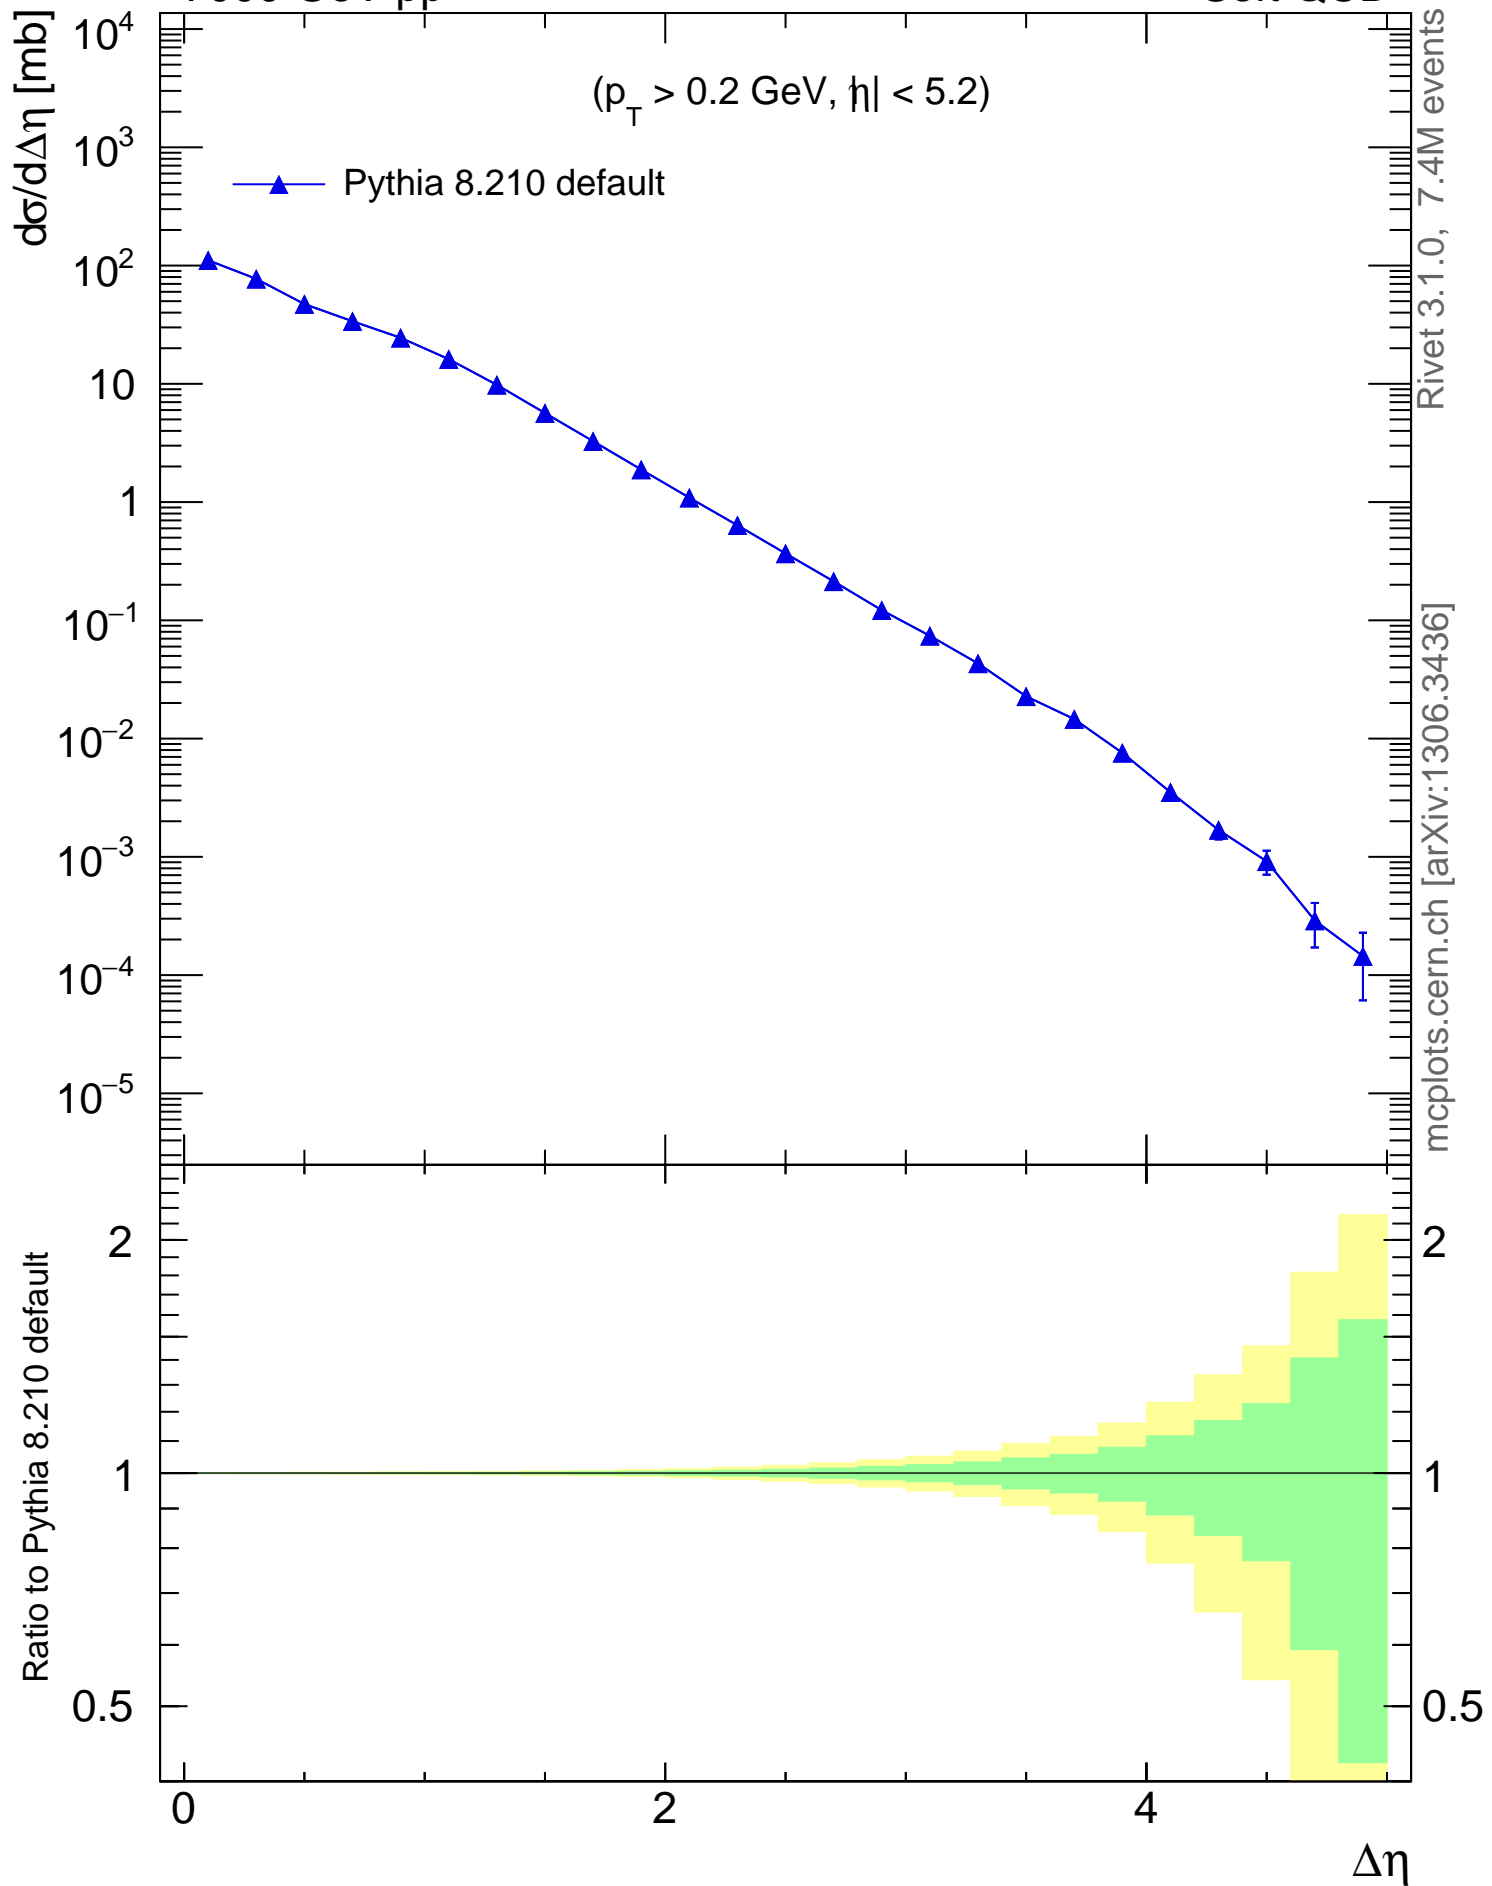

7000 GeV pp

Soft QCD

 $(p_T > 0.2 \text{ GeV}, |\eta| < 5.2)$

Pythia 8.210 default

mcplots.cern.ch [arXiv:1306.3436]

Rivet 3.1.0, 7.4M events