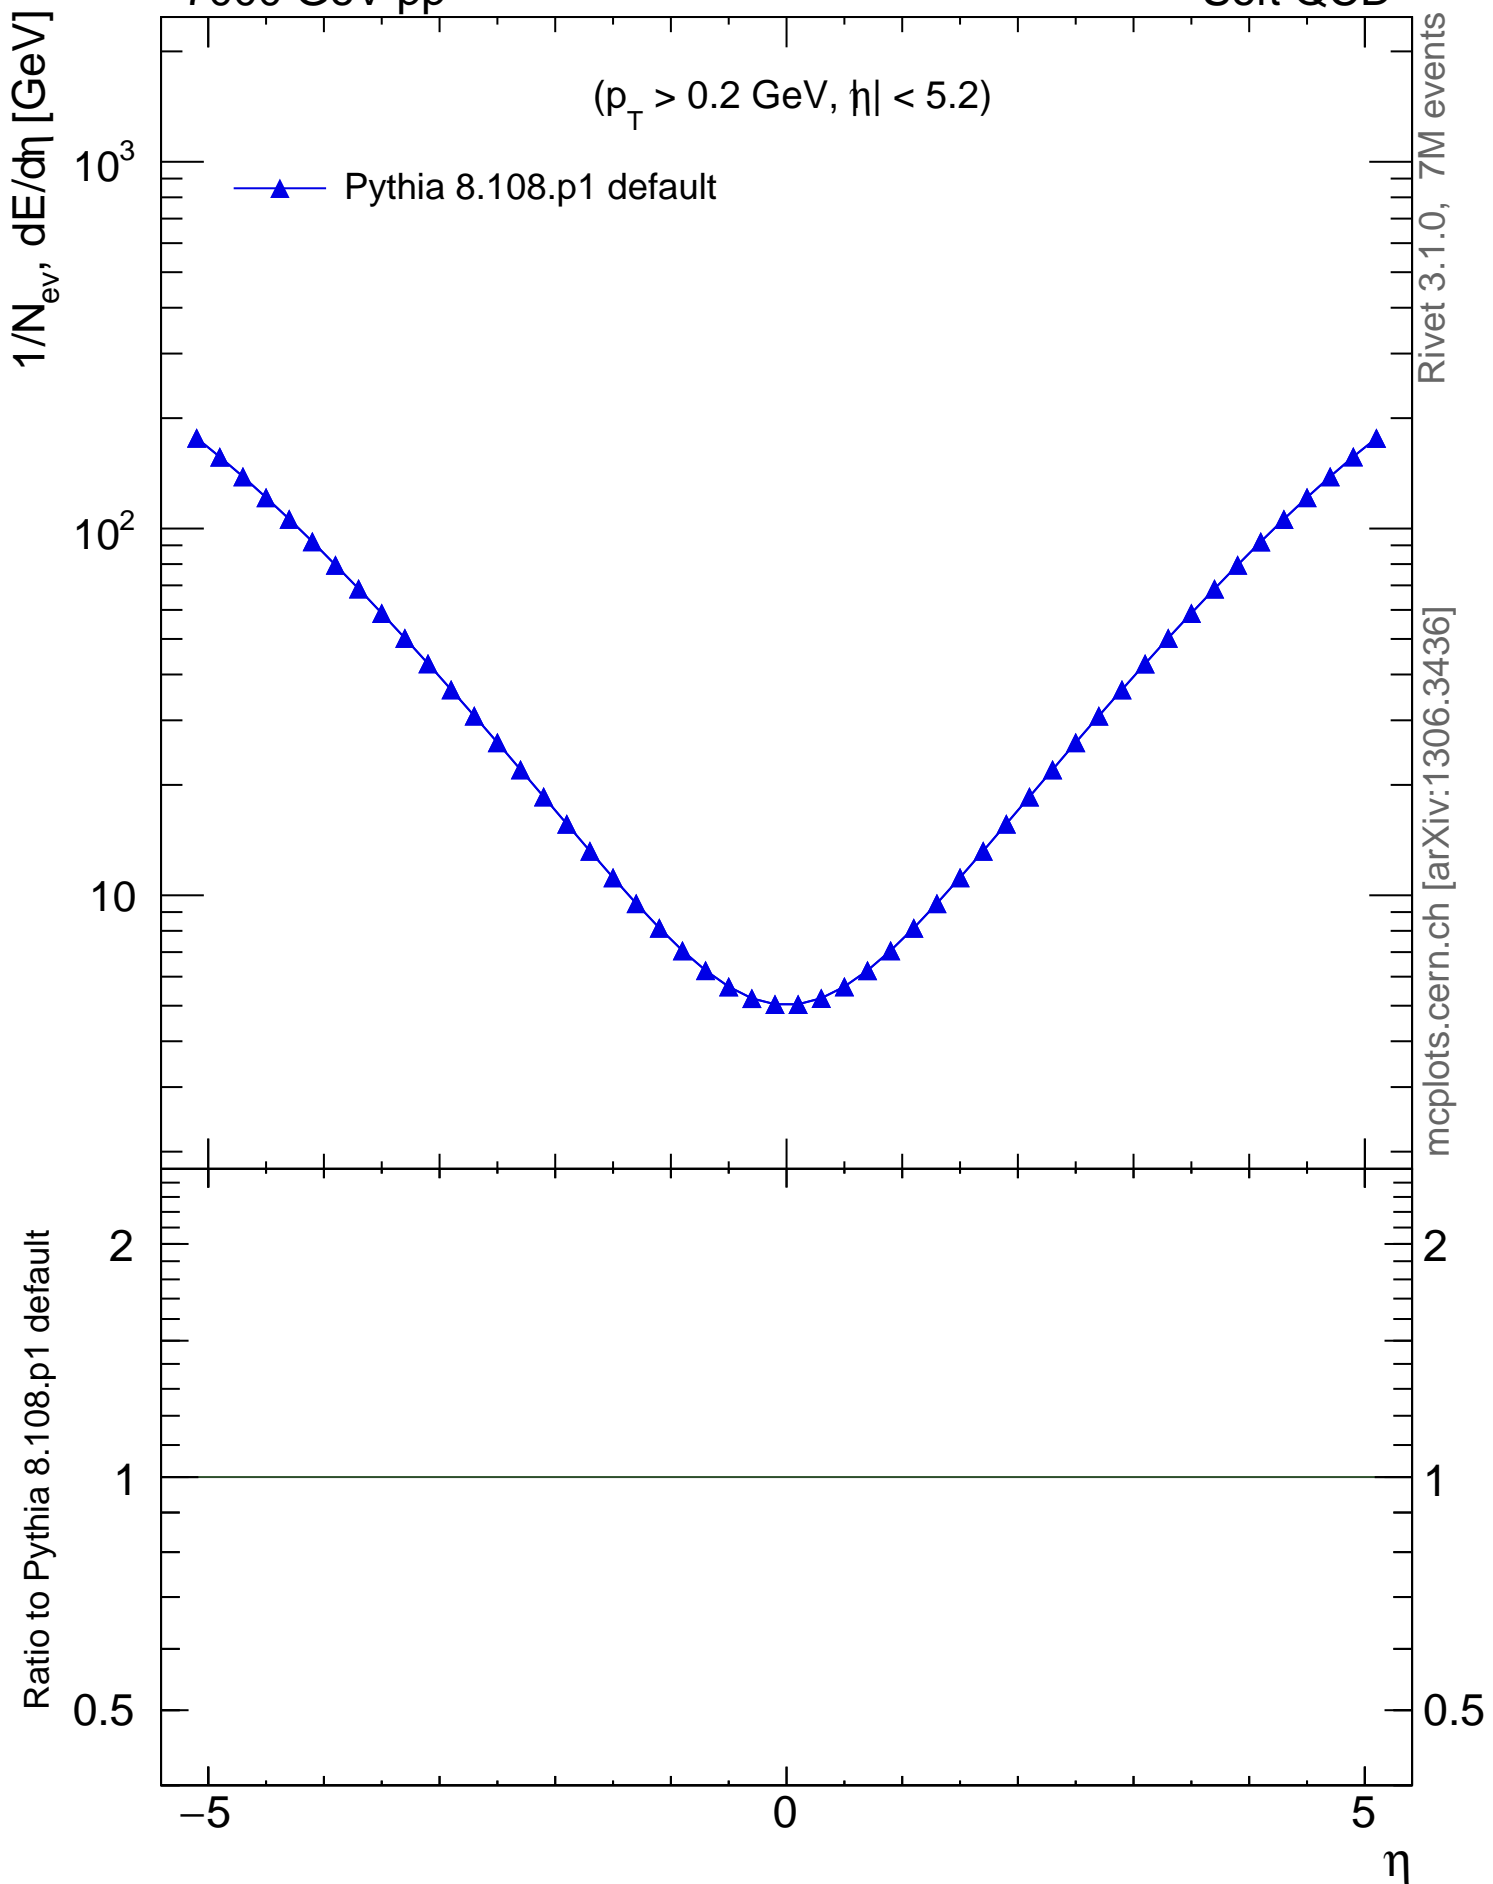

7000 GeV pp

Soft QCD

 $(p_T > 0.2 \text{ GeV}, |\eta| < 5.2)$

Pythia 8.108.p1 default

Rivet 3.1.0, 7M events

mcplots.cern.ch [arXiv:1306.3436]

2

1

0.5

 η