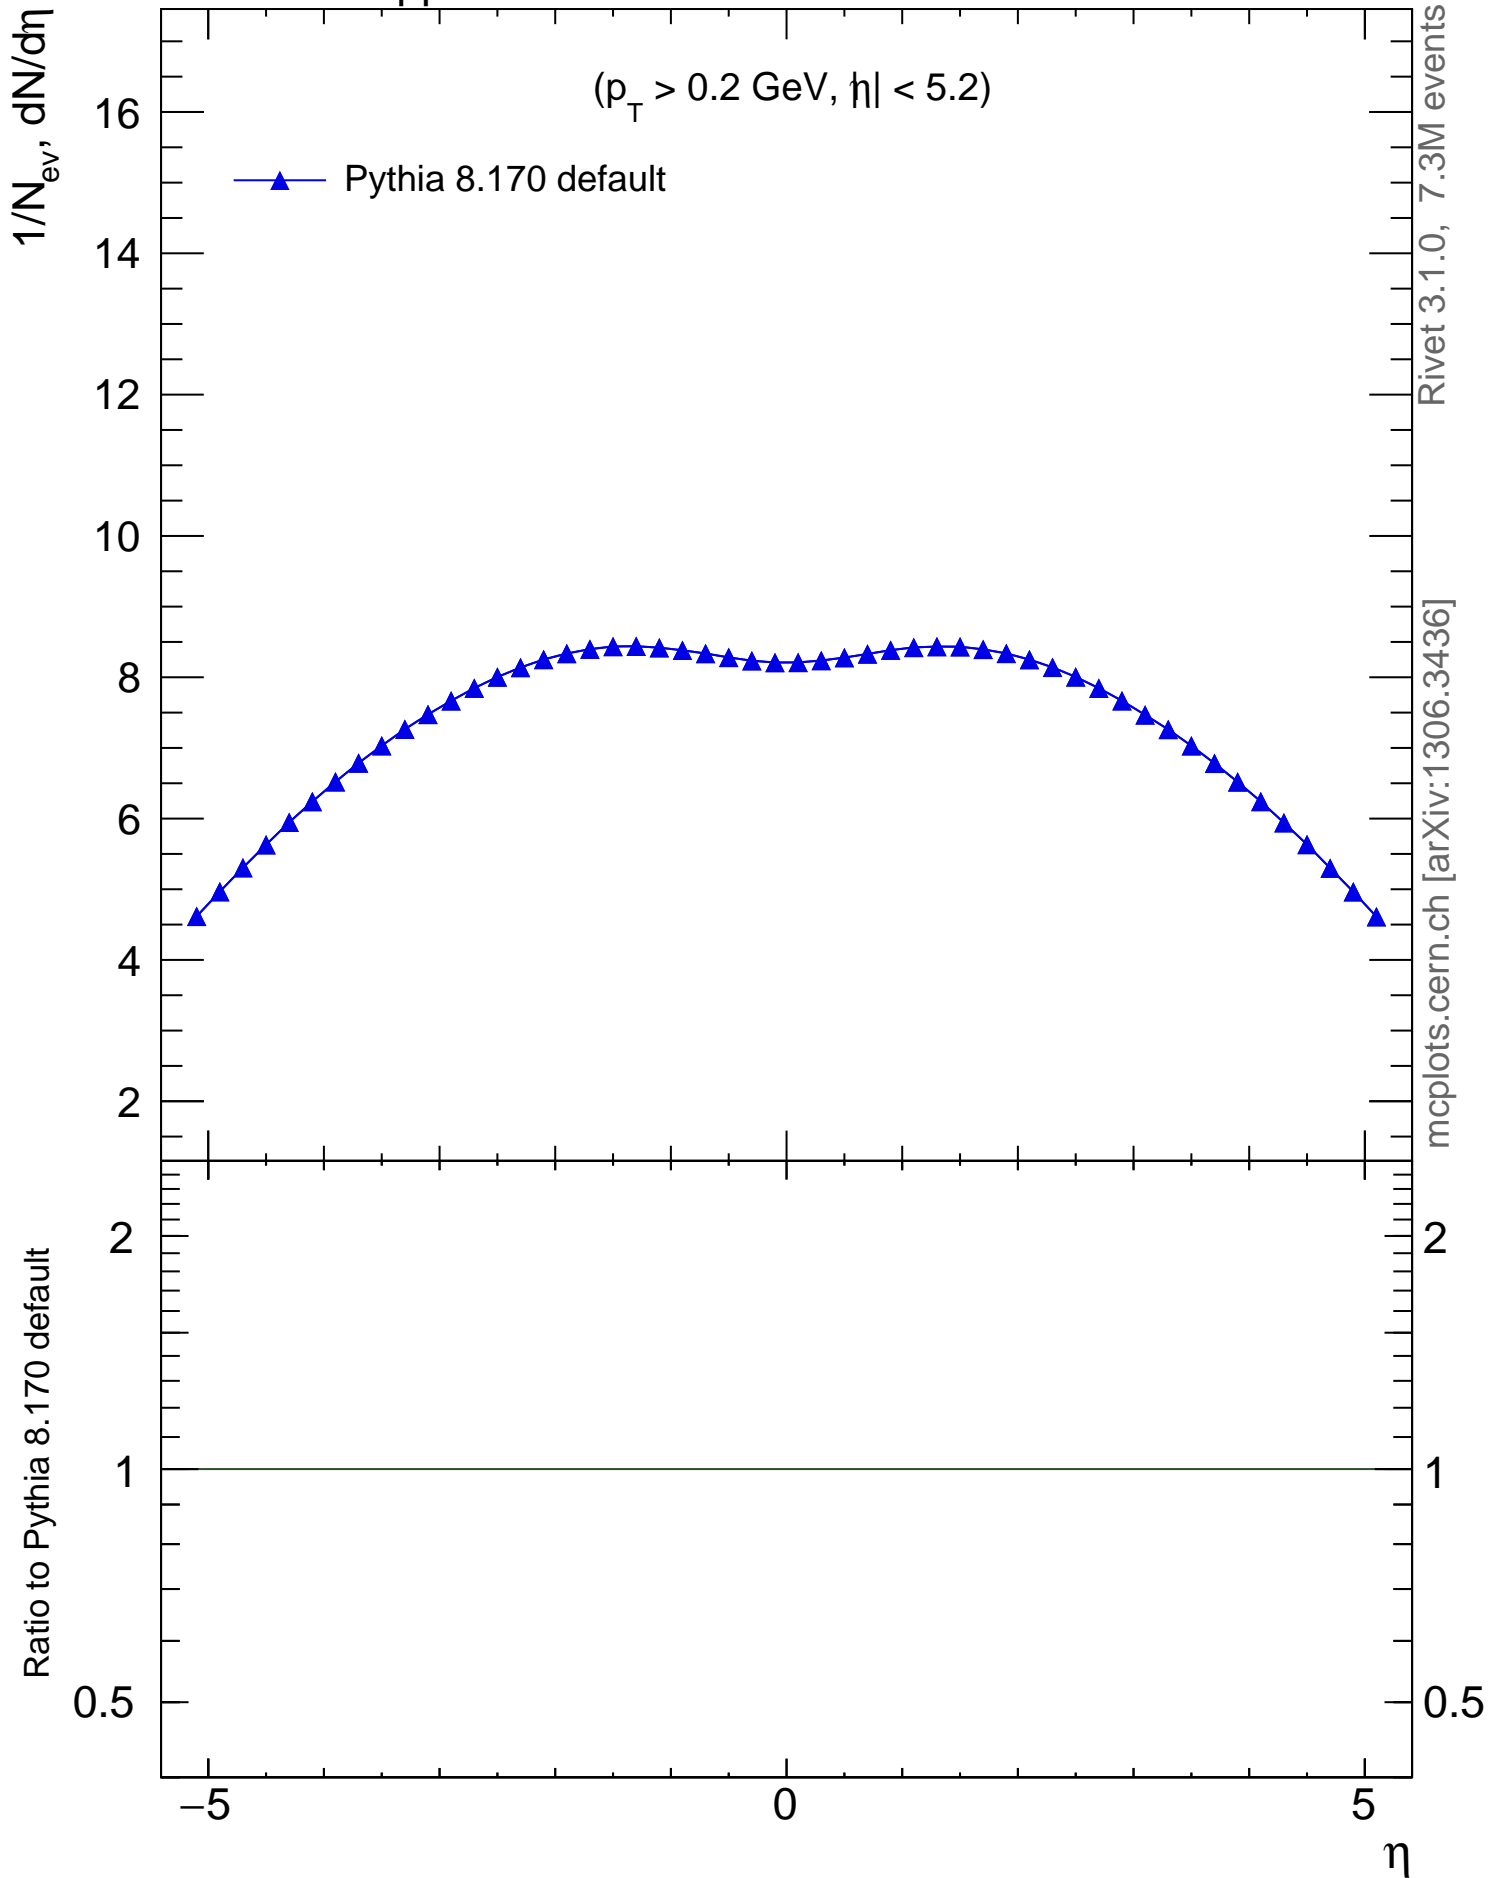

7000 GeV pp

Soft QCD

$(p_T > 0.2 \text{ GeV}, |\eta| < 5.2)$

▲ Pythia 8.170 default

mcplots.cern.ch [arXiv:1306.3436]

Rivet 3.1.0, 7.3M events