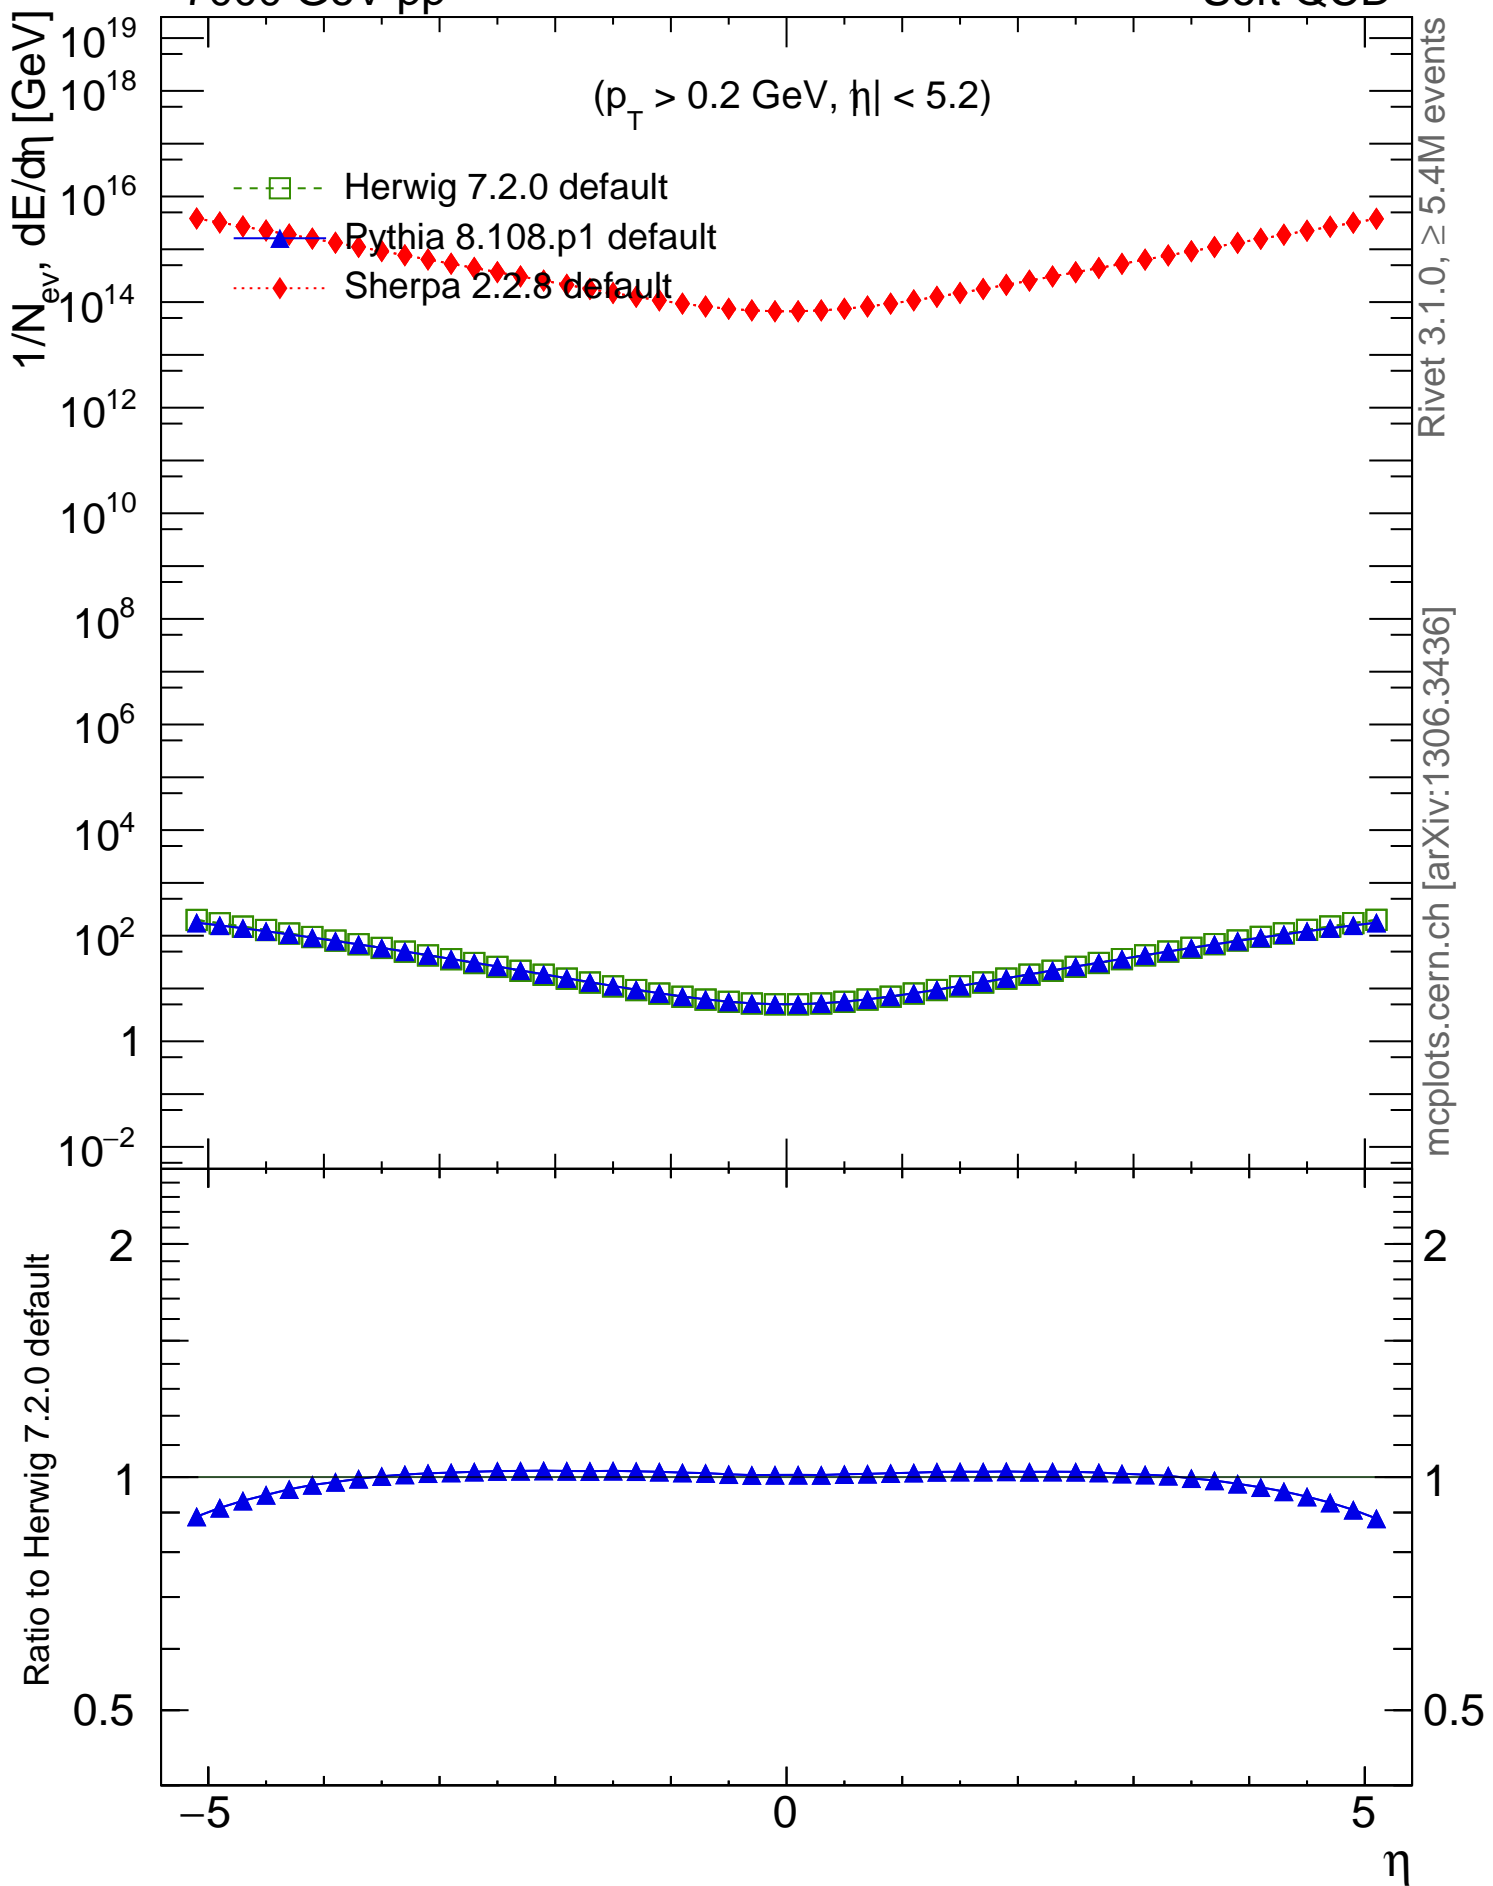

7000 GeV pp

Soft QCD

 $(p_T > 0.2 \text{ GeV}, |\eta| < 5.2)$

- Herwig 7.2.0 default
- ▲-- Pythia 8.108.p1 default
- ♦- Sherpa 2.2.8 default

Rivet 3.1.0, ≥ 5.4M events

mcplots.cern.ch [arXiv:1306.3436]

2

1