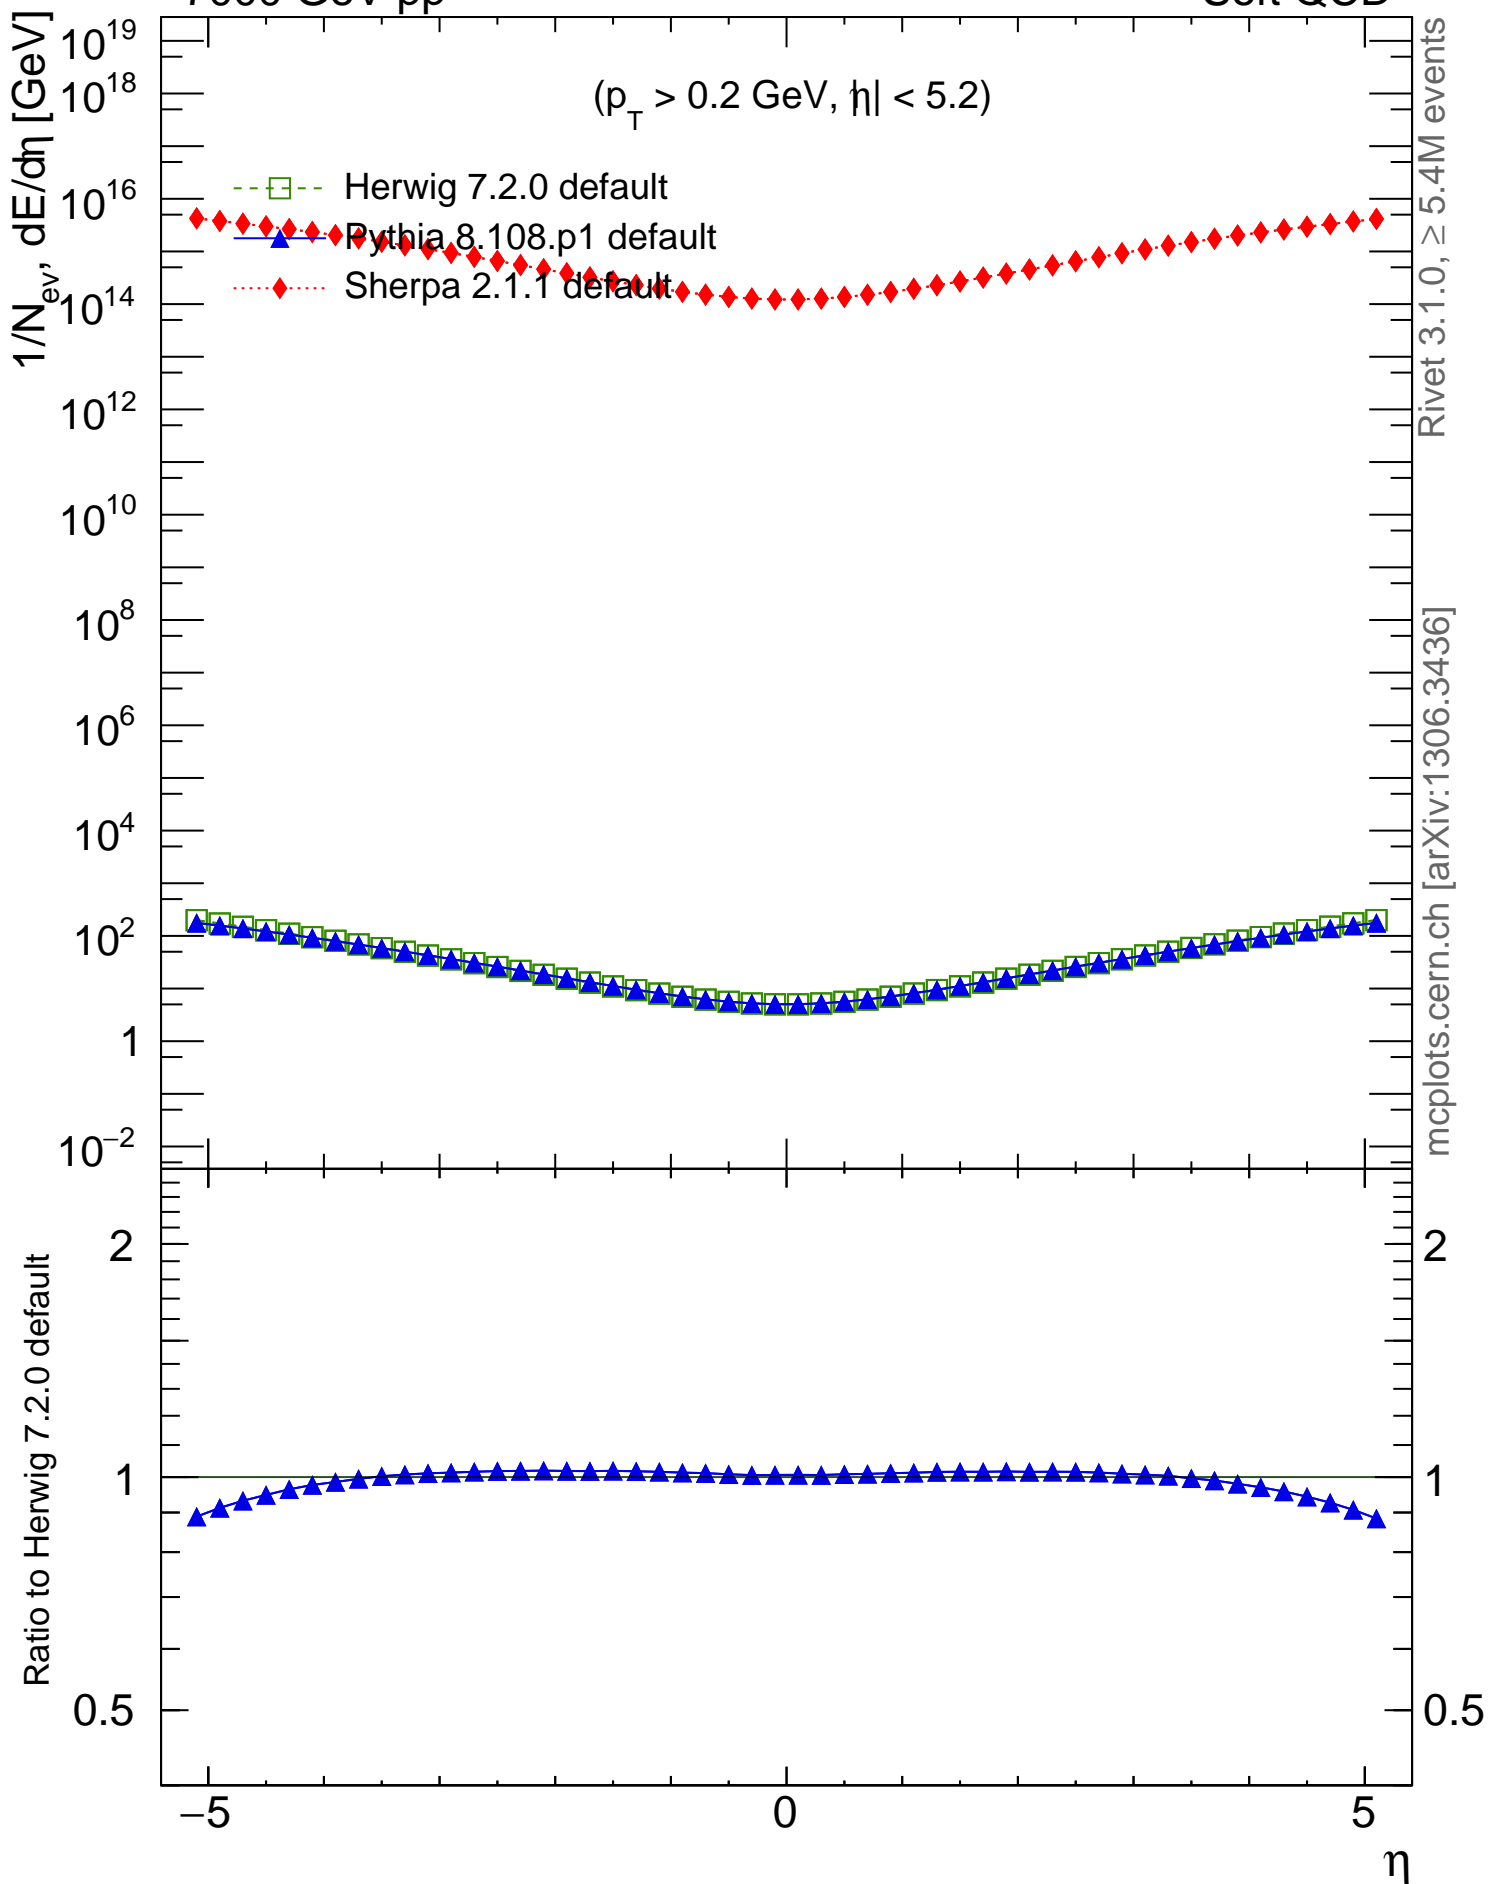

7000 GeV pp

Soft QCD

 $(p_T > 0.2 \text{ GeV}, |\eta| < 5.2)$

- Herwig 7.2.0 default
- △-- Pythia 8.108.p1 default
- ◇- Sherpa 2.1.1 default

Rivet 3.1.0, ≥ 5.4 M events

mcplots.cern.ch [arXiv:1306.3436]

2

1

0.5

 η