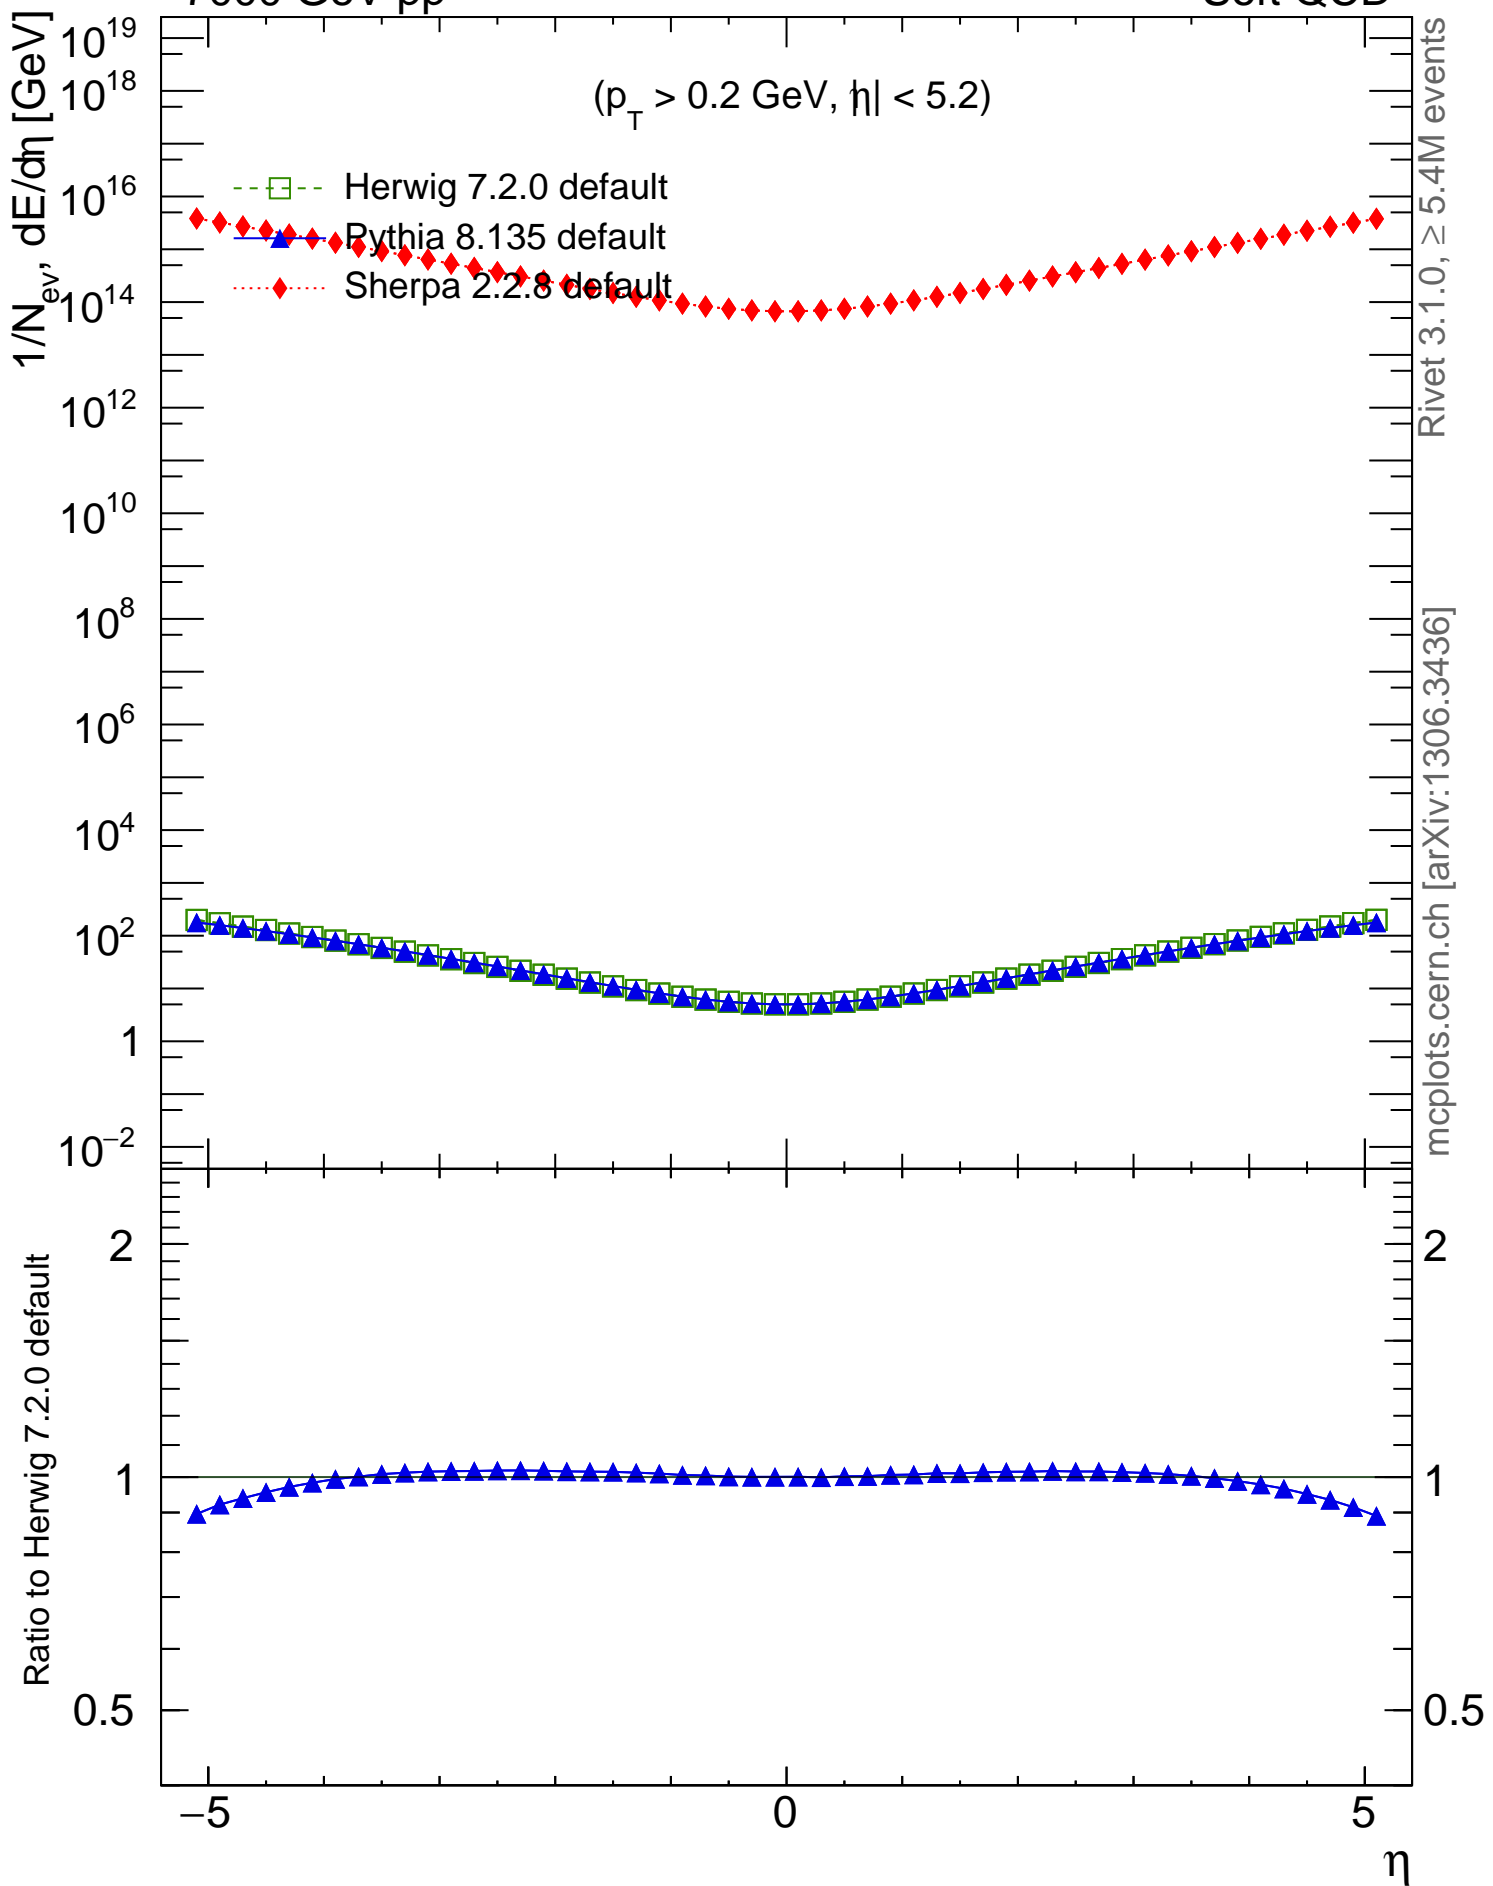

7000 GeV pp

Soft QCD

 $(p_T > 0.2 \text{ GeV}, |\eta| < 5.2)$

---□--- Herwig 7.2.0 default

---▲--- Pythia 8.135 default

---◆--- Sherpa 2.2.8 default

Rivet 3.1.0, ≥ 5.4 M events

mcplots.cern.ch [arXiv:1306.3436]

2

1

0.5