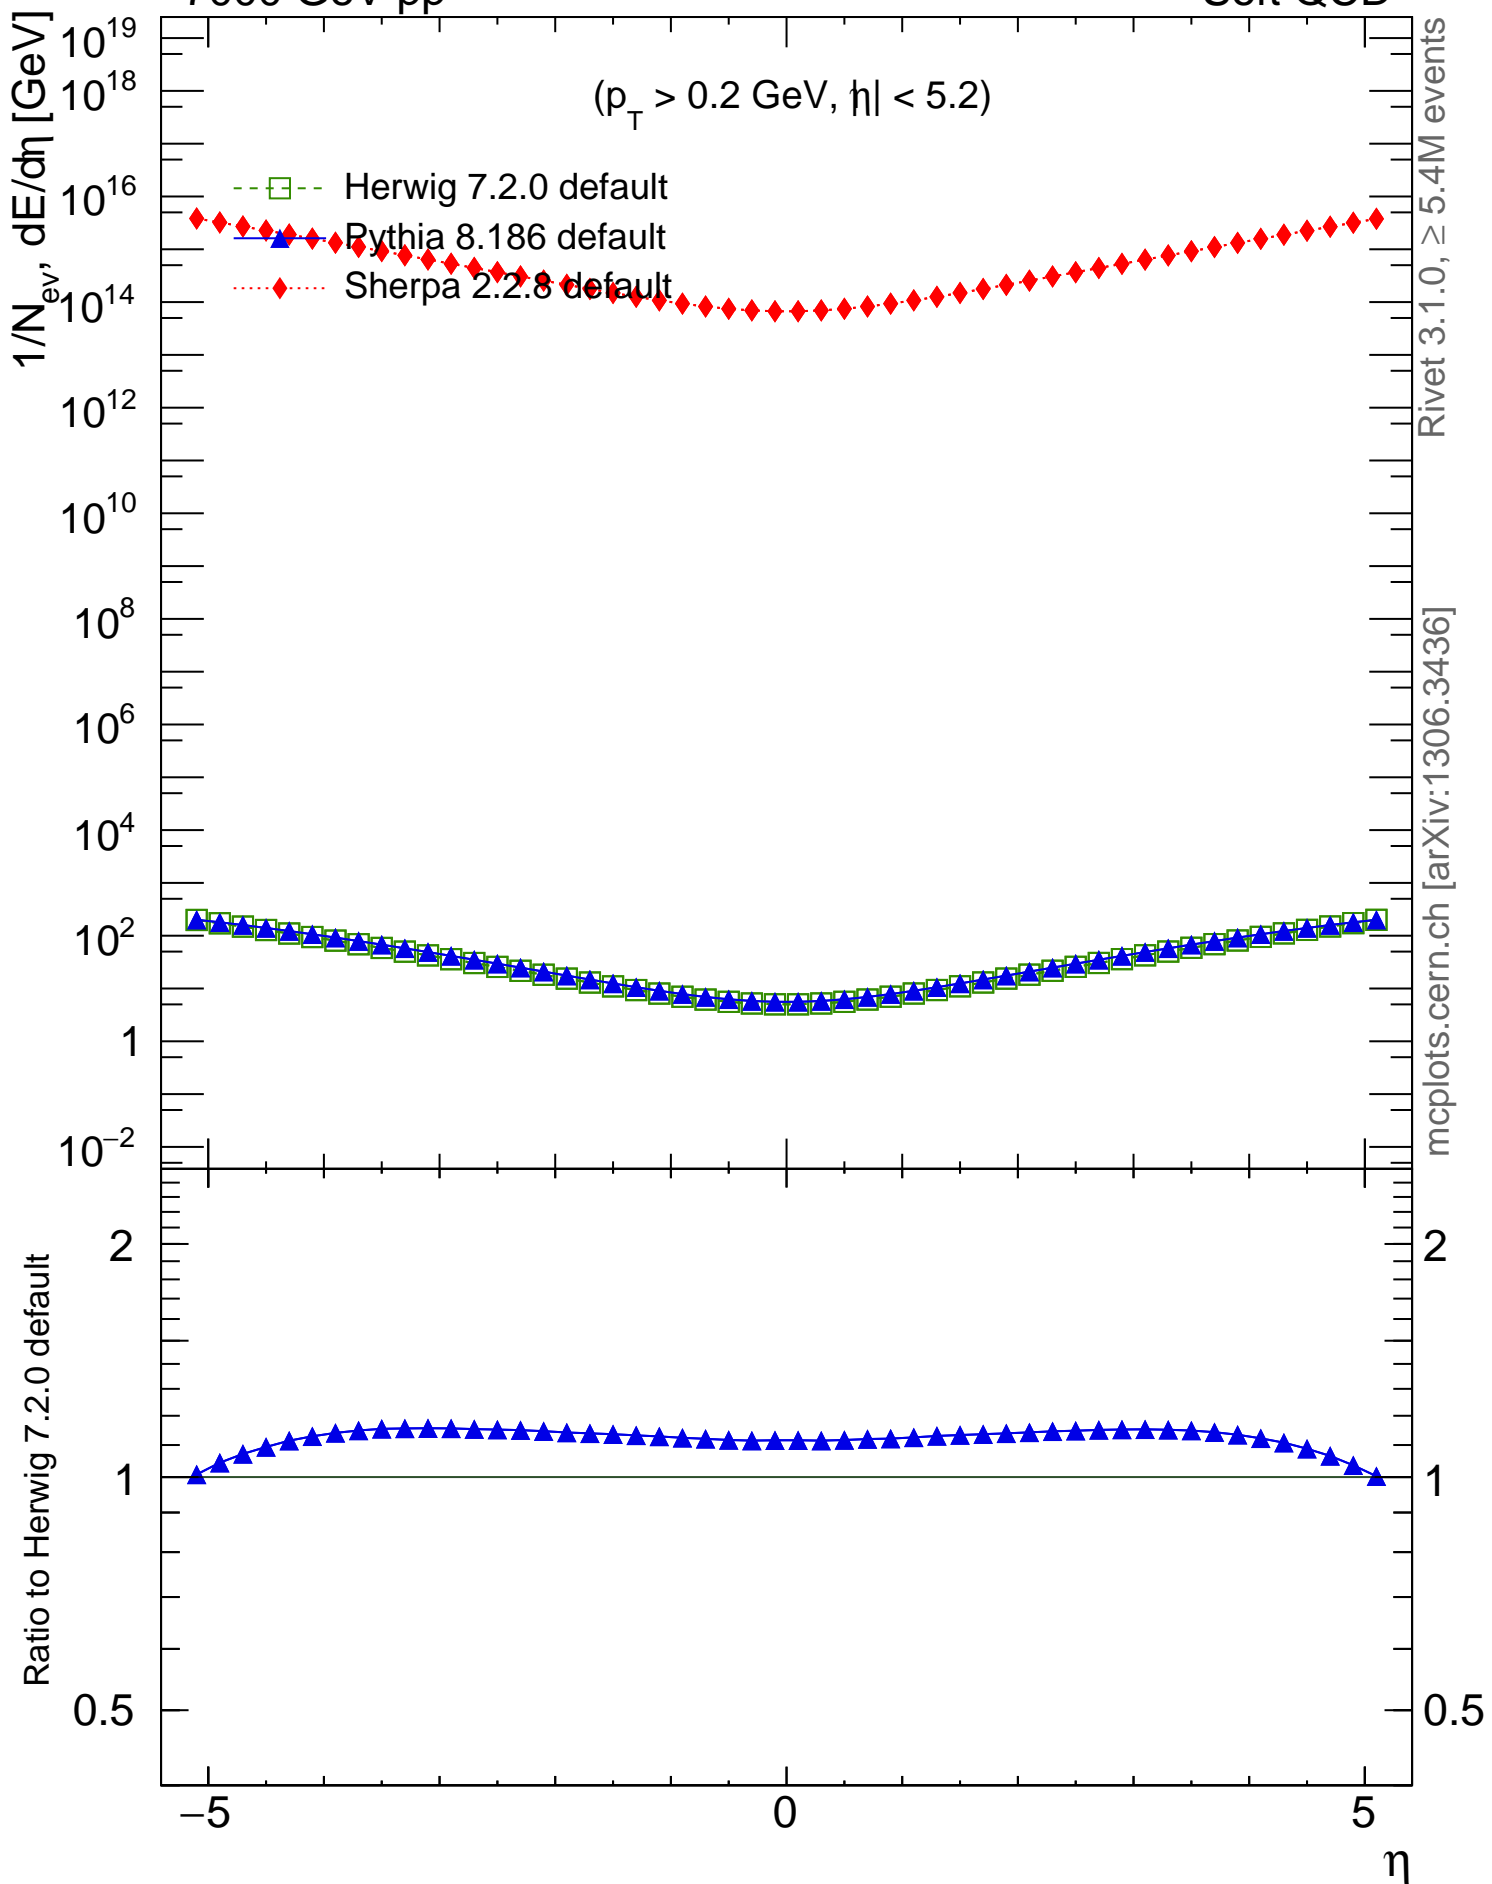

7000 GeV pp

Soft QCD

 $(p_T > 0.2 \text{ GeV}, |\eta| < 5.2)$

- Herwig 7.2.0 default
- ▲-- Pythia 8.186 default
- ♦- Sherpa 2.2.8 default

mcplots.cern.ch [arXiv:1306.3436]

Rivet 3.1.0, $\geq 5.4M$ events