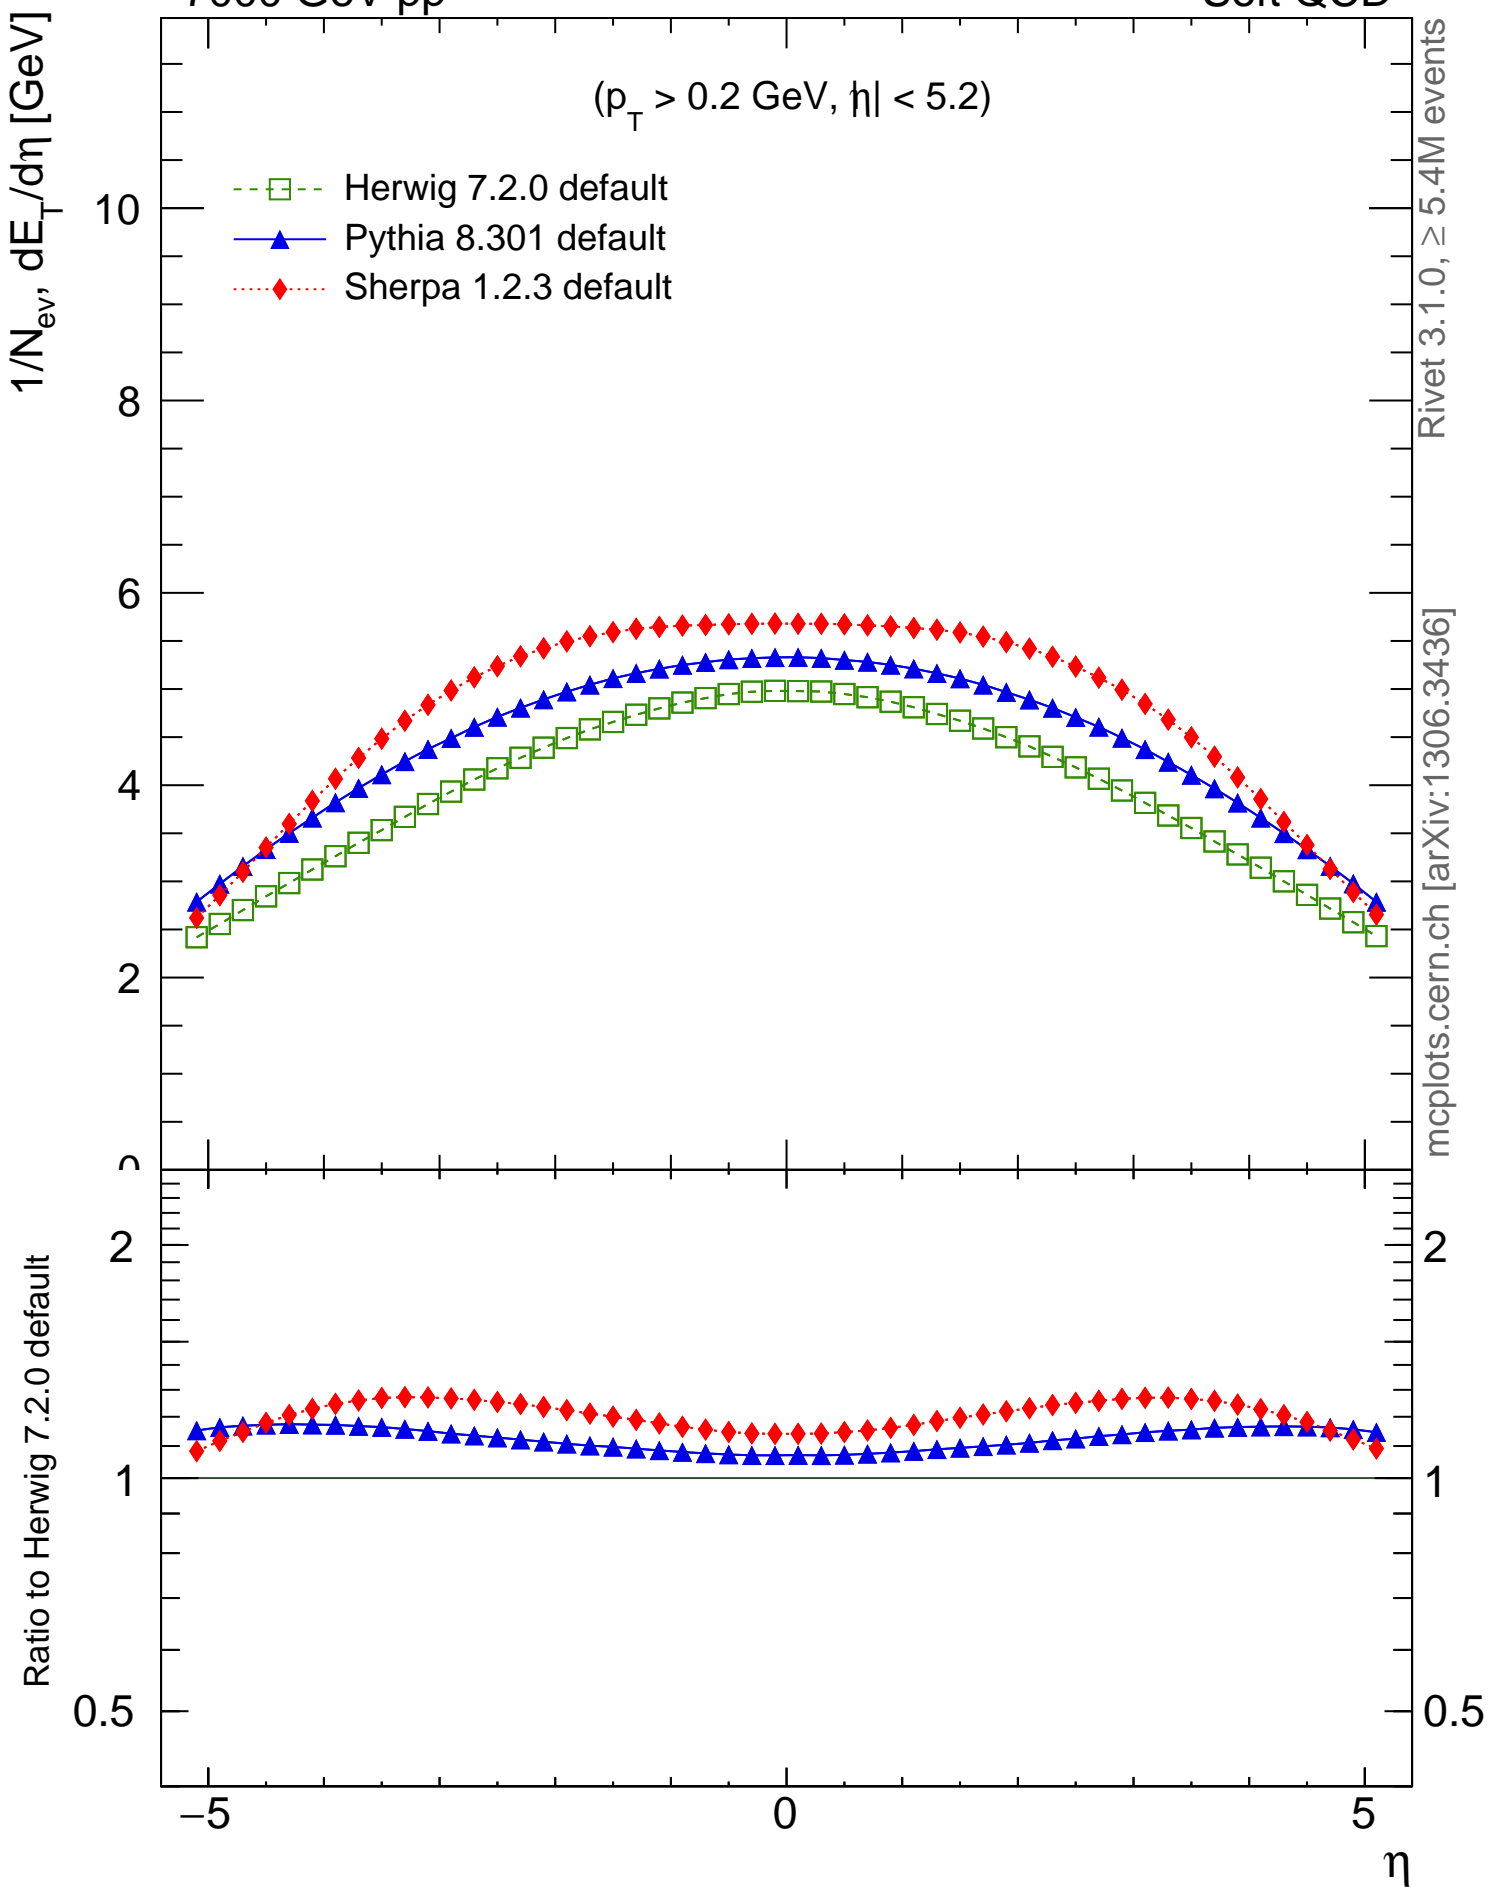

7000 GeV pp

Soft QCD

 $(p_T > 0.2 \text{ GeV}, |\eta| < 5.2)$

- Herwig 7.2.0 default
- Pythia 8.301 default
- Sherpa 1.2.3 default

Rivet 3.1.0, ≥ 5.4 M events

mcplots.cern.ch [arXiv:1306.3436]

2

1

0.5

 η