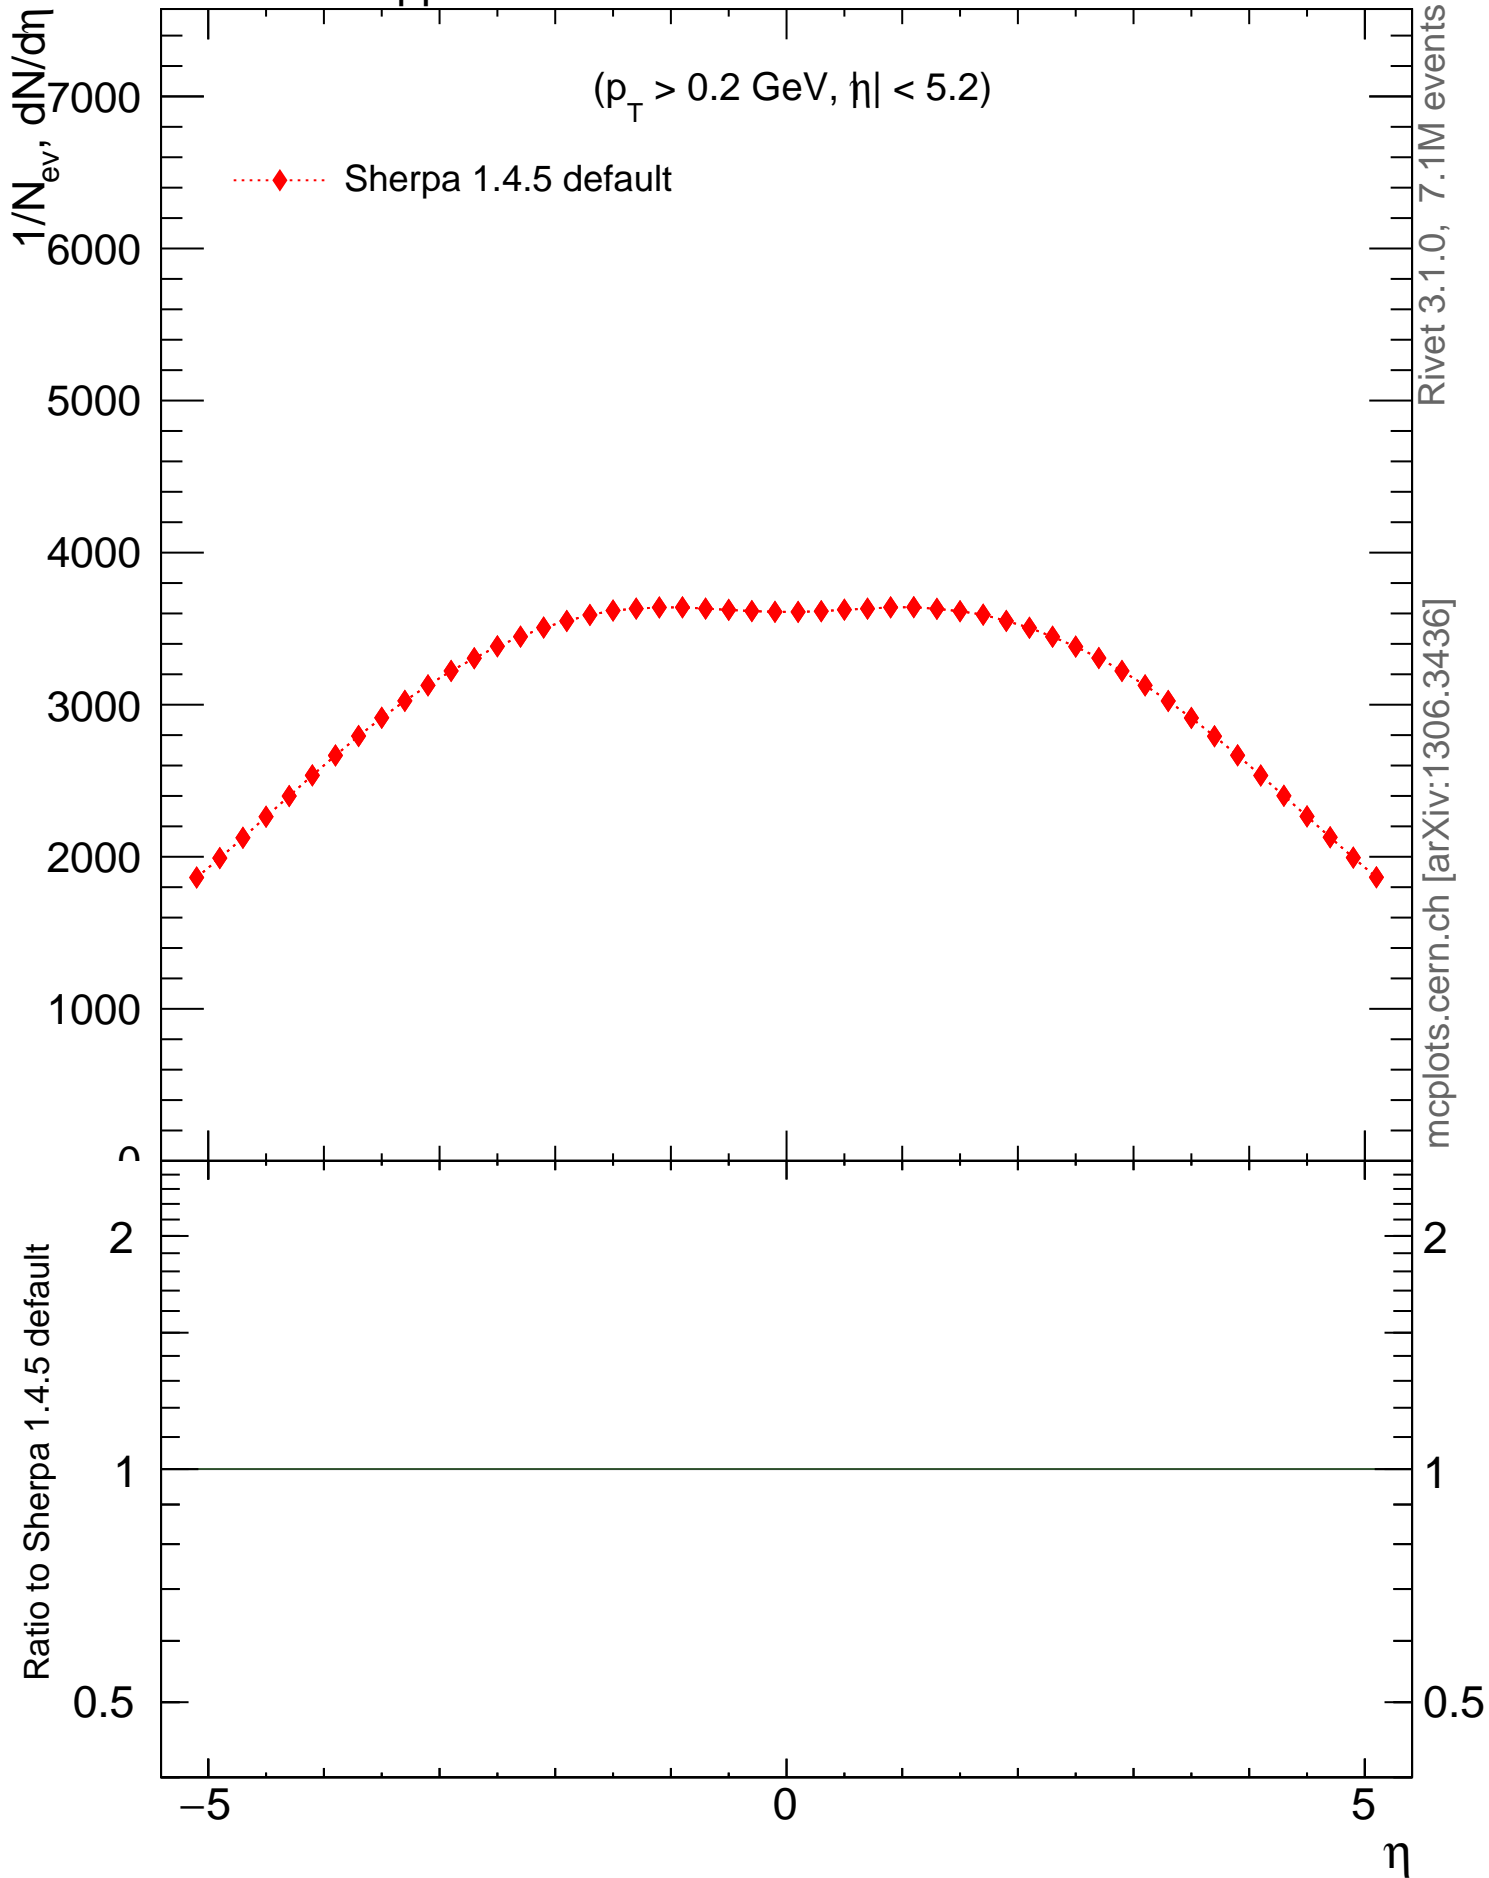

7000 GeV pp

Soft QCD

$(p_T > 0.2 \text{ GeV}, |\eta| < 5.2)$

● Sherpa 1.4.5 default

Rivet 3.1.0, 7.1M events
mcplots.cern.ch [arXiv:1306.3436]