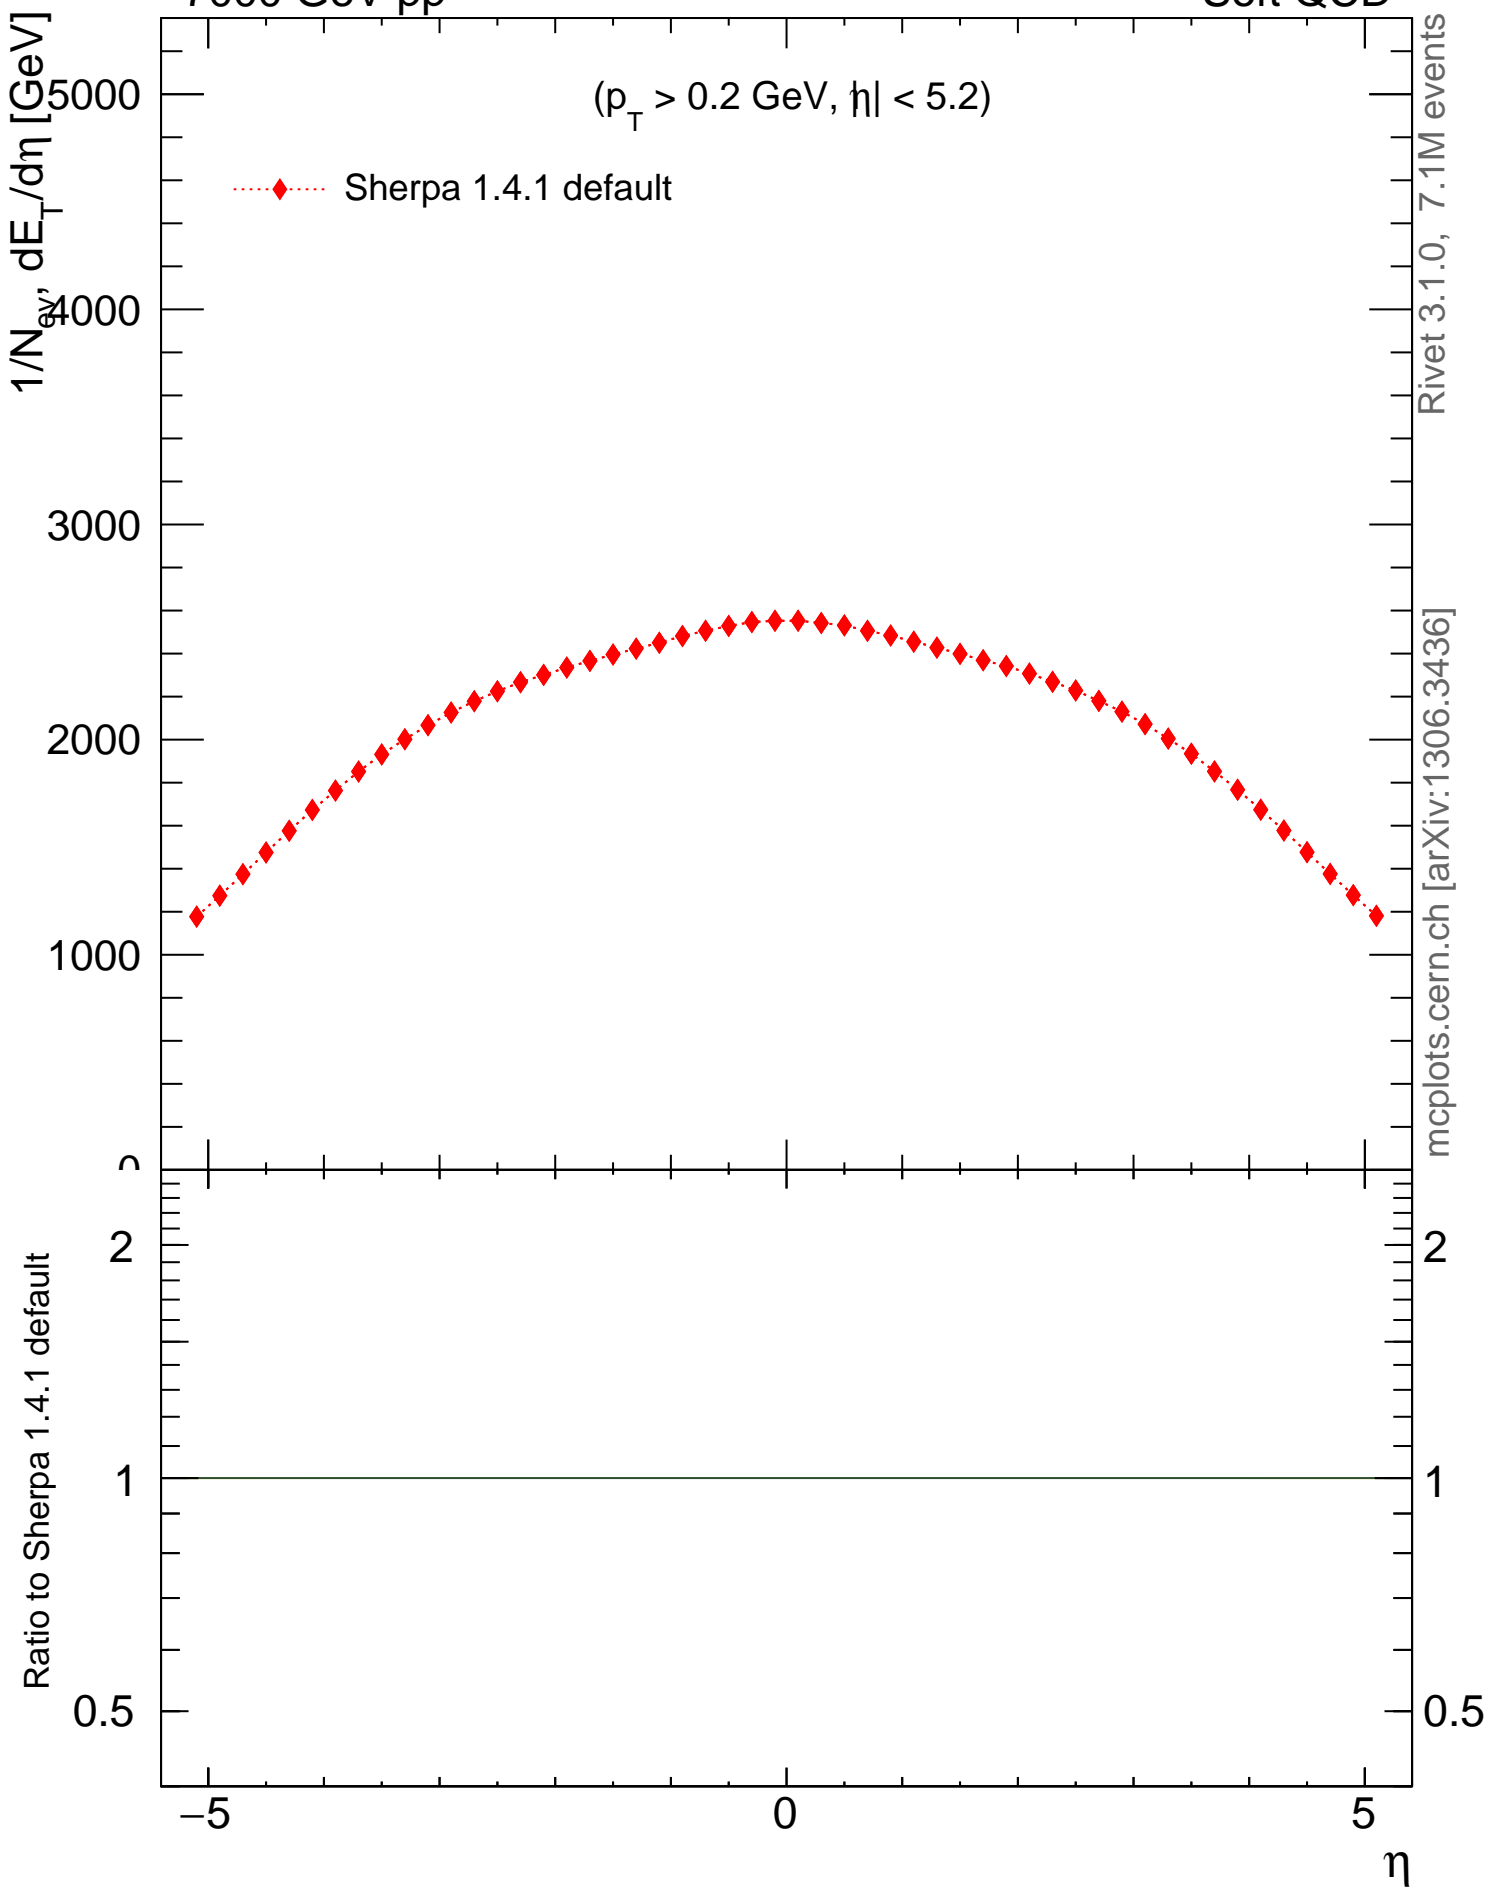

7000 GeV pp

Soft QCD

$(p_T > 0.2 \text{ GeV}, |\eta| < 5.2)$

◆ Sherpa 1.4.1 default

Rivet 3.1.0, 7.1M events
mcplots.cern.ch [arXiv:1306.3436]