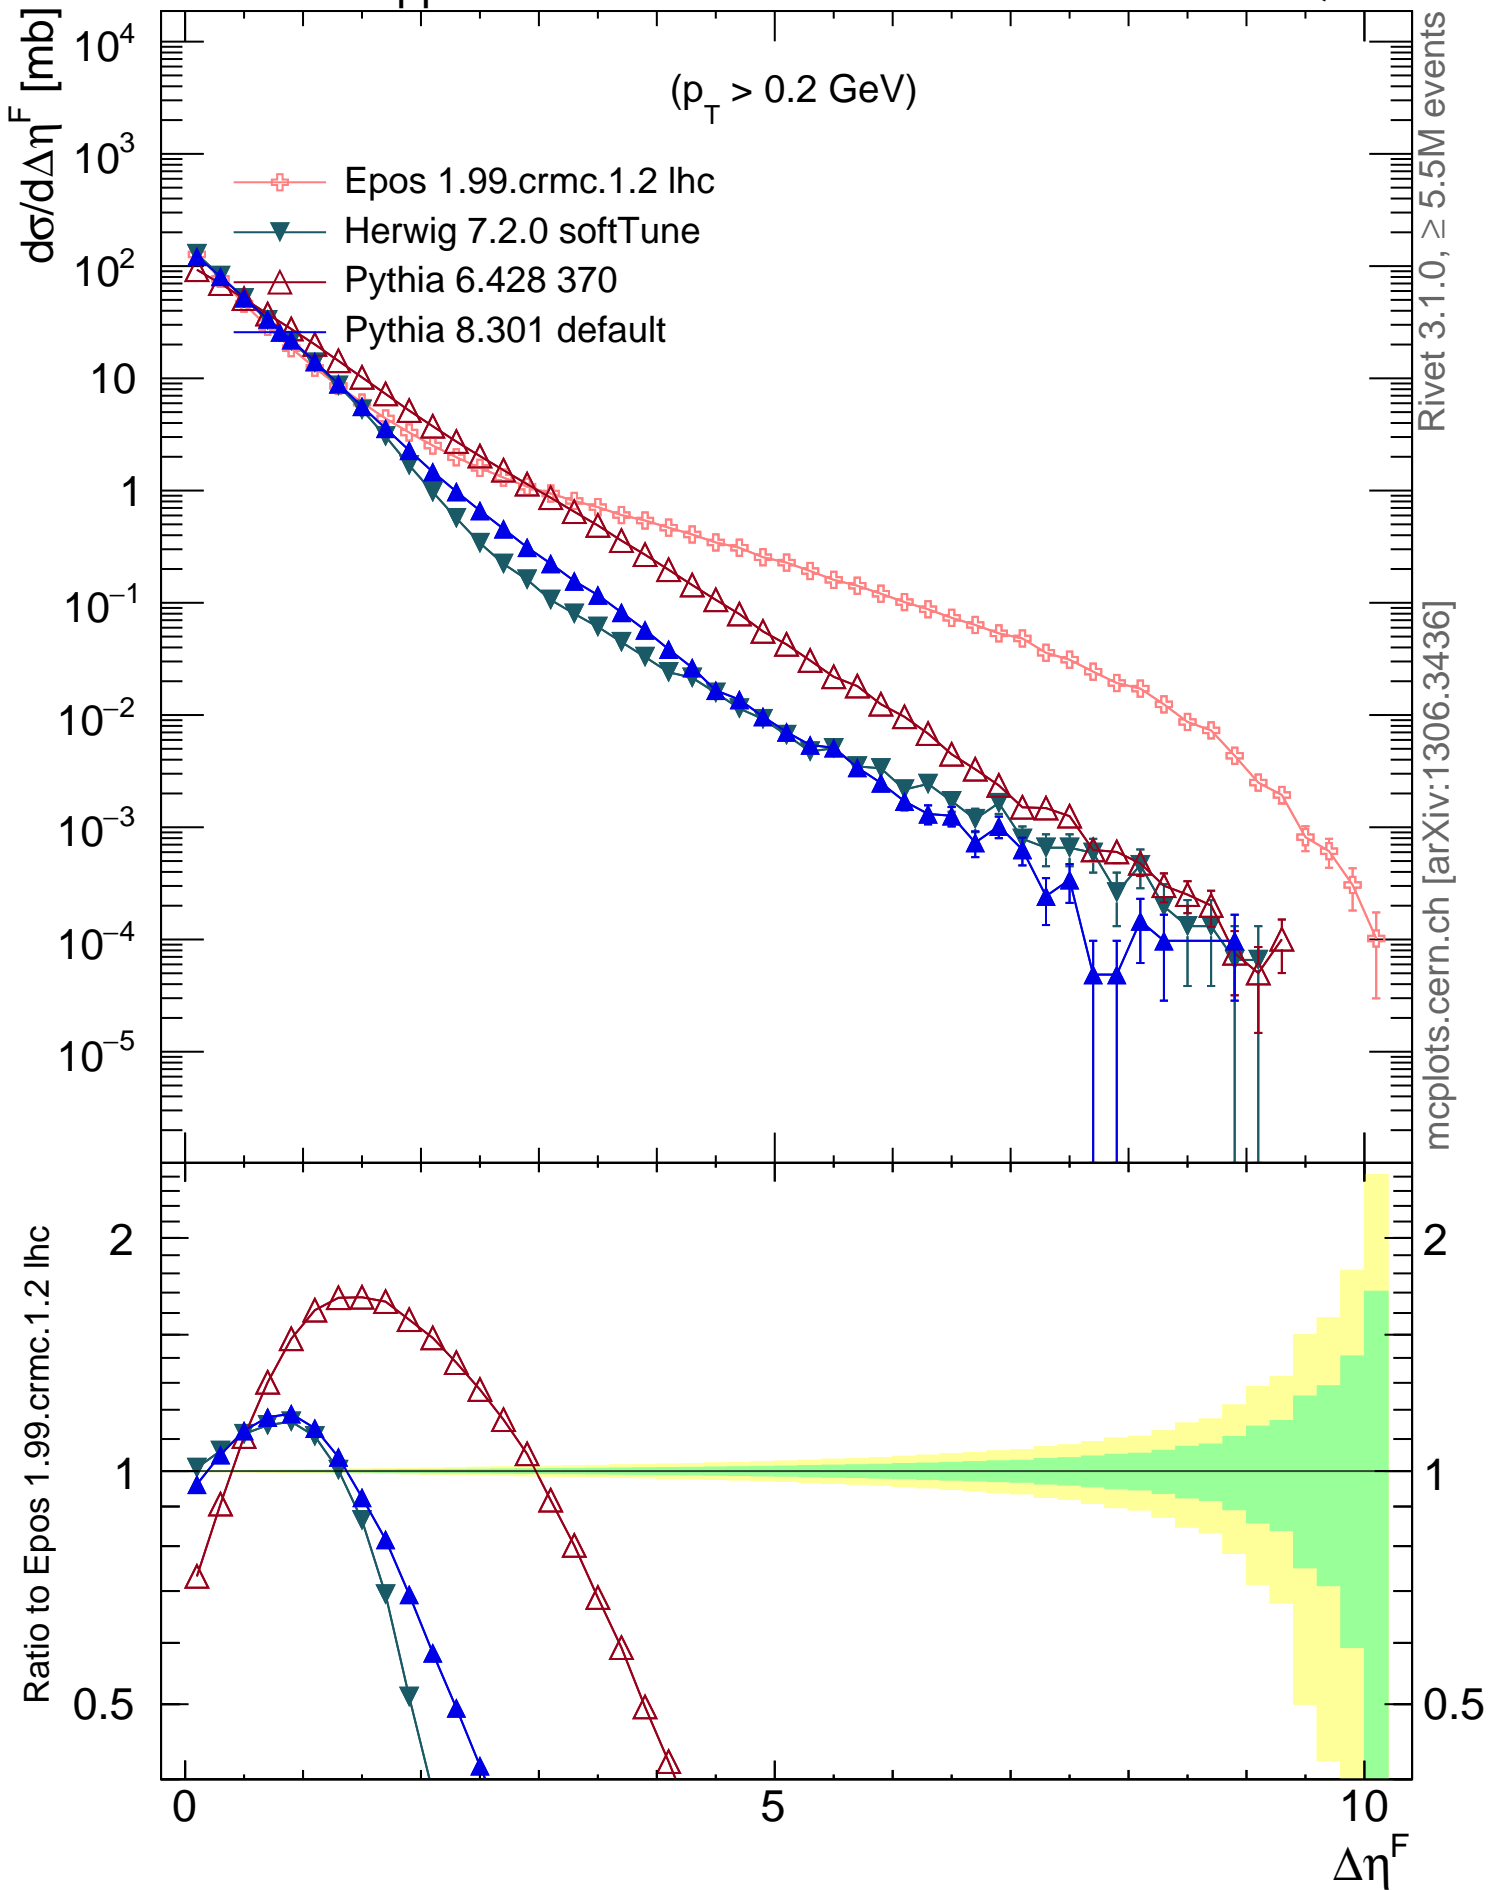

7000 GeV pp

Soft QCD

 $(p_T > 0.2 \text{ GeV})$

- +— Epos 1.99.crmc.1.2 lhc
- ▼— Herwig 7.2.0 softTune
- △— Pythia 6.428 370
- ▲— Pythia 8.301 default

Rivet 3.1.0, $\geq 5.5\text{M}$ events

mcplots.cern.ch [arXiv:1306.3436]

2

1

0.5

 $\Delta\eta^F$