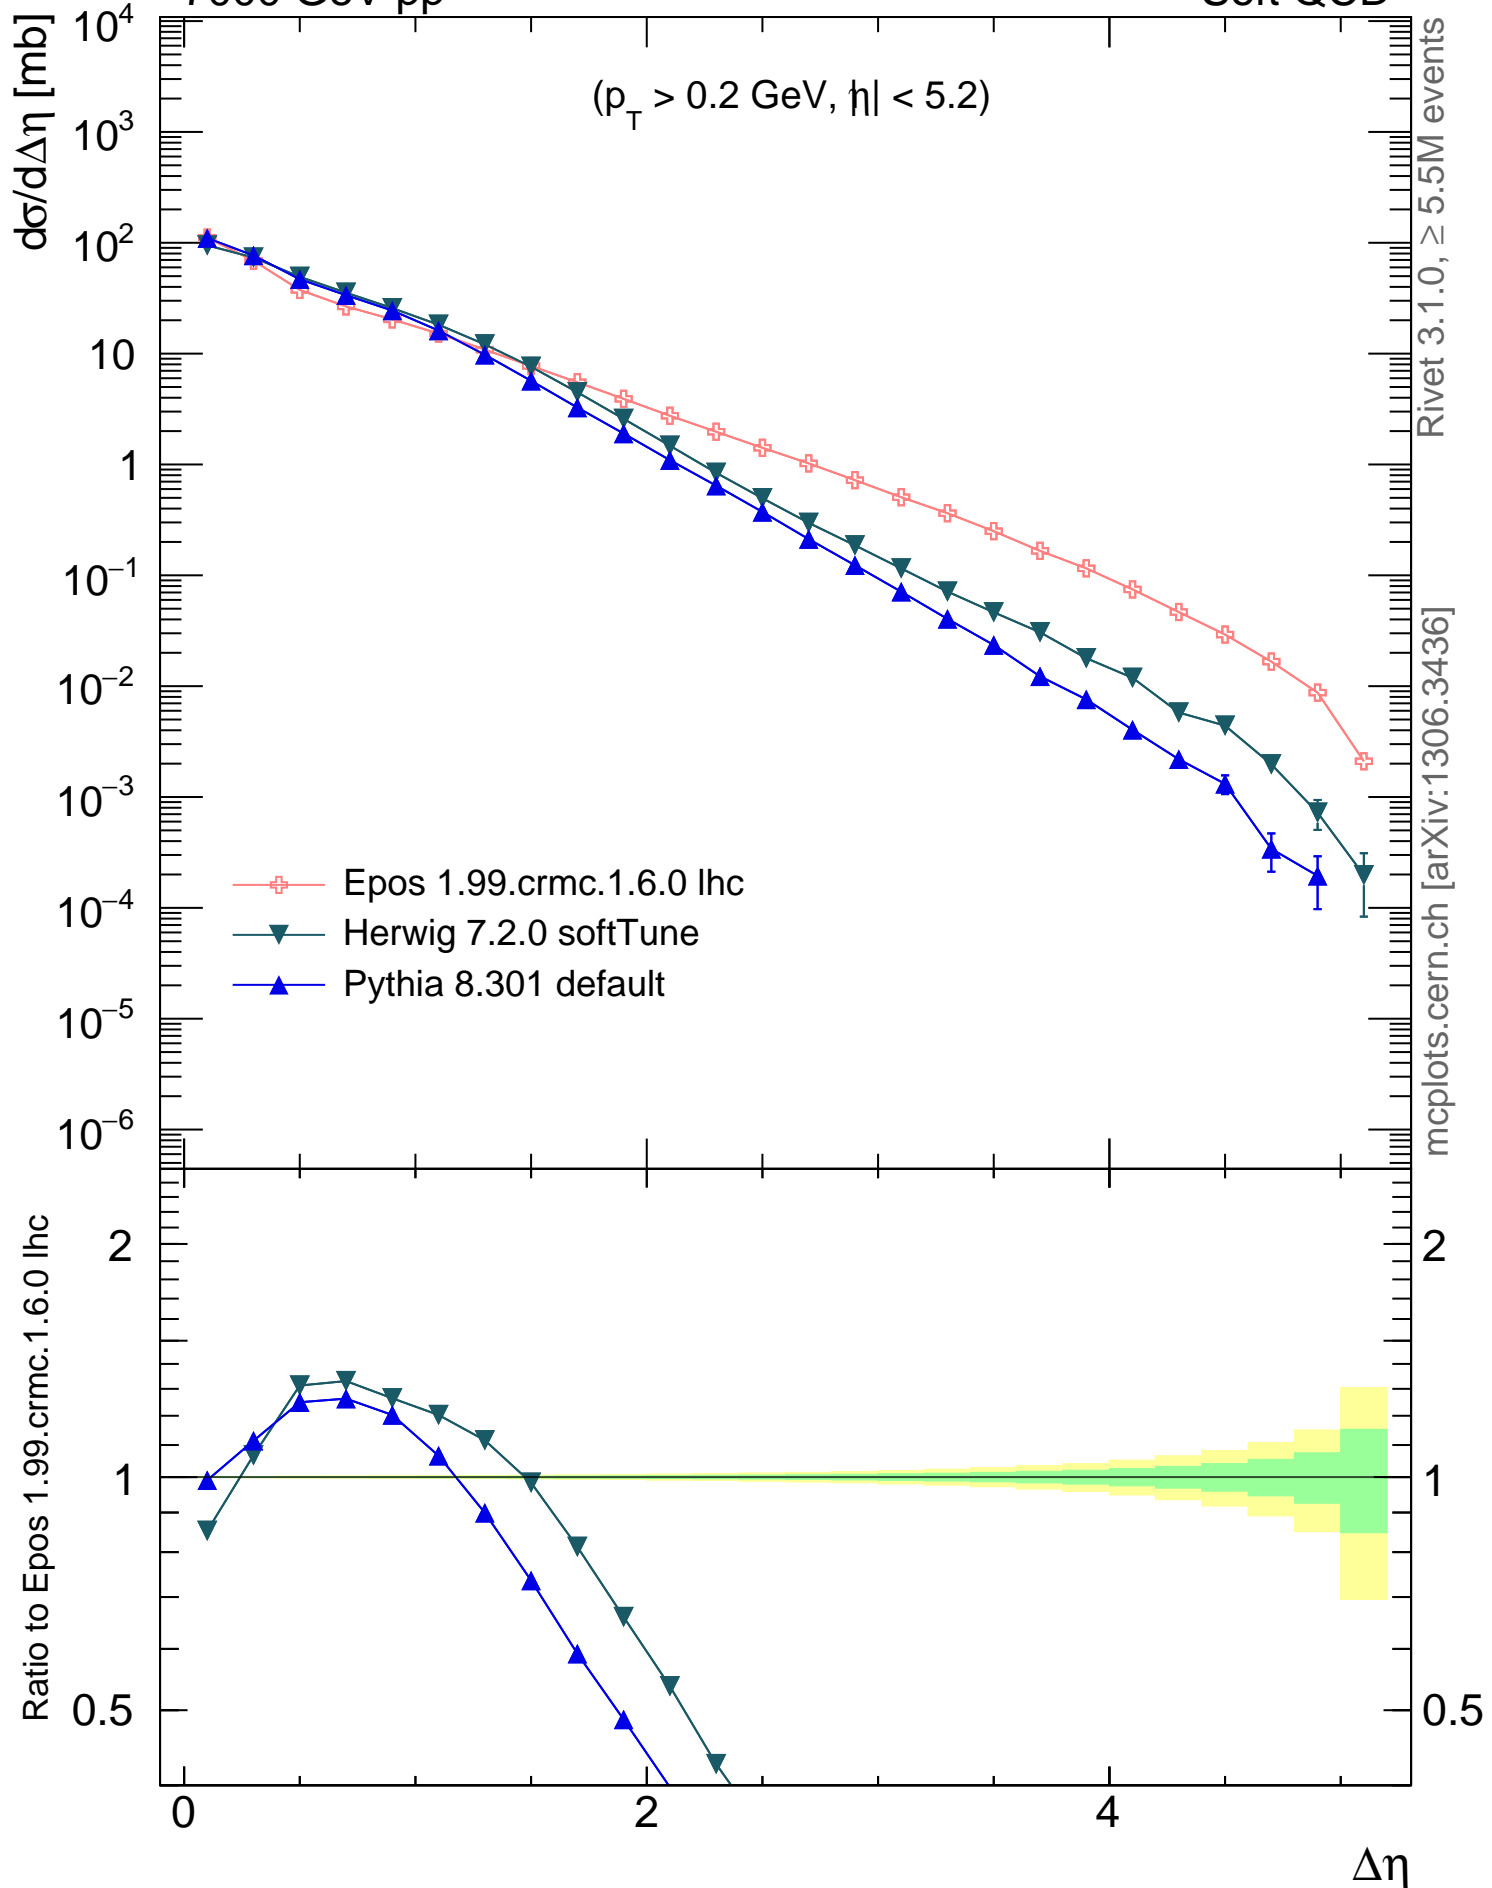

7000 GeV pp

Soft QCD

 $(p_T > 0.2 \text{ GeV}, |\eta| < 5.2)$ 

mcplots.cern.ch [arXiv:1306.3436]

Rivet 3.1.0, ≥ 5.5 M events