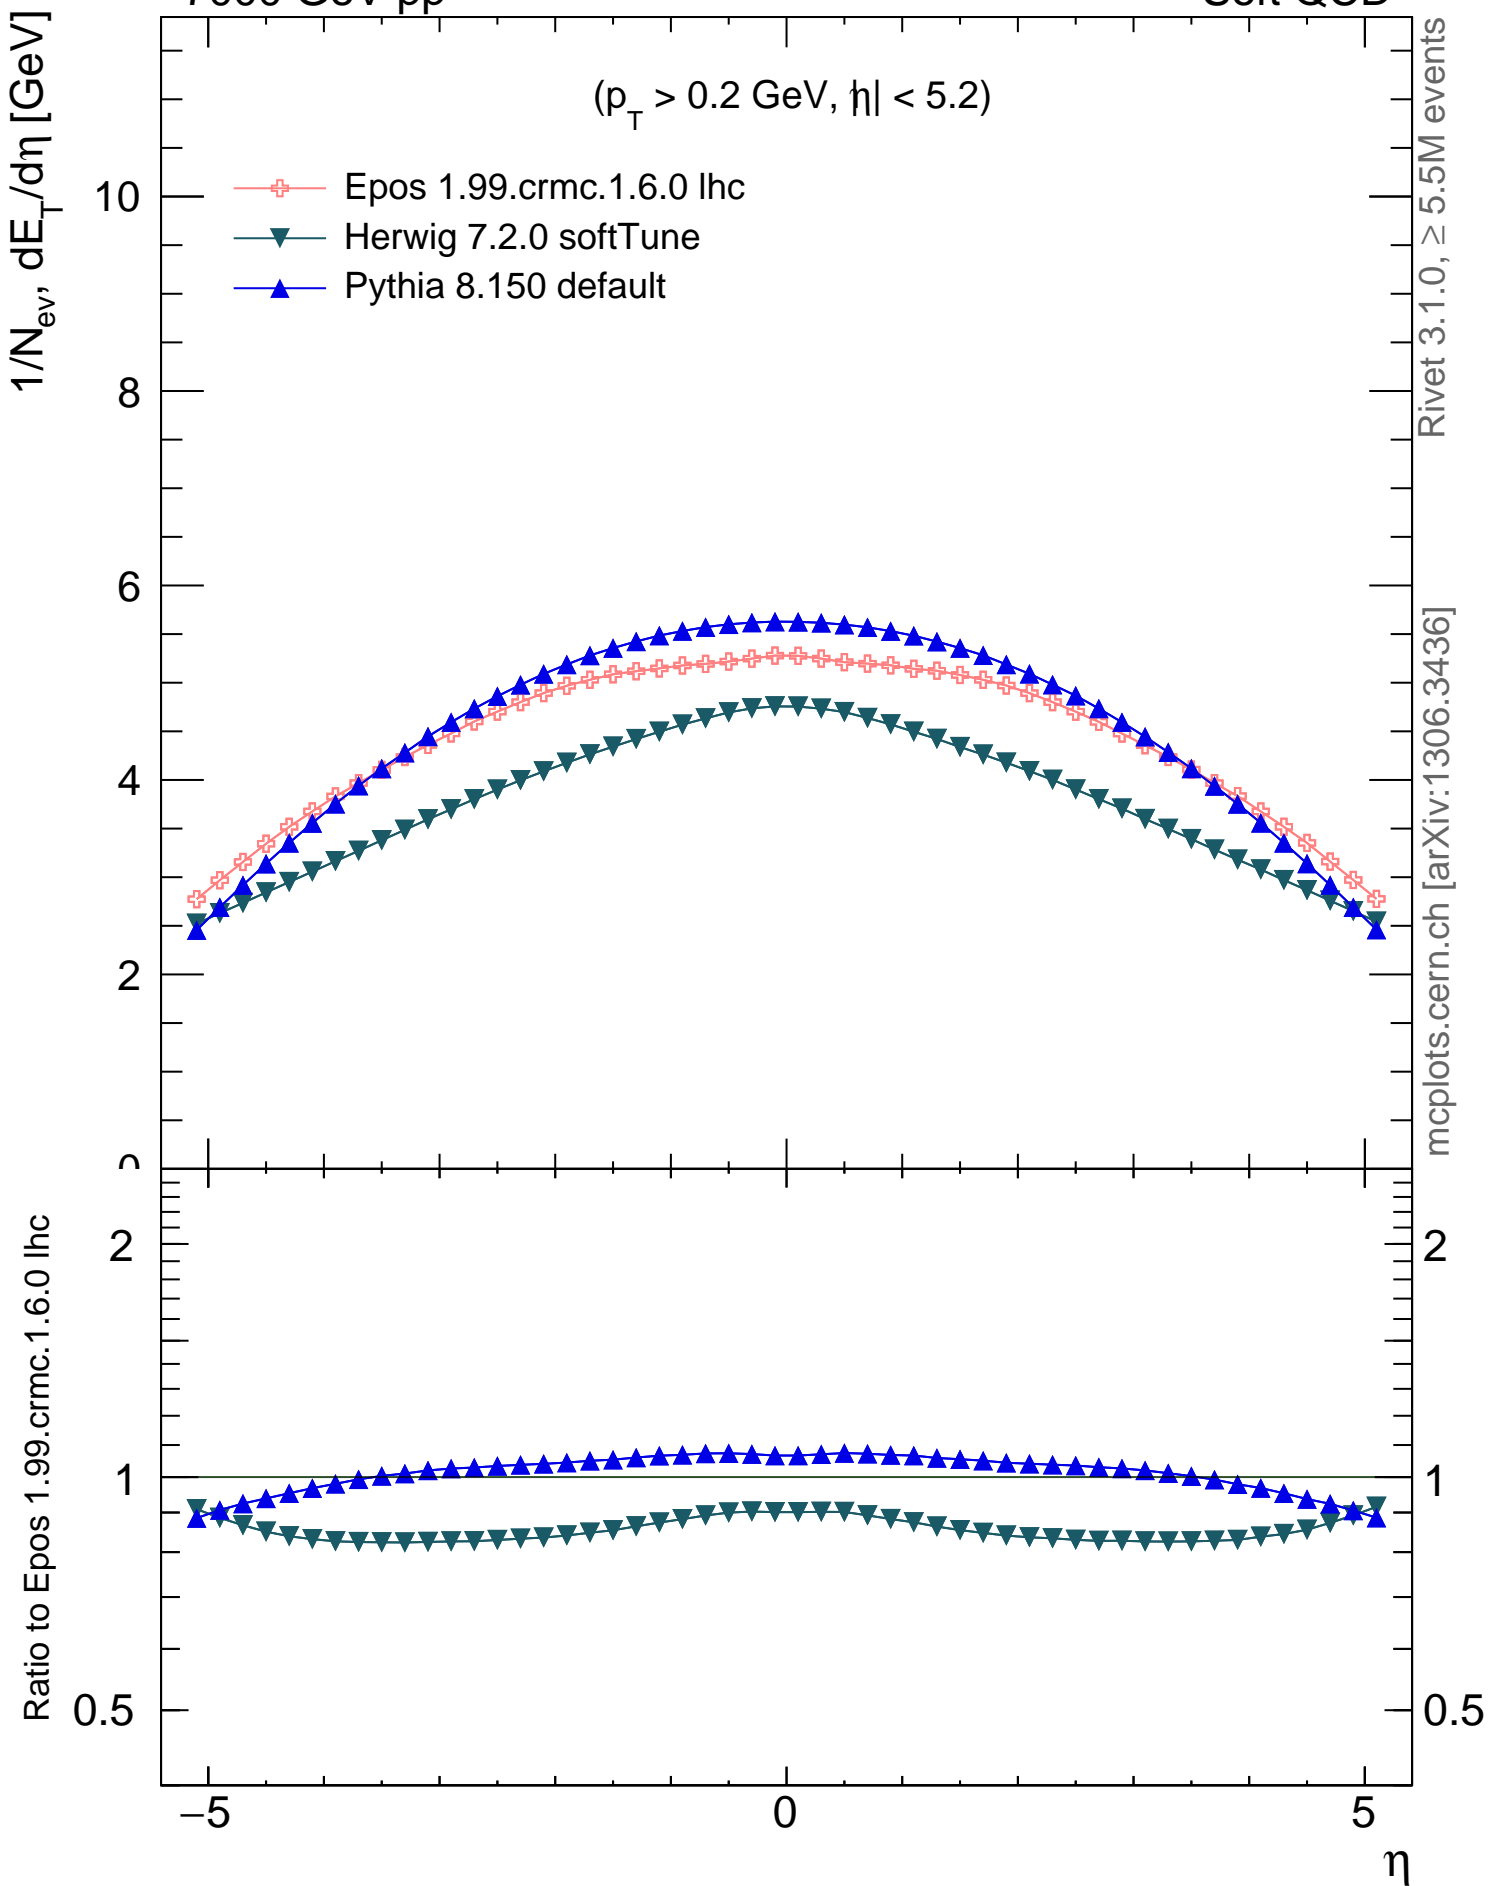

7000 GeV pp

Soft QCD

 $(p_T > 0.2 \text{ GeV}, |\eta| < 5.2)$

- +— Epos 1.99.crmc.1.6.0 lhc
- ▼— Herwig 7.2.0 softTune
- ▲— Pythia 8.150 default

Rivet 3.1.0, $\geq 5.5M$ events

mcplots.cern.ch [arXiv:1306.3436]