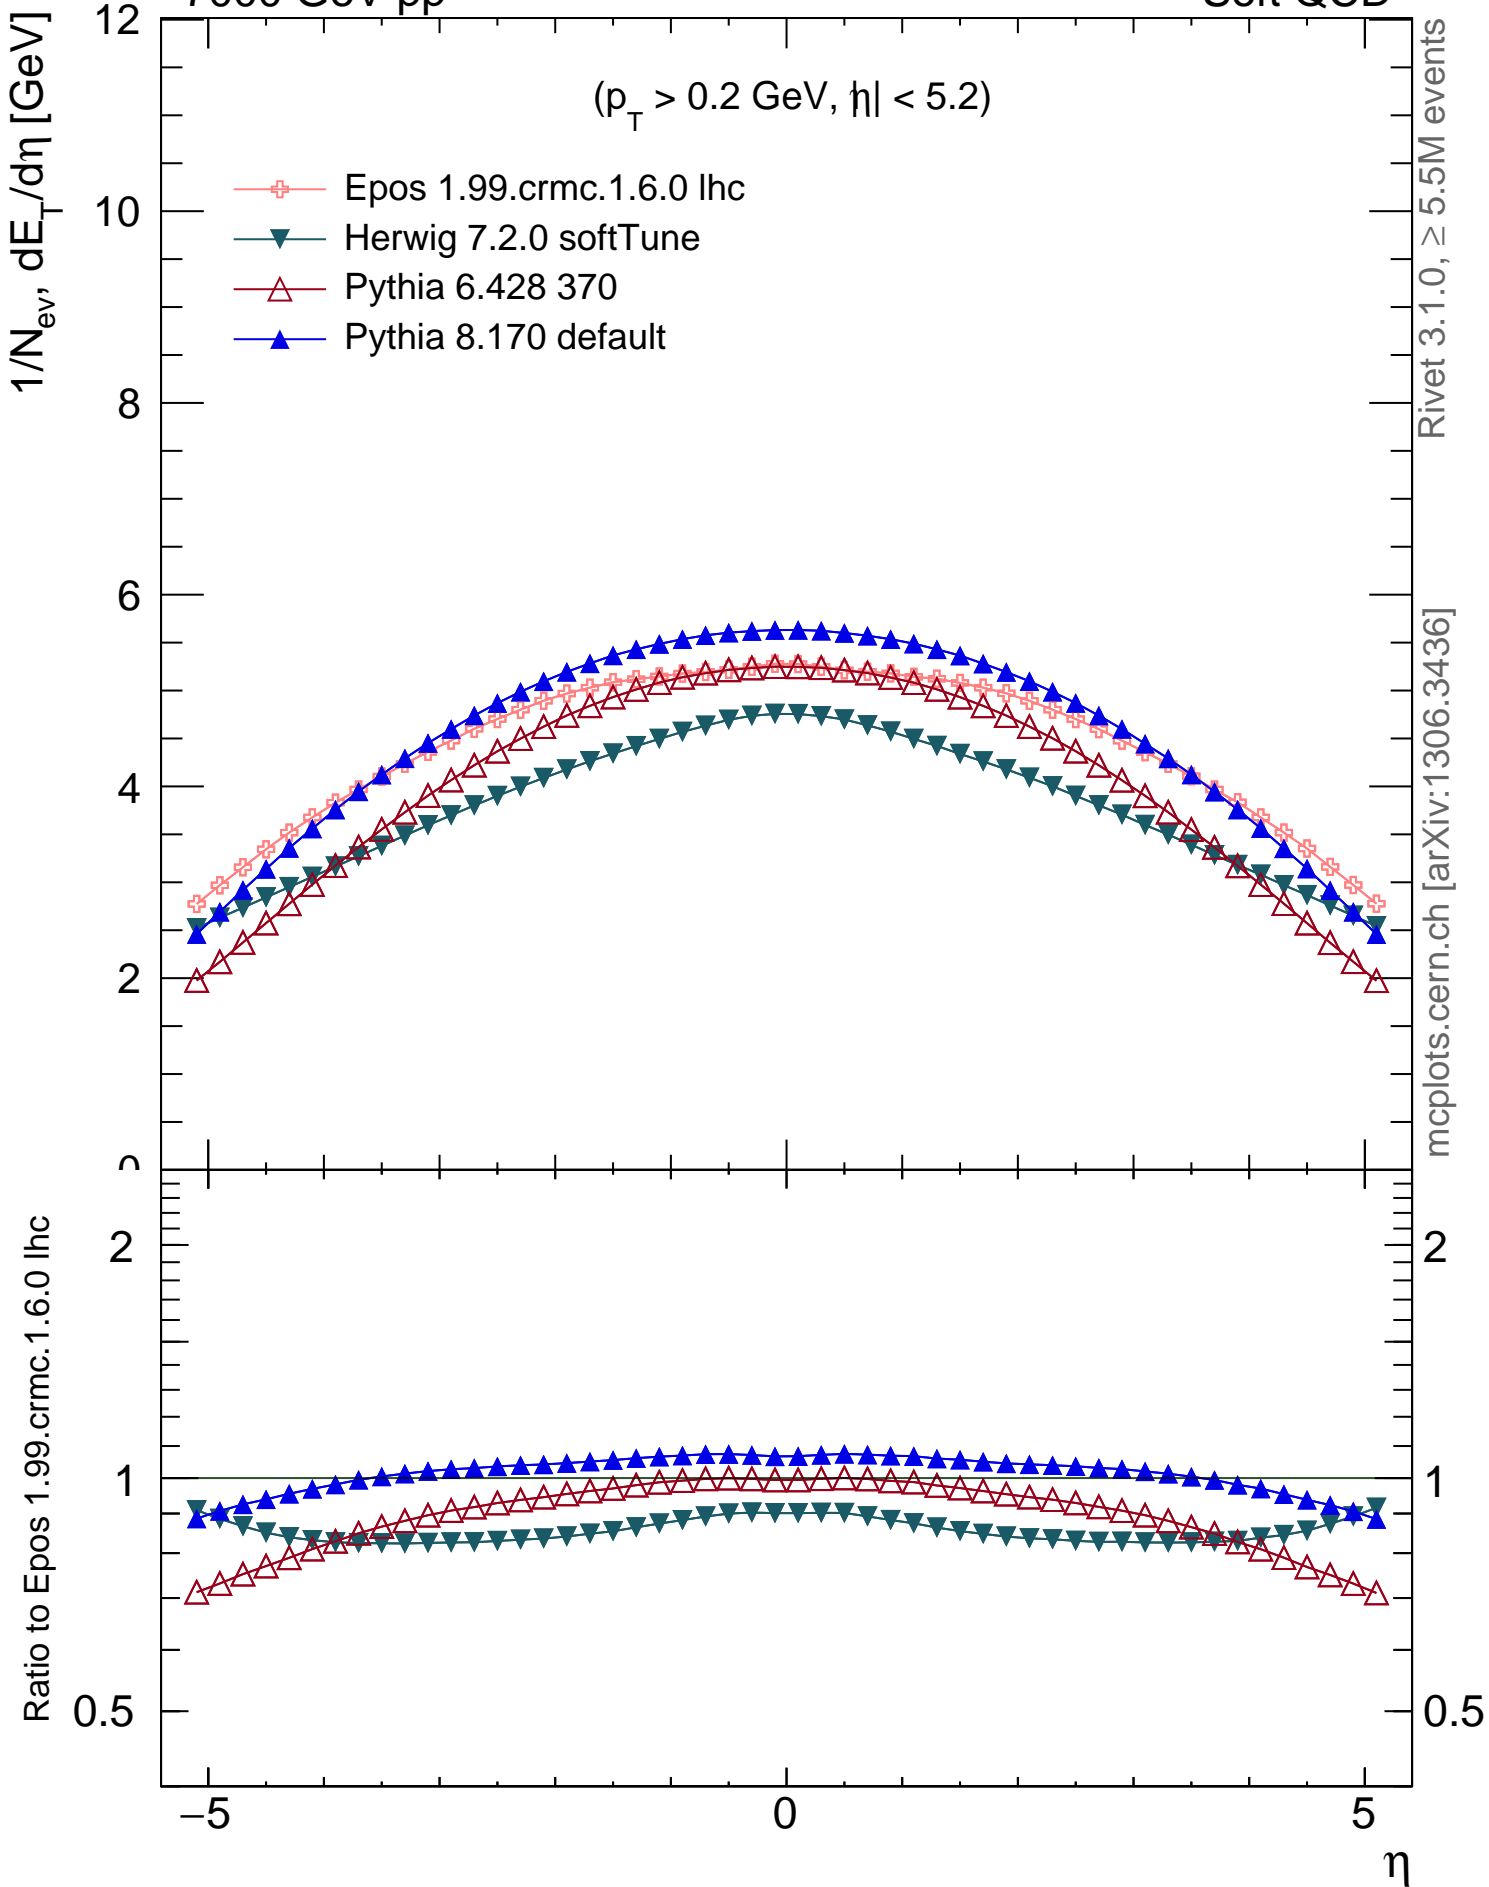

7000 GeV pp

Soft QCD

 $(p_T > 0.2 \text{ GeV}, |\eta| < 5.2)$

- + Epos 1.99.crmc.1.6.0 lhc
- ▼ Herwig 7.2.0 softTune
- △ Pythia 6.428 370
- ▲ Pythia 8.170 default

Rivet 3.1.0, $\geq 5.5M$ events

mcplots.cern.ch [arXiv:1306.3436]

2

1

0.5

 η