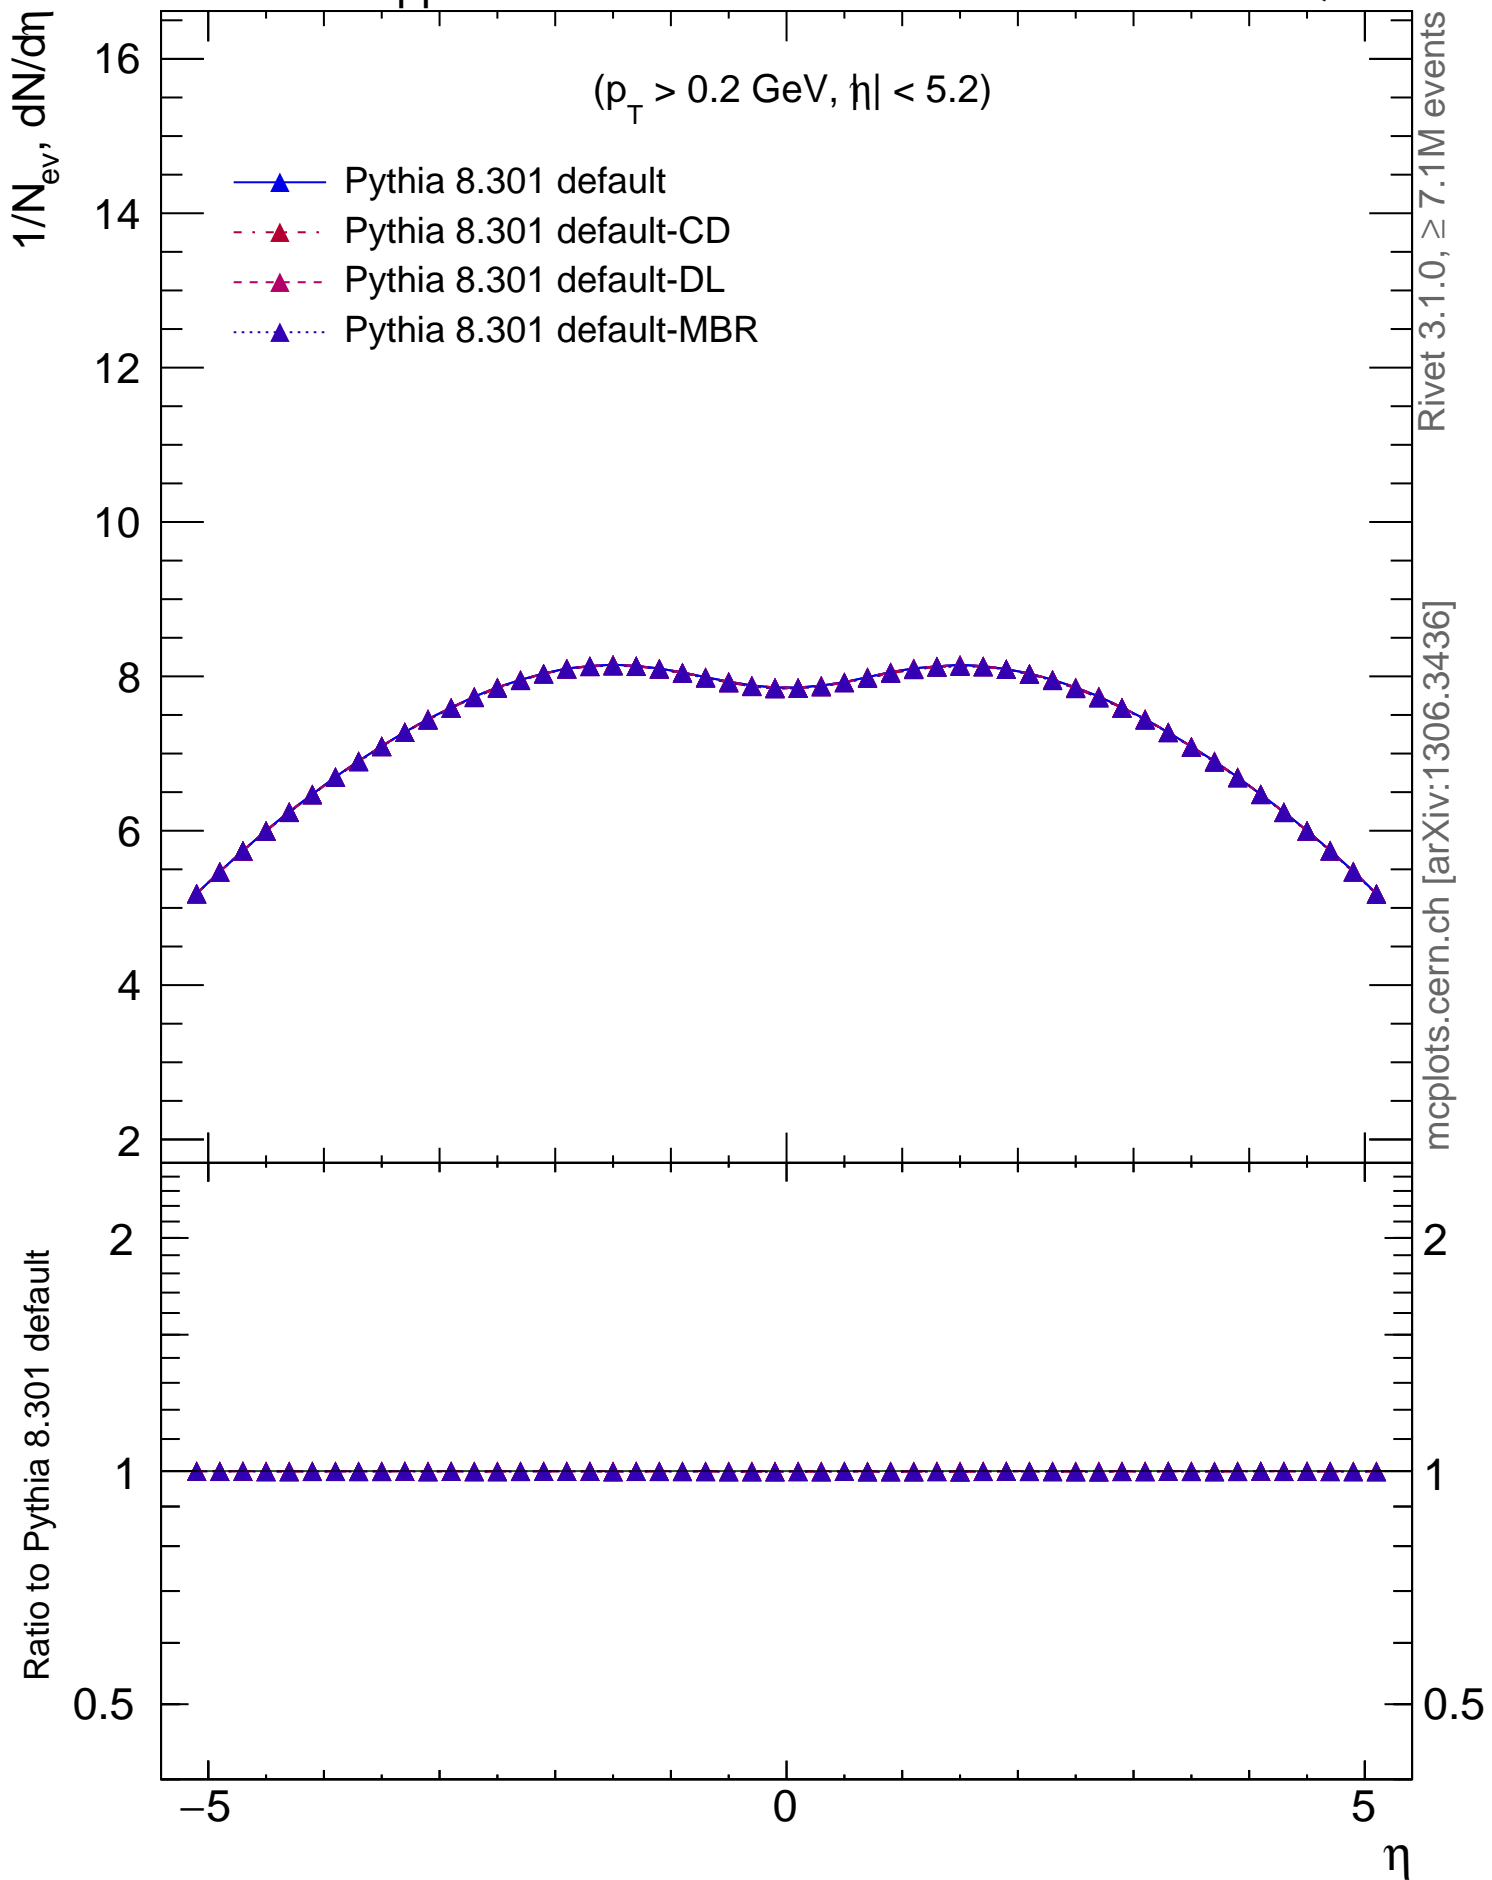

7000 GeV pp

Soft QCD

 $(p_T > 0.2 \text{ GeV}, |\eta| < 5.2)$

- Pythia 8.301 default
- Pythia 8.301 default-CD
- Pythia 8.301 default-DL
- Pythia 8.301 default-MBR

Rivet 3.1.0, $\geq 7.1\text{M}$ events

mcplots.cern.ch [arXiv:1306.3436]

2

0.5

 η