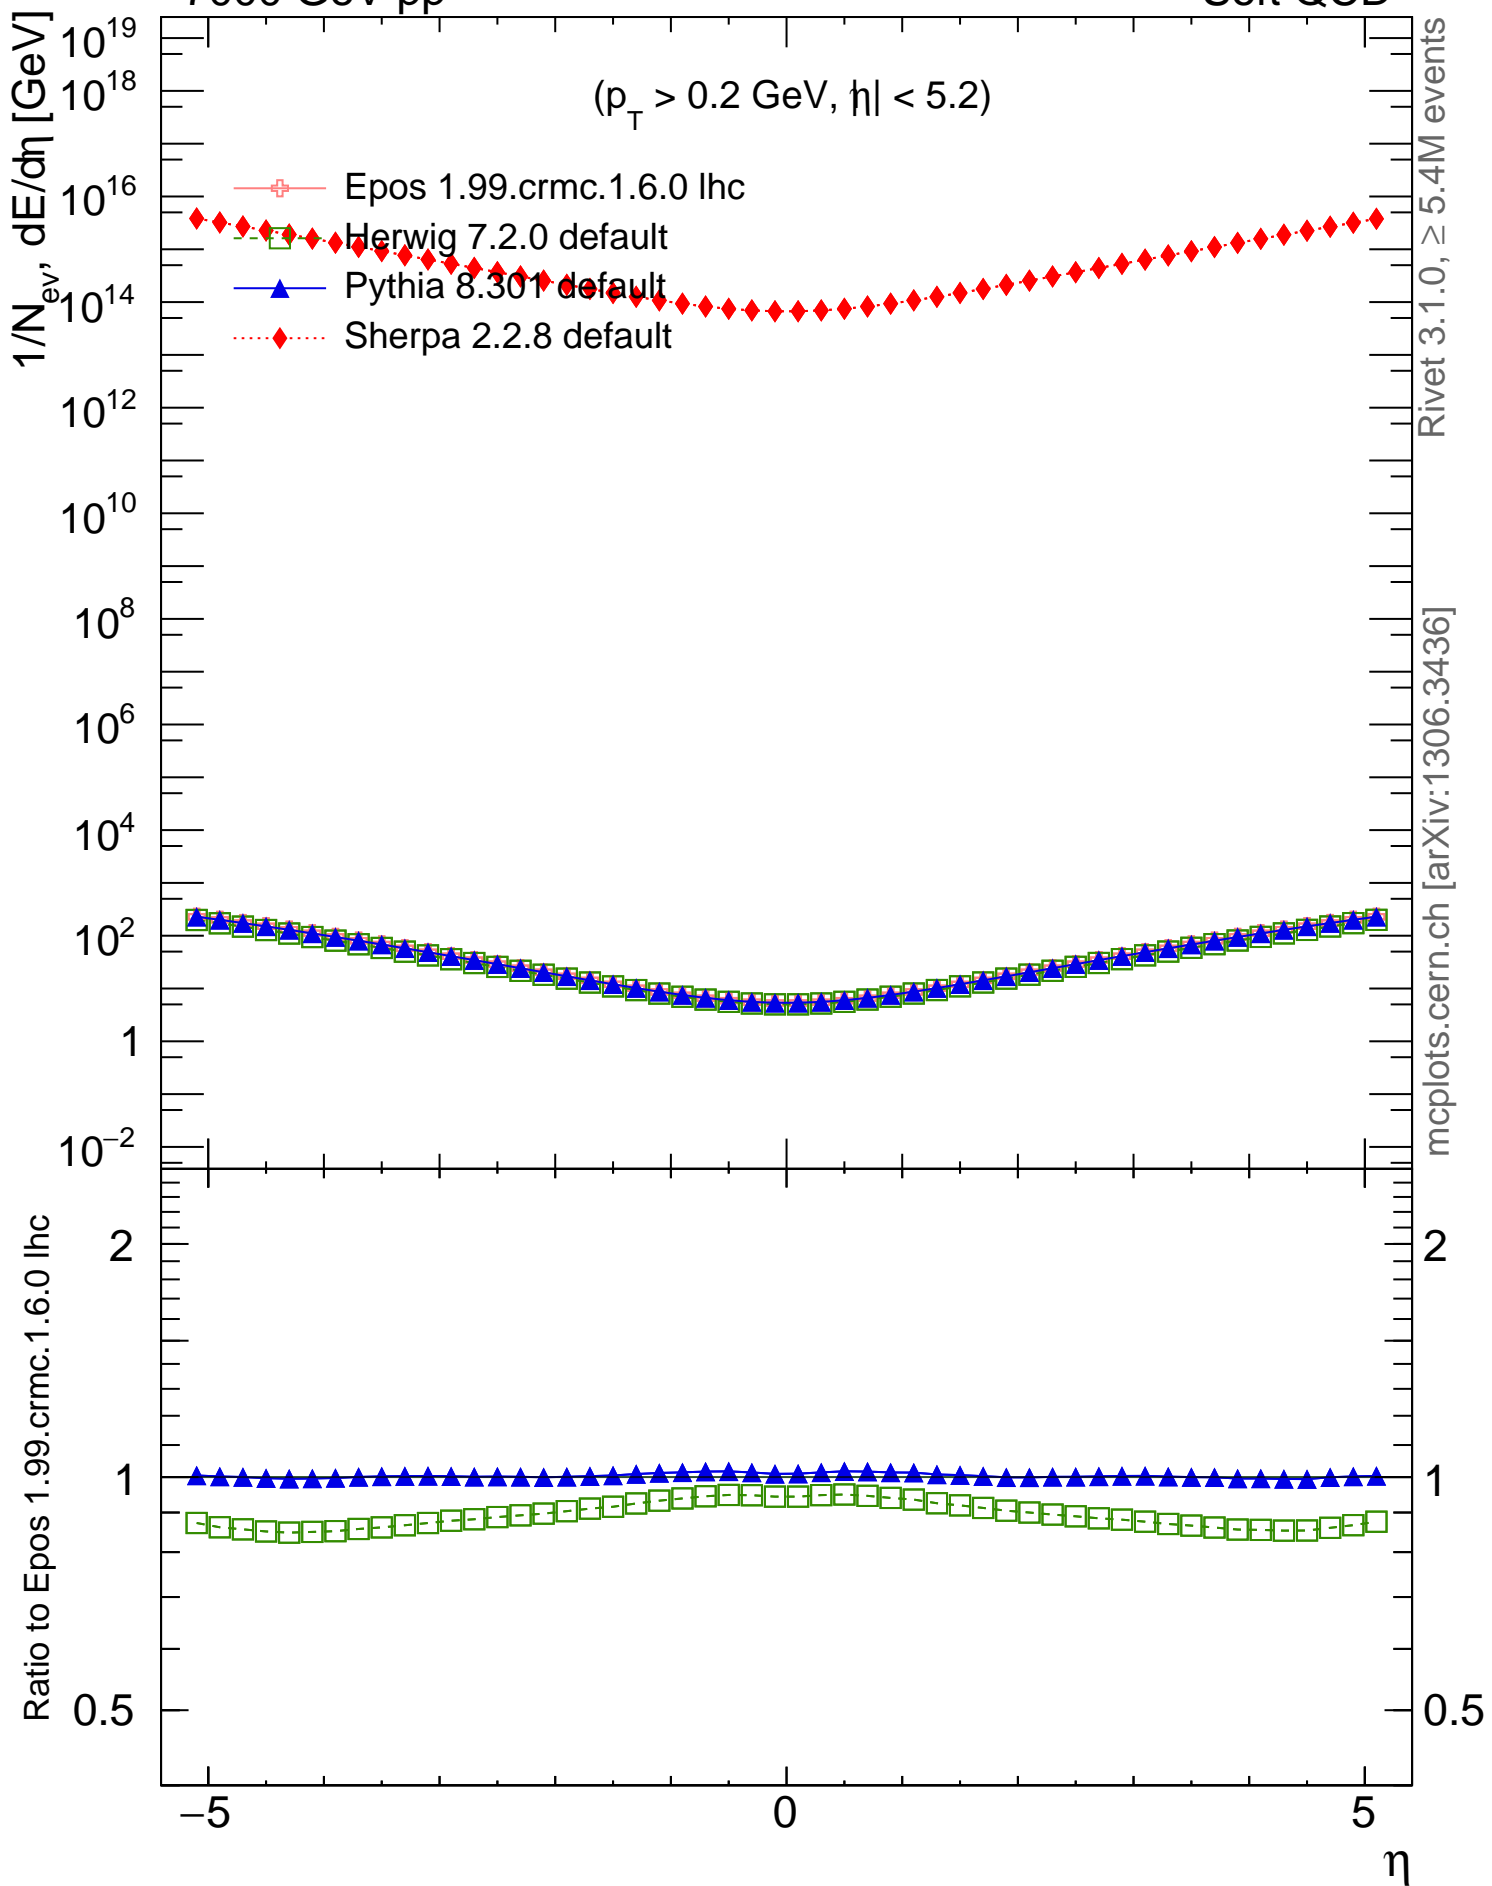

7000 GeV pp

Soft QCD

 $(p_T > 0.2 \text{ GeV}, |\eta| < 5.2)$

- + Epos 1.99.crmc.1.6.0 lhc
- o- Herwig 7.2.0 default
- ▲ Pythia 8.301 default
- ◇- Sherpa 2.2.8 default

Rivet 3.1.0, $\geq 5.4M$ events

mcplots.cern.ch [arXiv:1306.3436]

2

1

0.5

 η