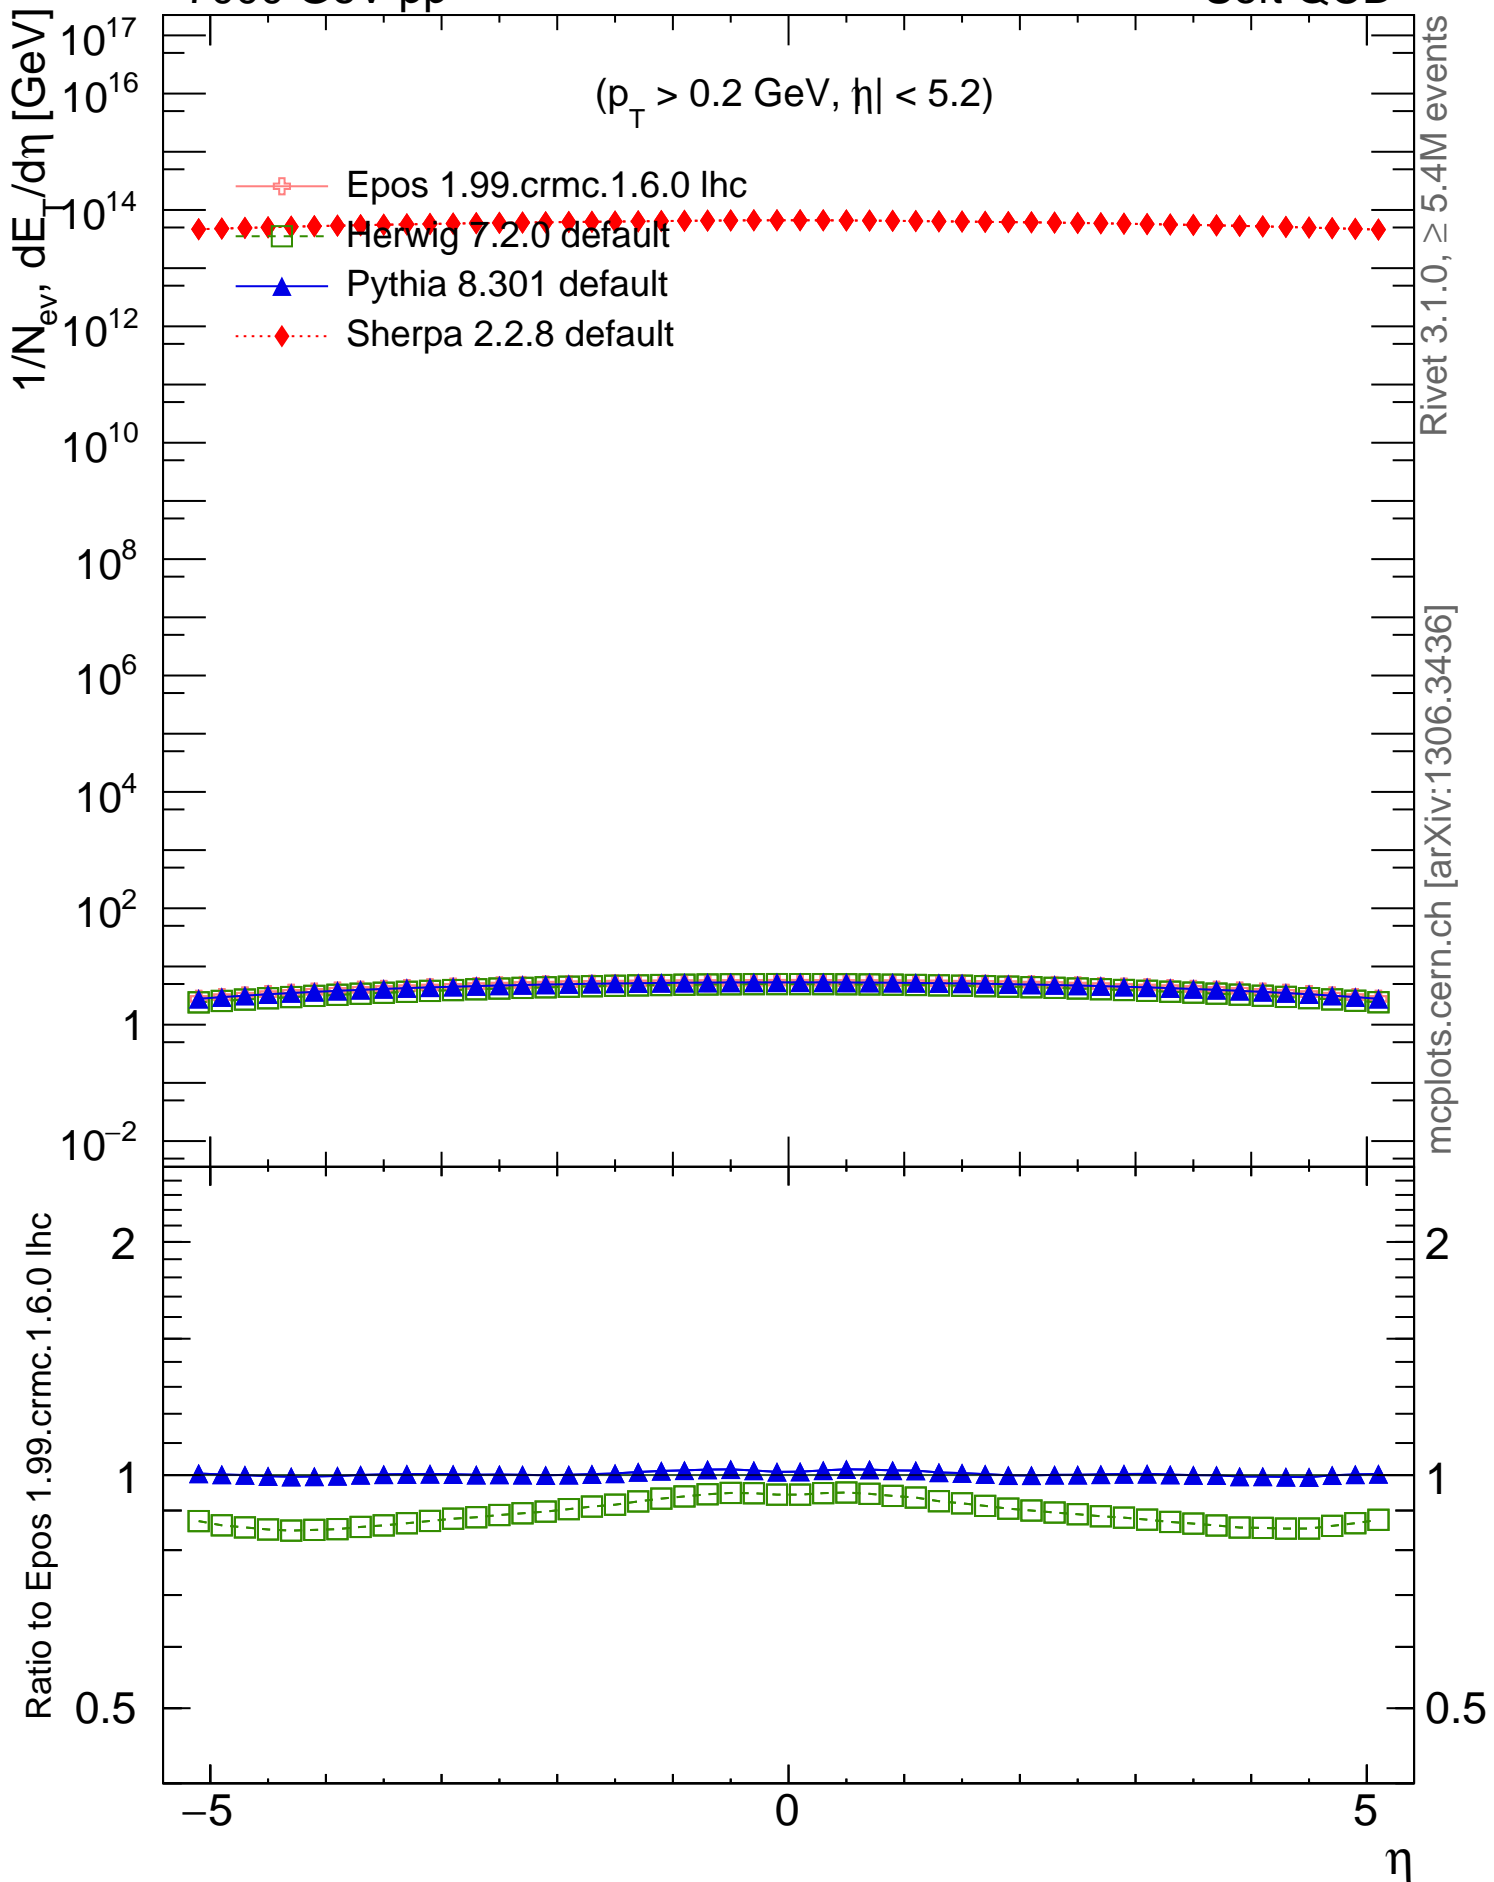

7000 GeV pp

Soft QCD

 $(p_T > 0.2 \text{ GeV}, |\eta| < 5.2)$

- +— Epos 1.99.crmc.1.6.0 lhc
- o- Herwig 7.2.0 default
- ▲— Pythia 8.301 default
- ♦- Sherpa 2.2.8 default

mcplots.cern.ch [arXiv:1306.3436]

Rivet 3.1.0, $\geq 5.4\text{M}$ events