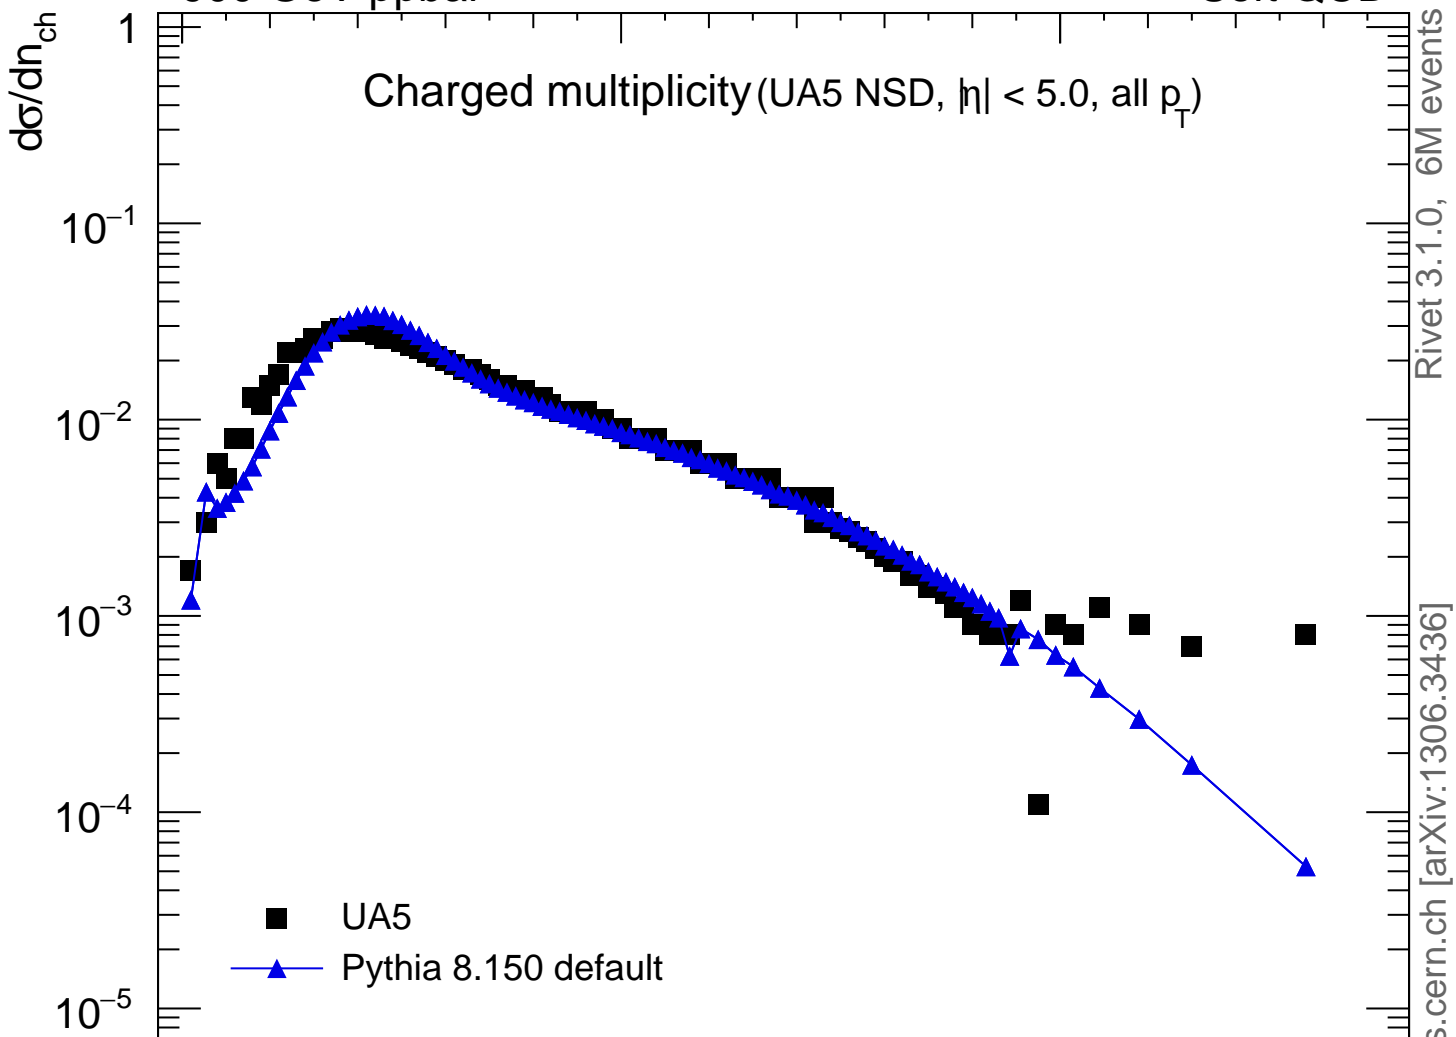

900 GeV ppbar

Soft QCD

Rivet 3.1.0, 6M events

mcplots.cern.ch [arXiv:1306.3436]

UA5\_1989\_S1926373