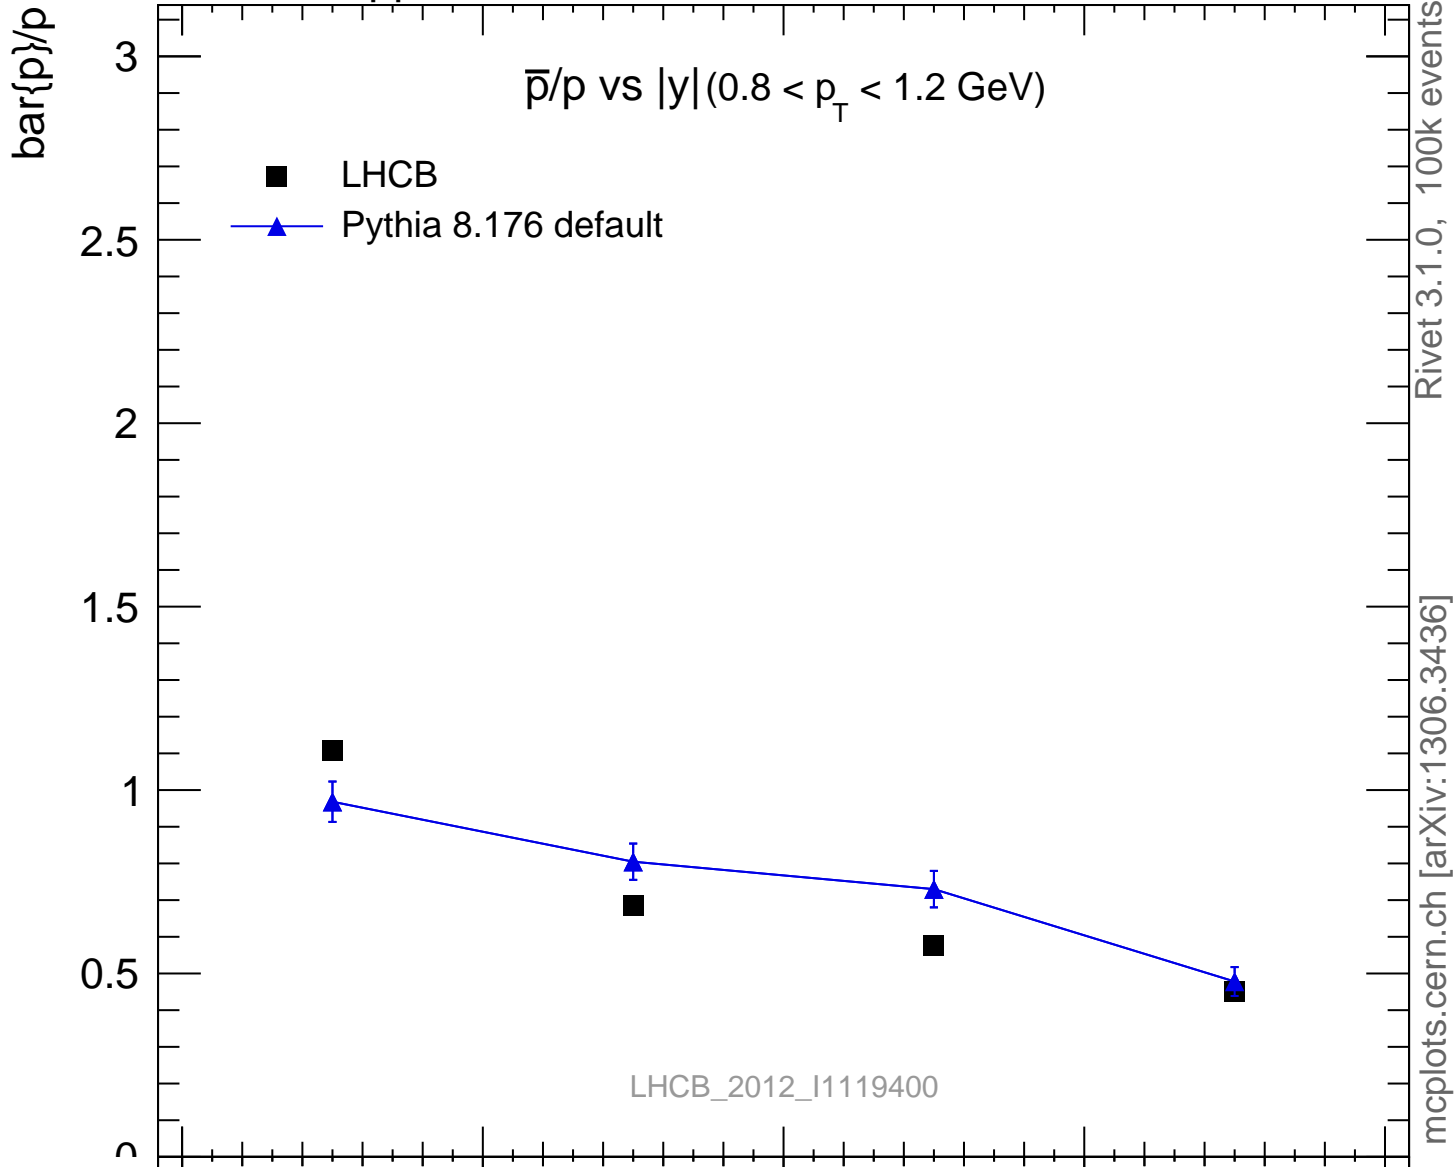

900 GeV pp

Soft QCD

Rivet 3.1.0, 100k events
mcplots.cern.ch [arXiv:1306.3436]