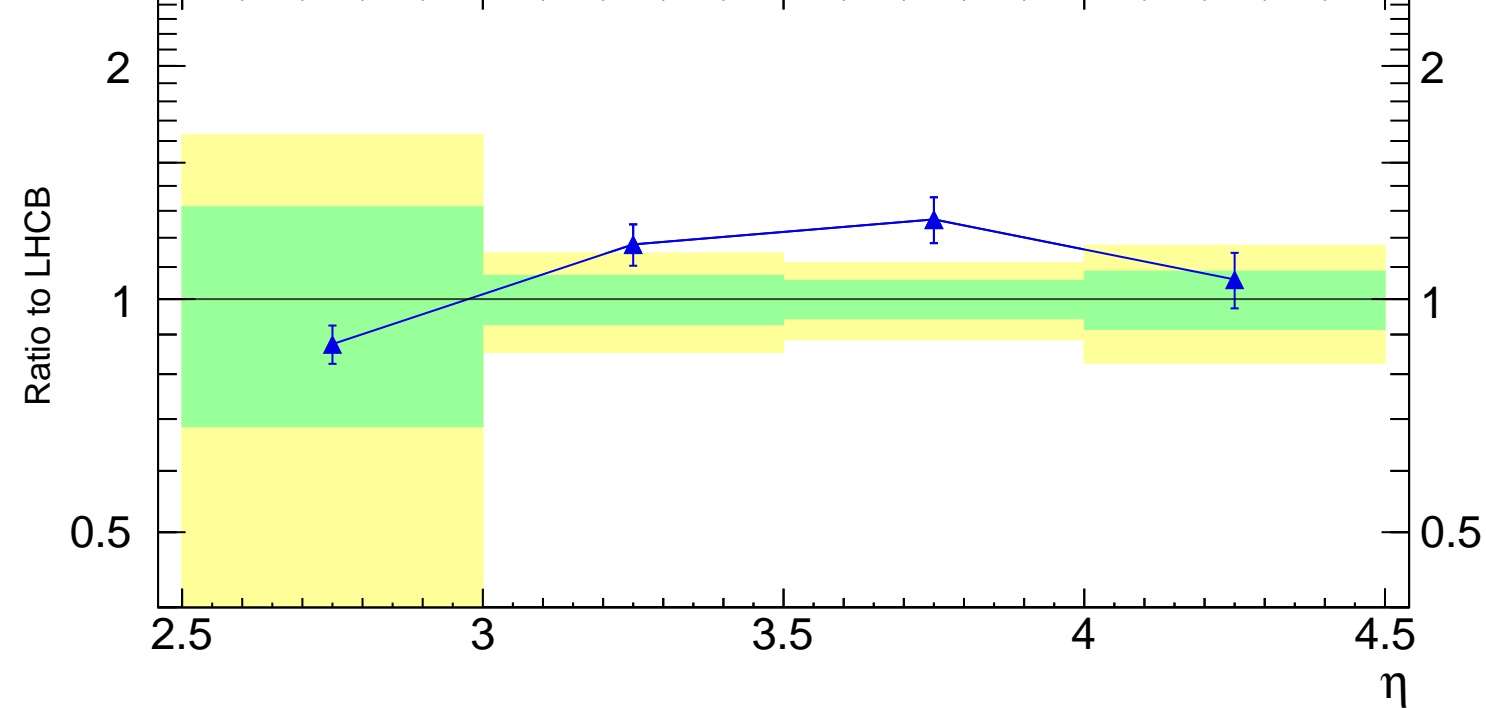

900 GeV pp

Soft QCD

Rivet 3.1.0, 100k events
mcplots.cern.ch [arXiv:1306.3436]