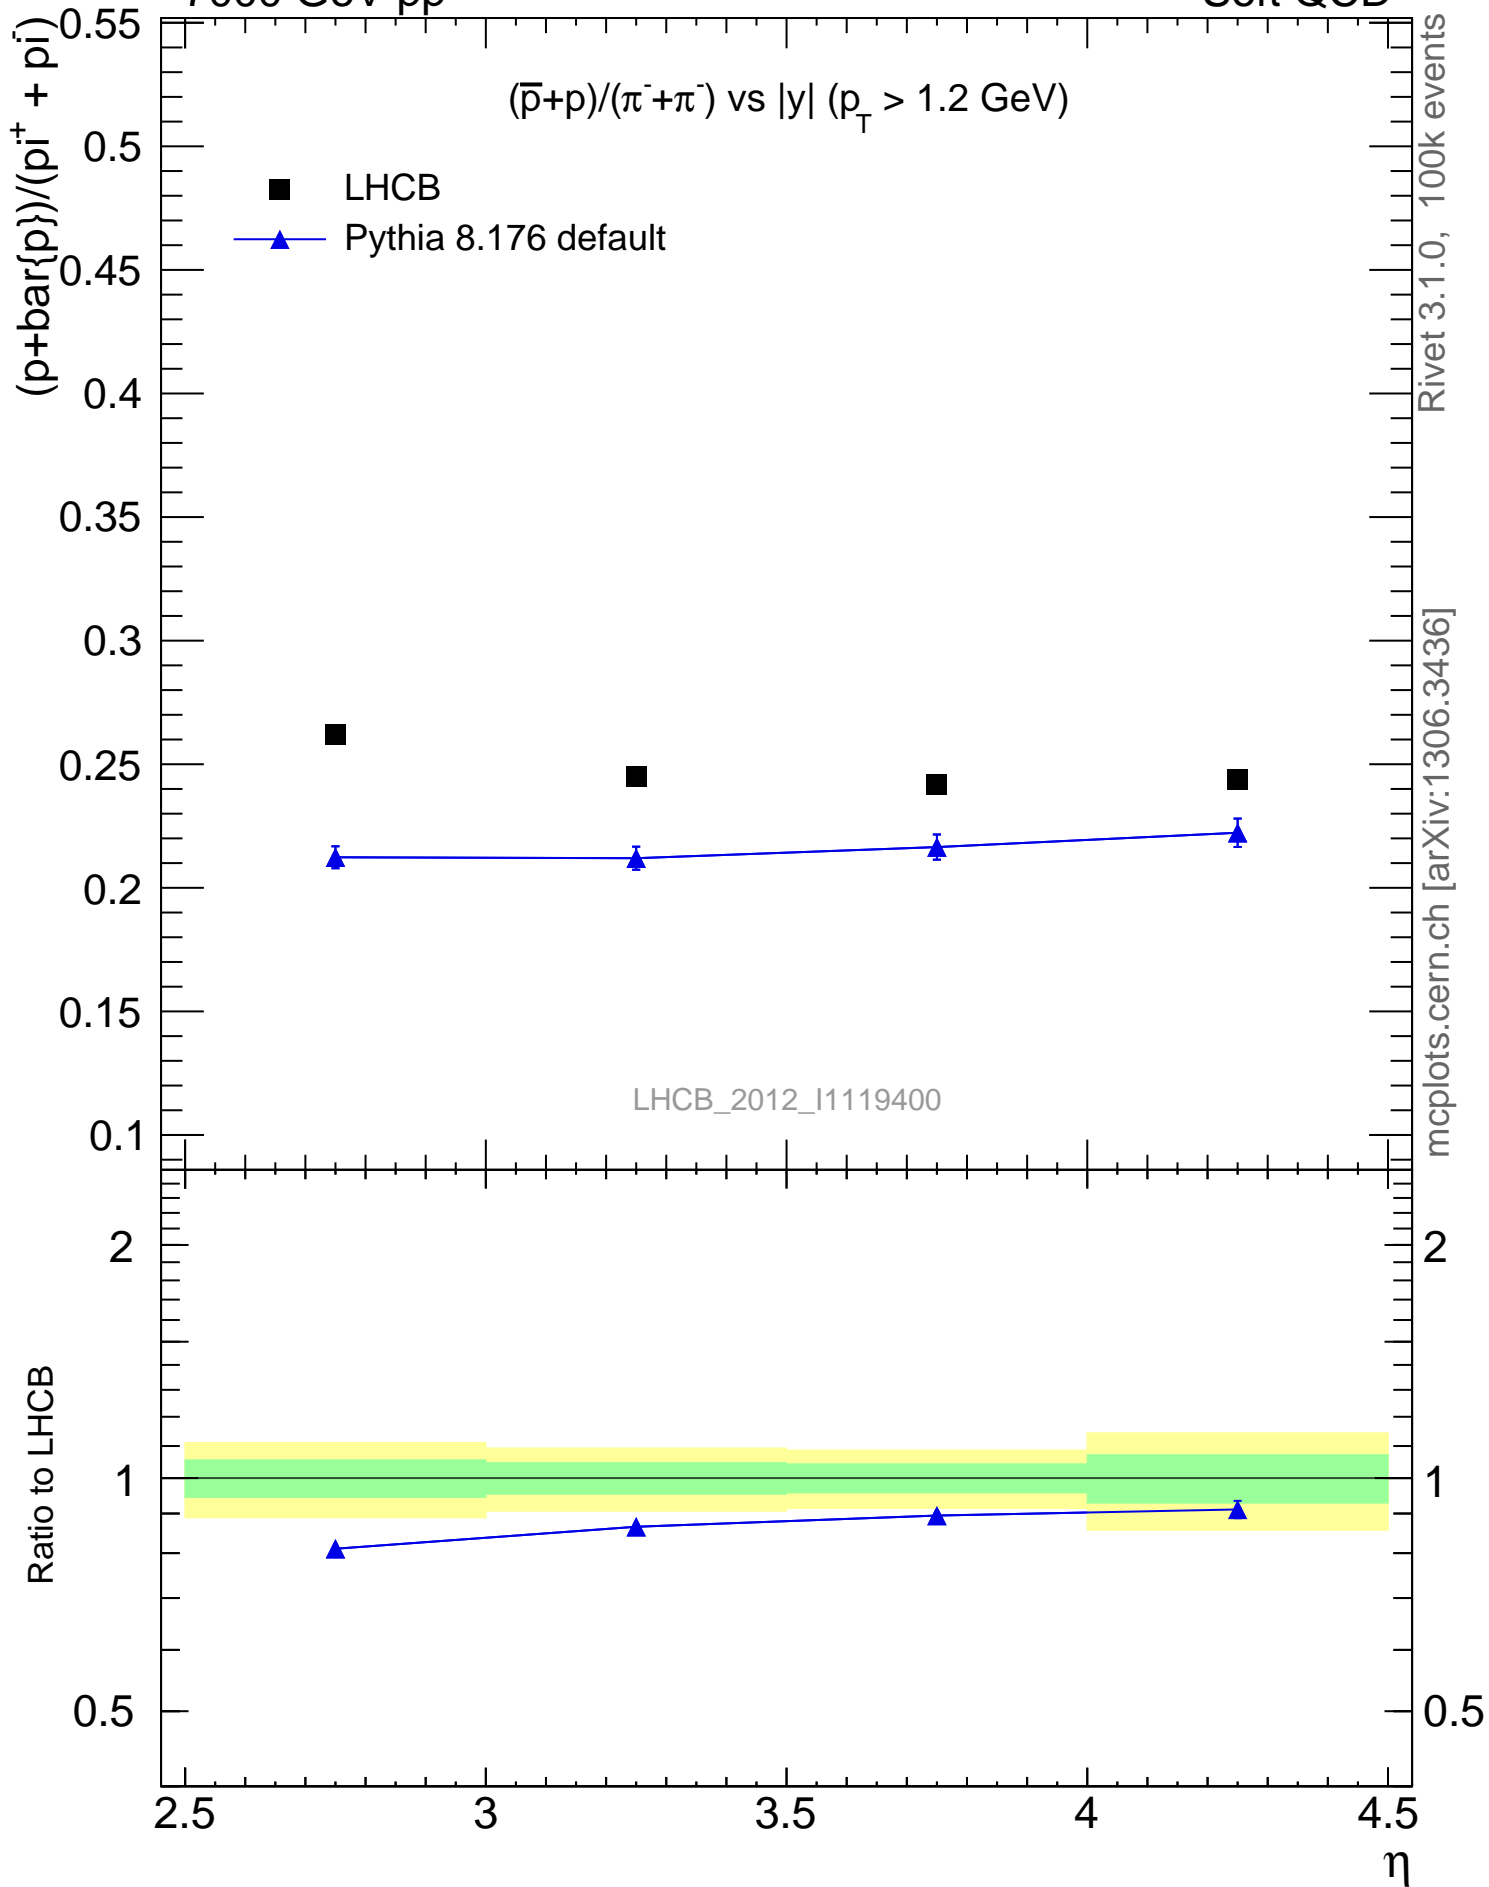

7000 GeV pp

Soft QCD

Rivet 3.1.0, 100k events  
mcplots.cern.ch [arXiv:1306.3436]