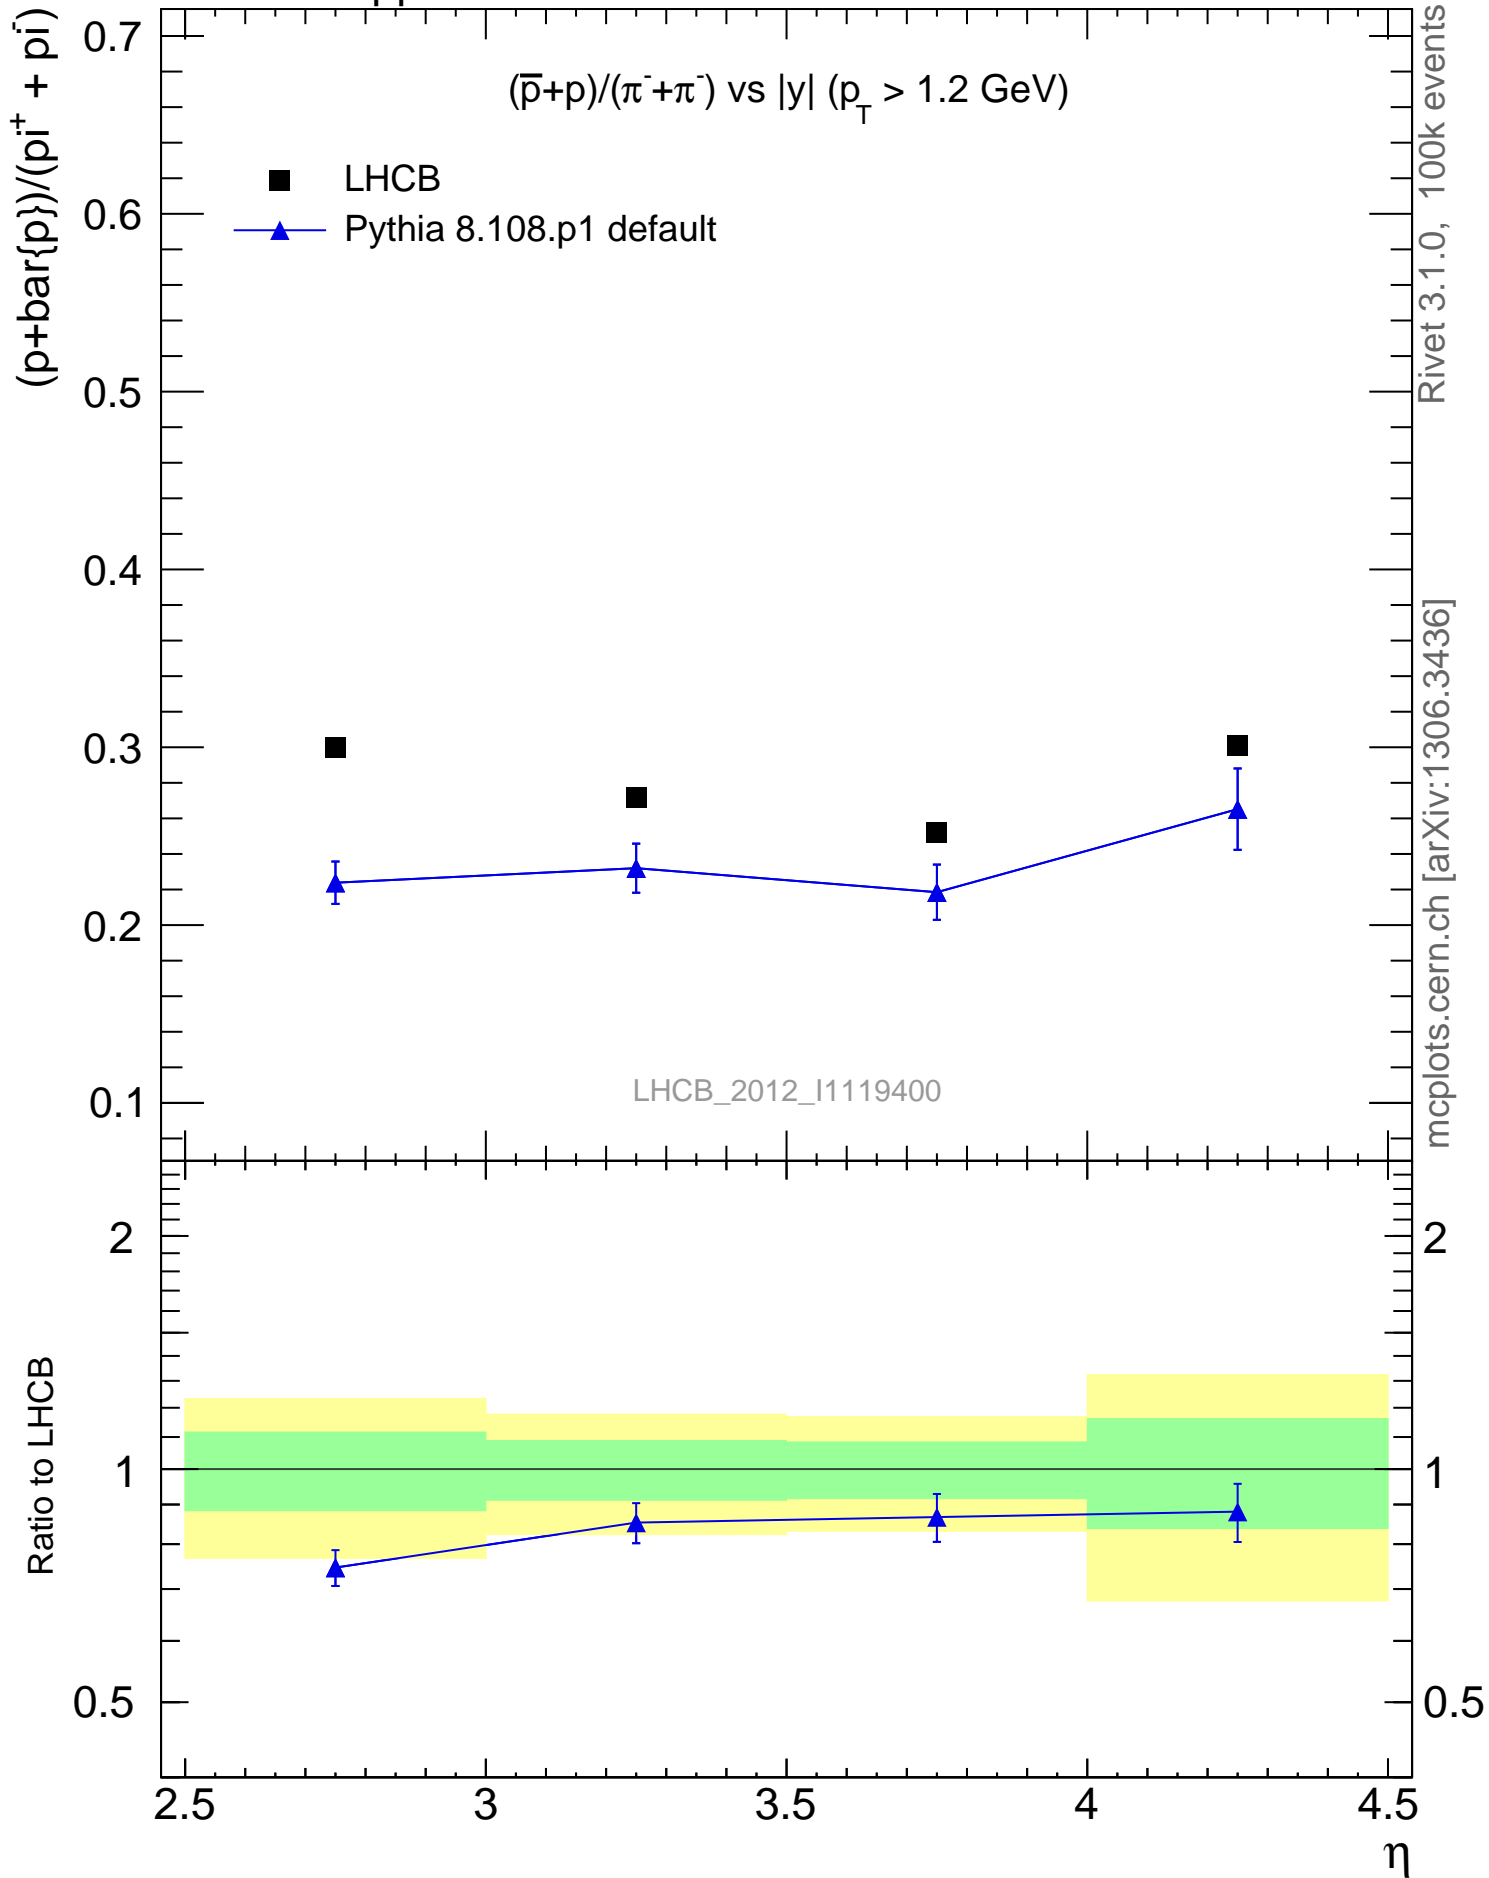

900 GeV pp

Soft QCD

Rivet 3.1.0, 100k events

mcplots.cern.ch [arXiv:1306.3436]