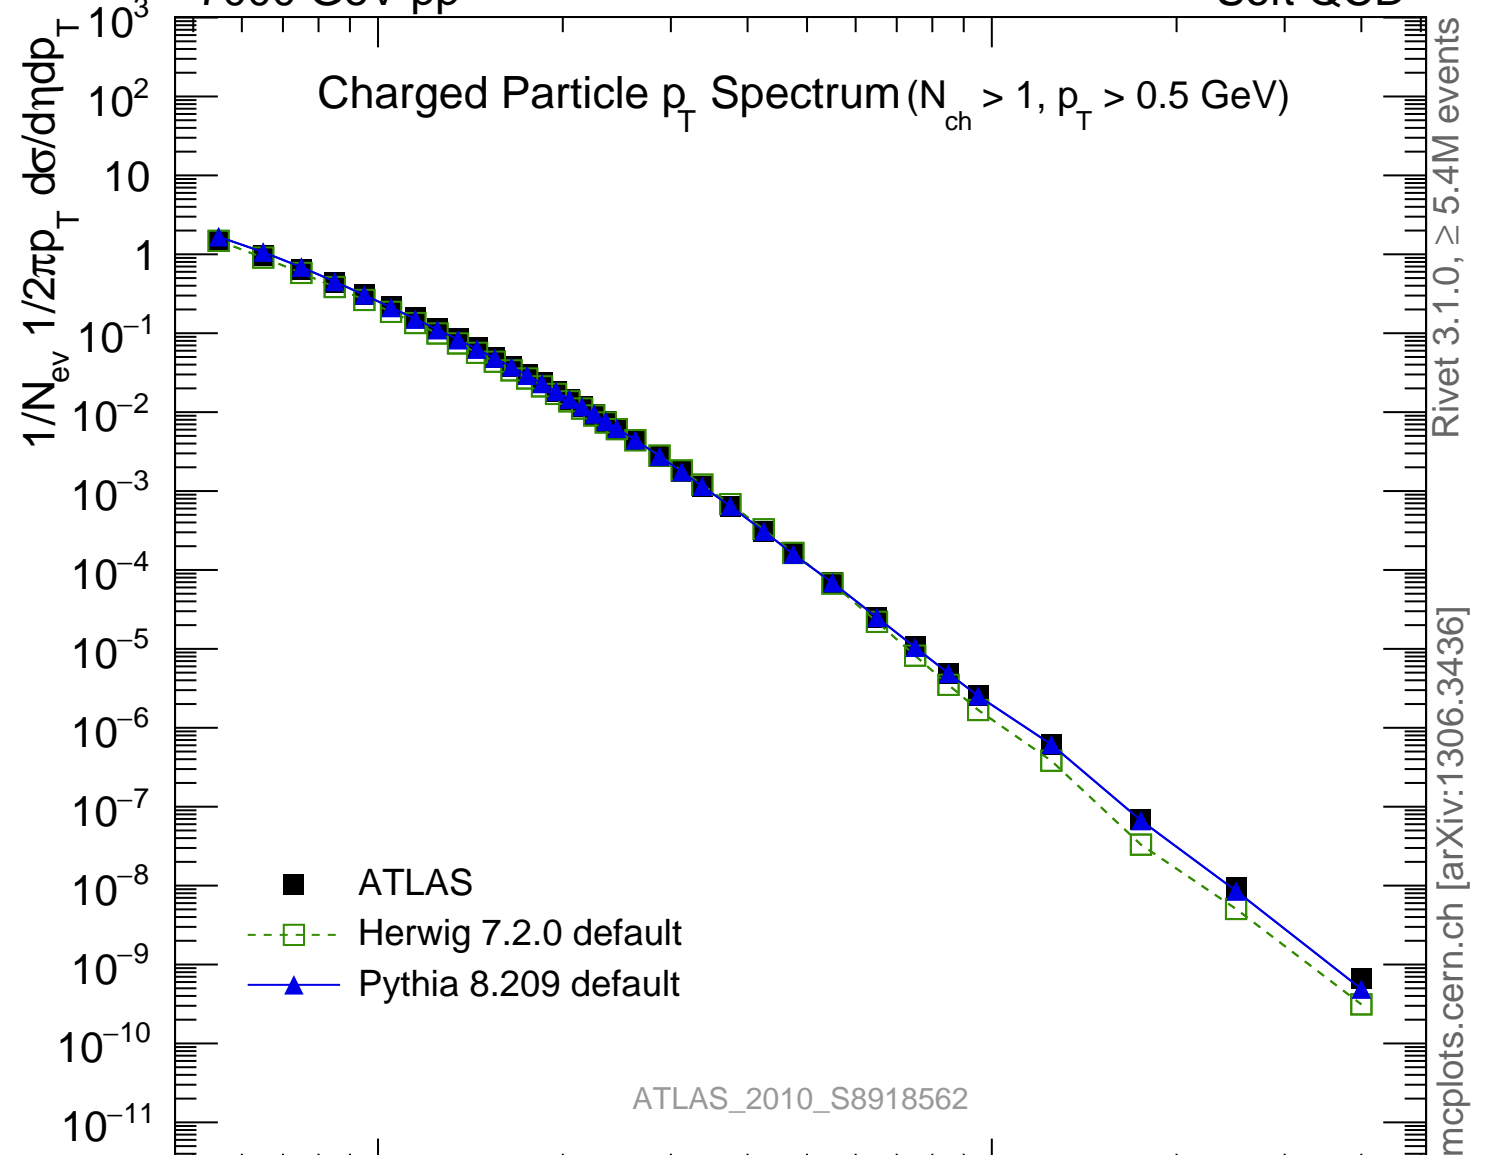

7000 GeV pp

Soft QCD

Charged Particle p_T Spectrum ($N_{ch} > 1, p_T > 0.5$ GeV)Rivet 3.1.0, ≥ 5.4 M events

mcplots.cern.ch [arXiv:1306.3436]