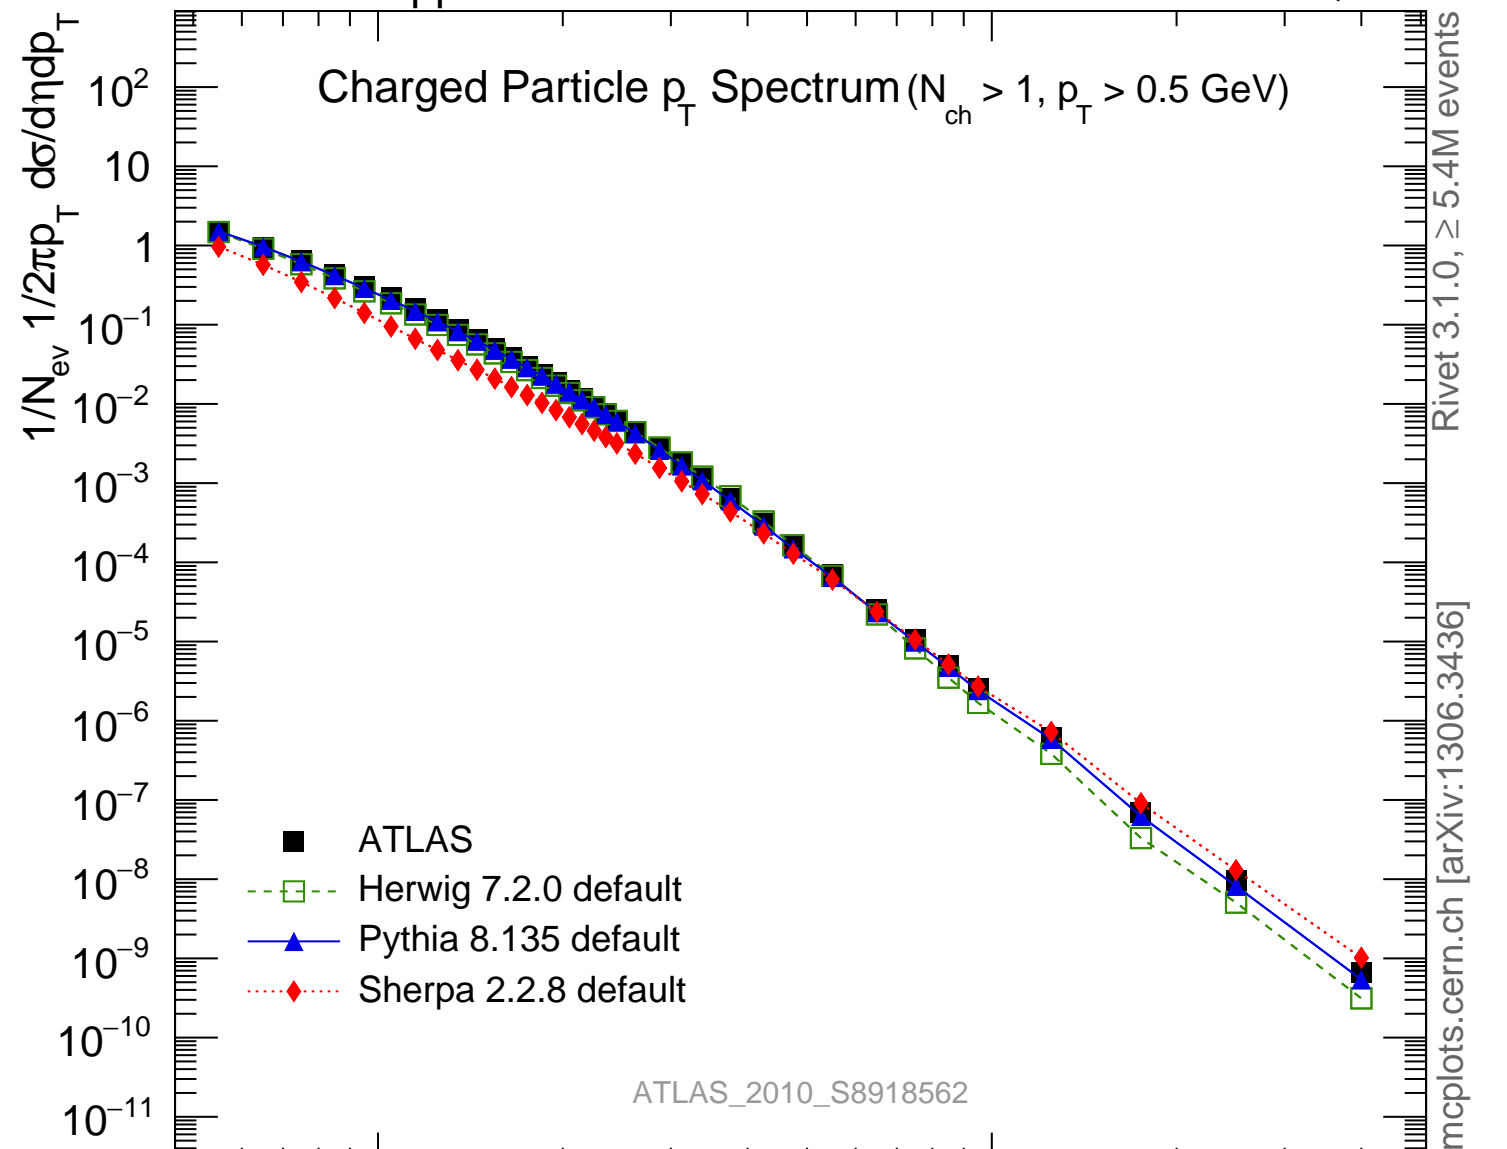

7000 GeV pp

Soft QCD

Charged Particle p_T Spectrum ($N_{ch} > 1, p_T > 0.5$ GeV)Rivet 3.1.0, ≥ 5.4 M events

mcplots.cern.ch [arXiv:1306.3436]