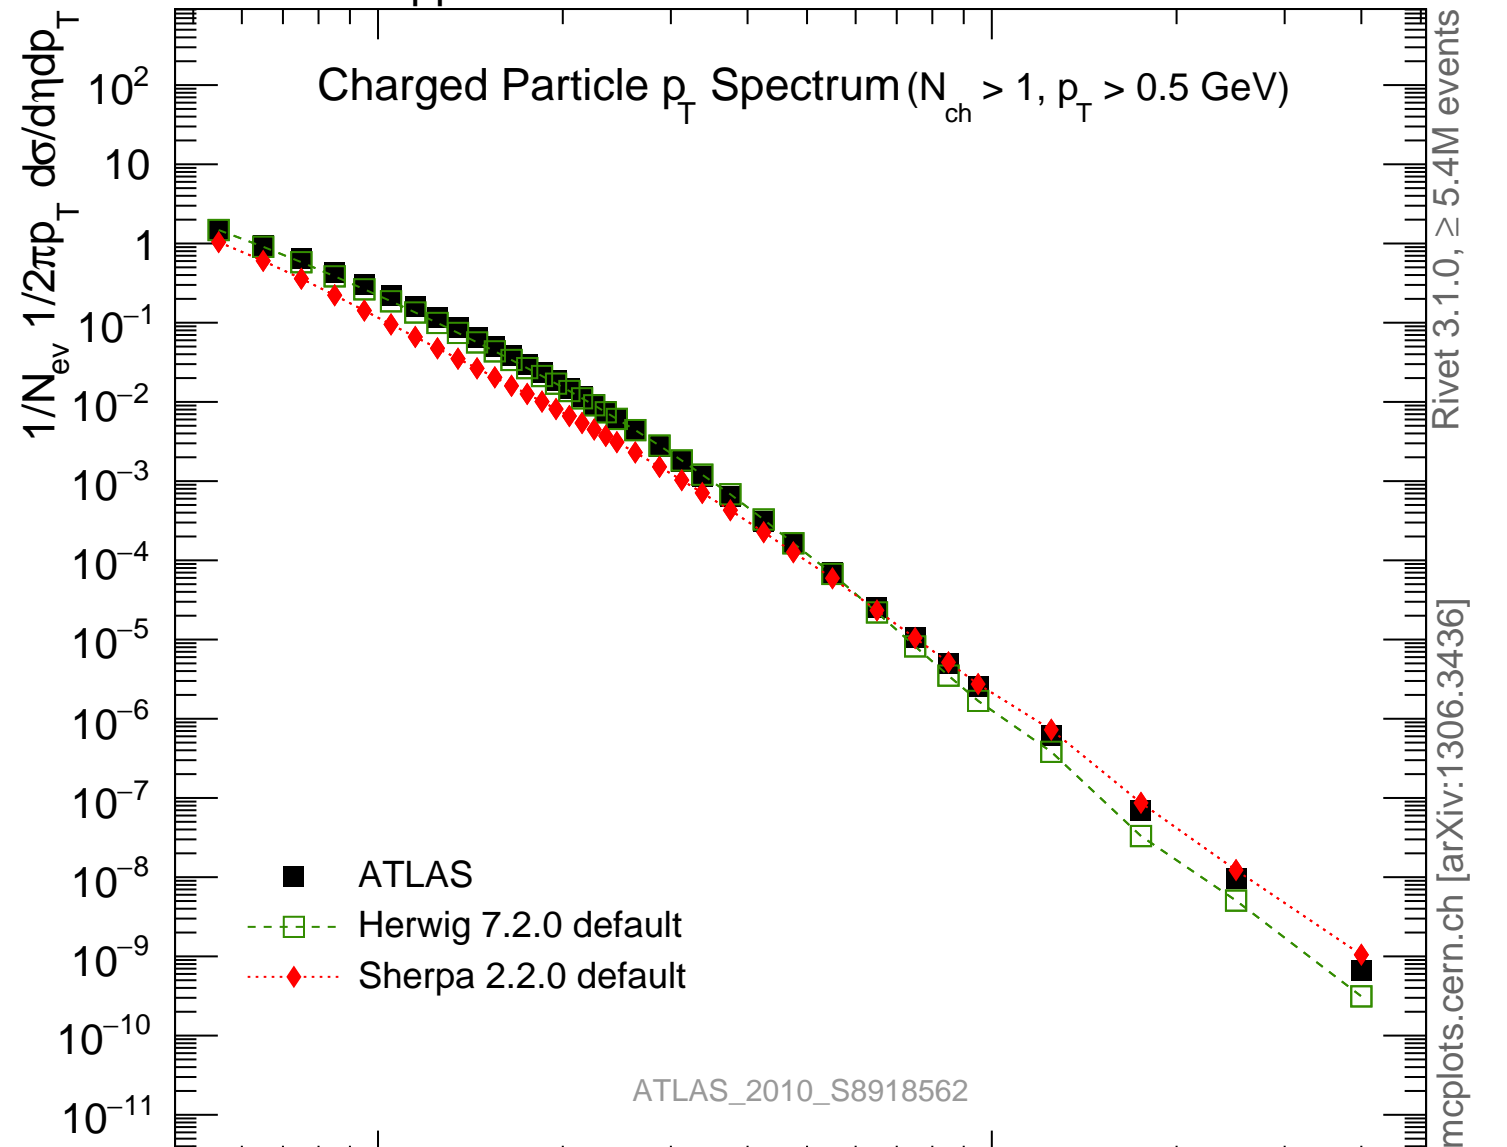

7000 GeV pp

Soft QCD

Charged Particle p_T Spectrum ($N_{ch} > 1, p_T > 0.5$ GeV)Rivet 3.1.0, ≥ 5.4 M events

mcplots.cern.ch [arXiv:1306.3436]