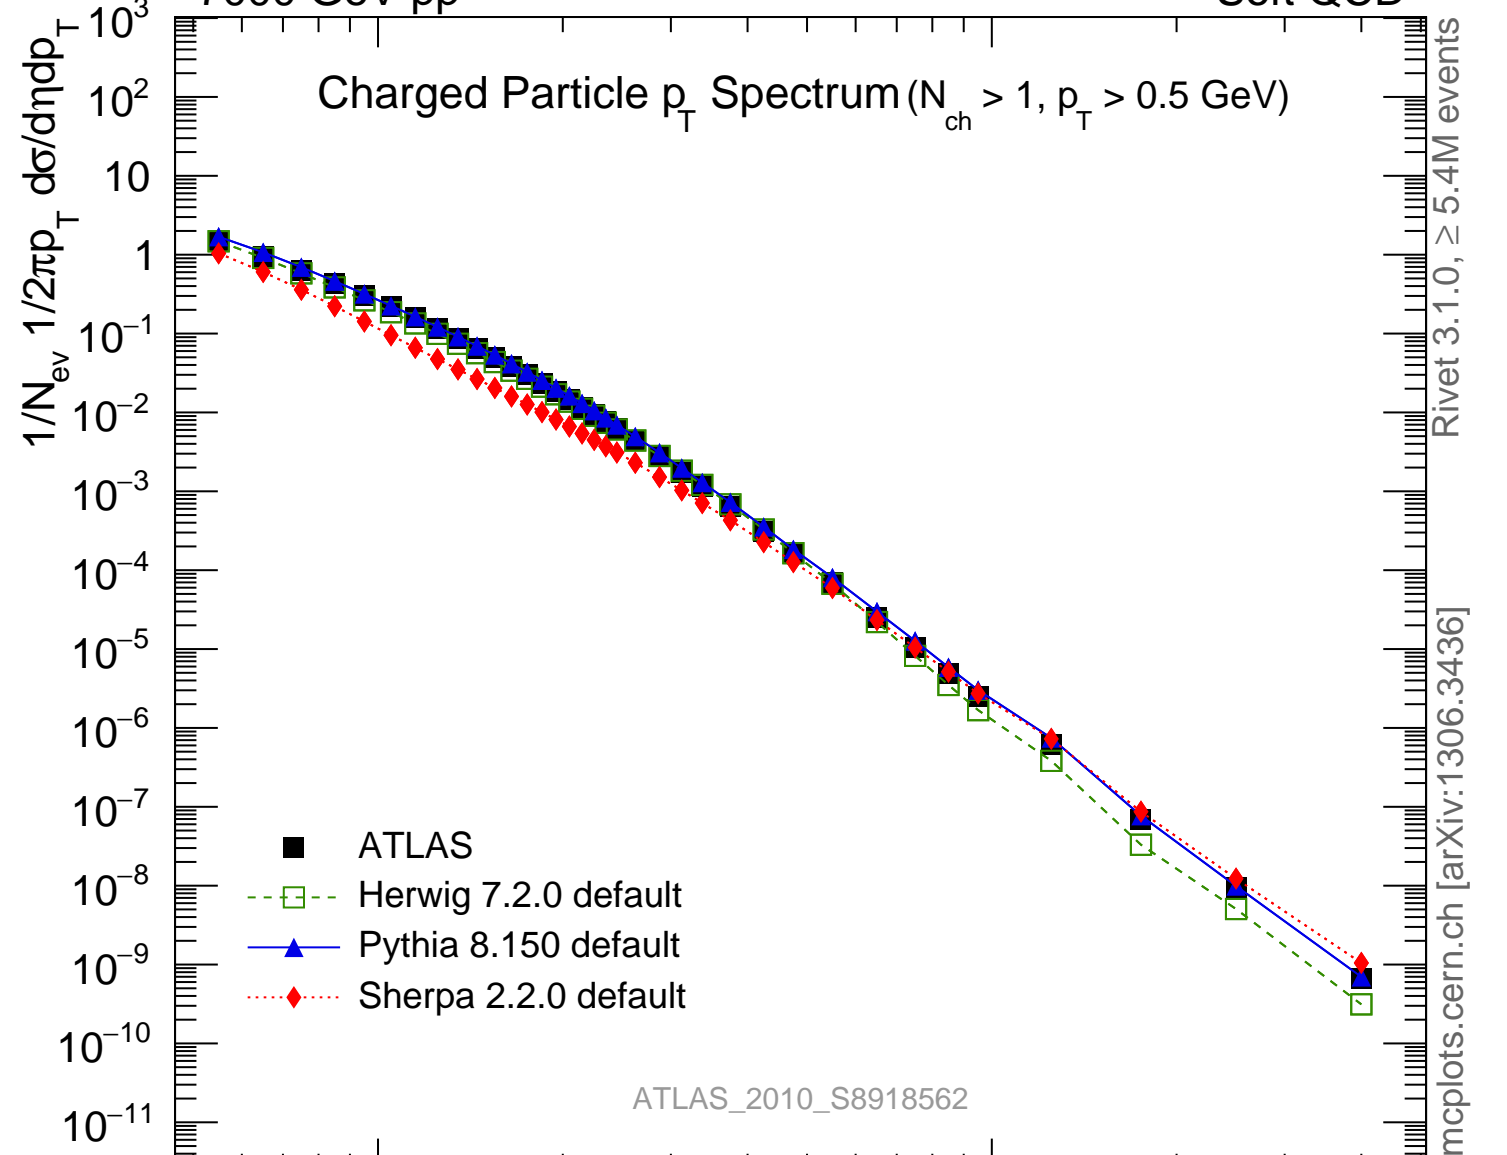

7000 GeV pp

Soft QCD

Charged Particle p_T Spectrum ($N_{ch} > 1, p_T > 0.5$ GeV)Rivet 3.1.0, ≥ 5.4 M events

mcplots.cern.ch [arXiv:1306.3436]