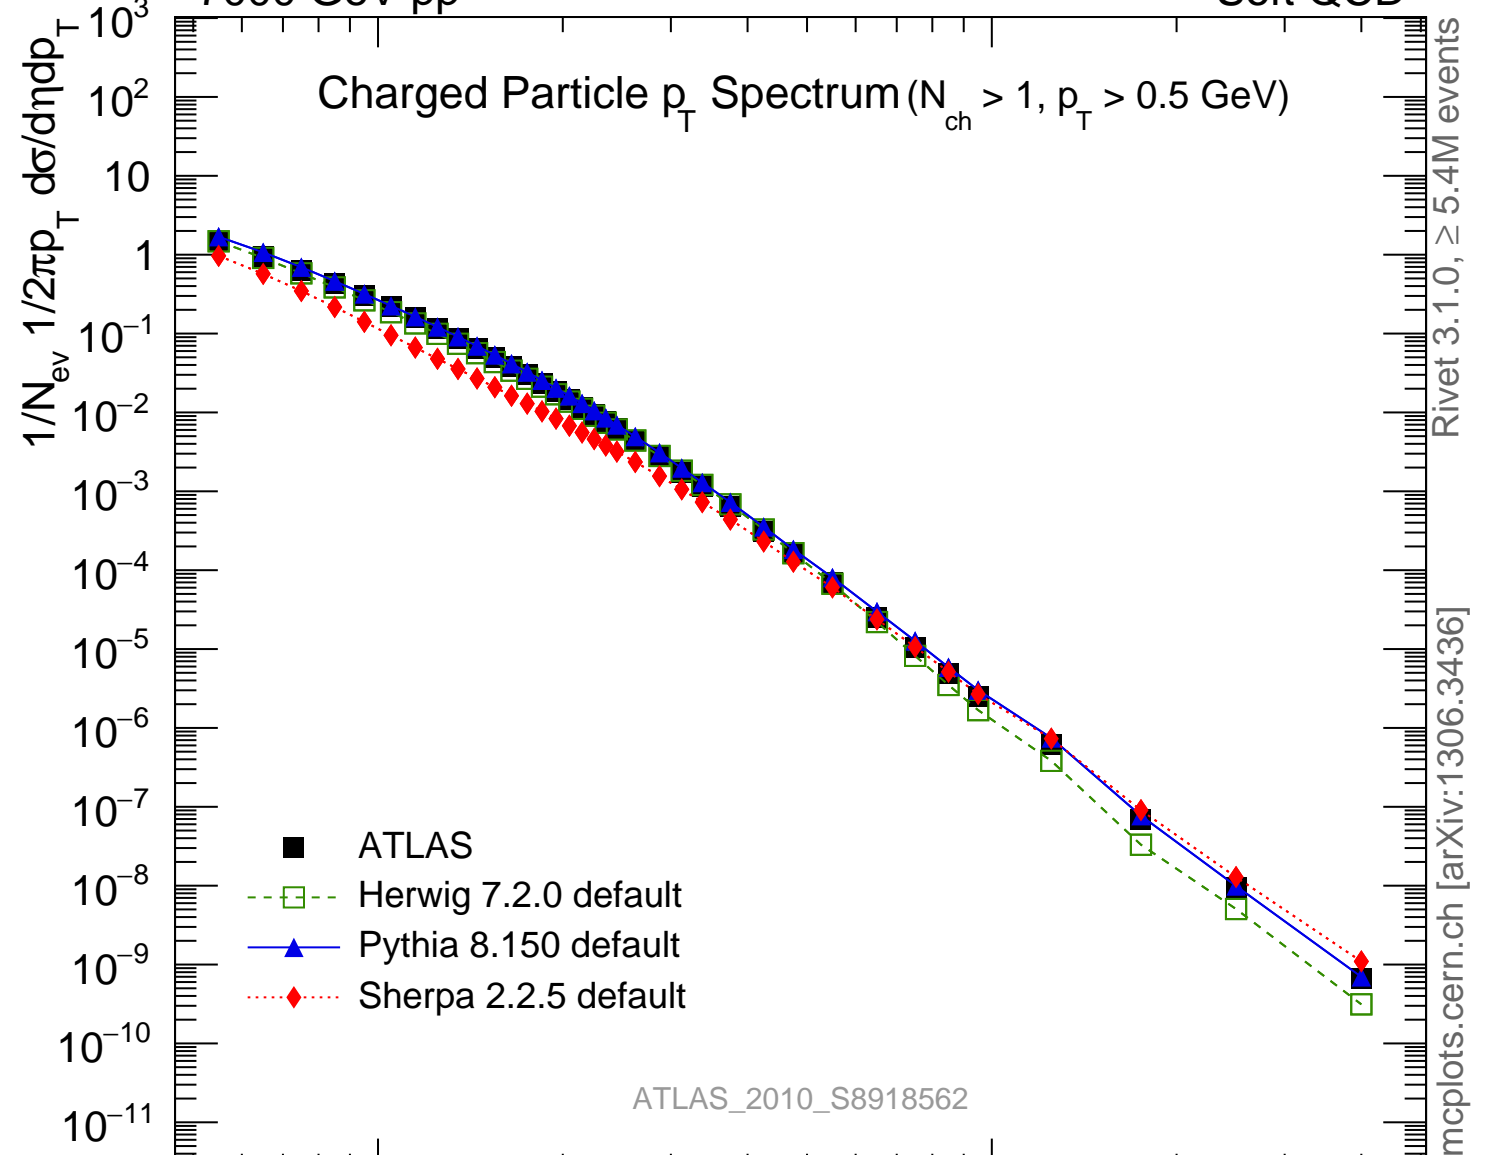

7000 GeV pp

Soft QCD

Charged Particle p_T Spectrum ($N_{ch} > 1, p_T > 0.5$ GeV)Rivet 3.1.0, ≥ 5.4 M events

mcplots.cern.ch [arXiv:1306.3436]