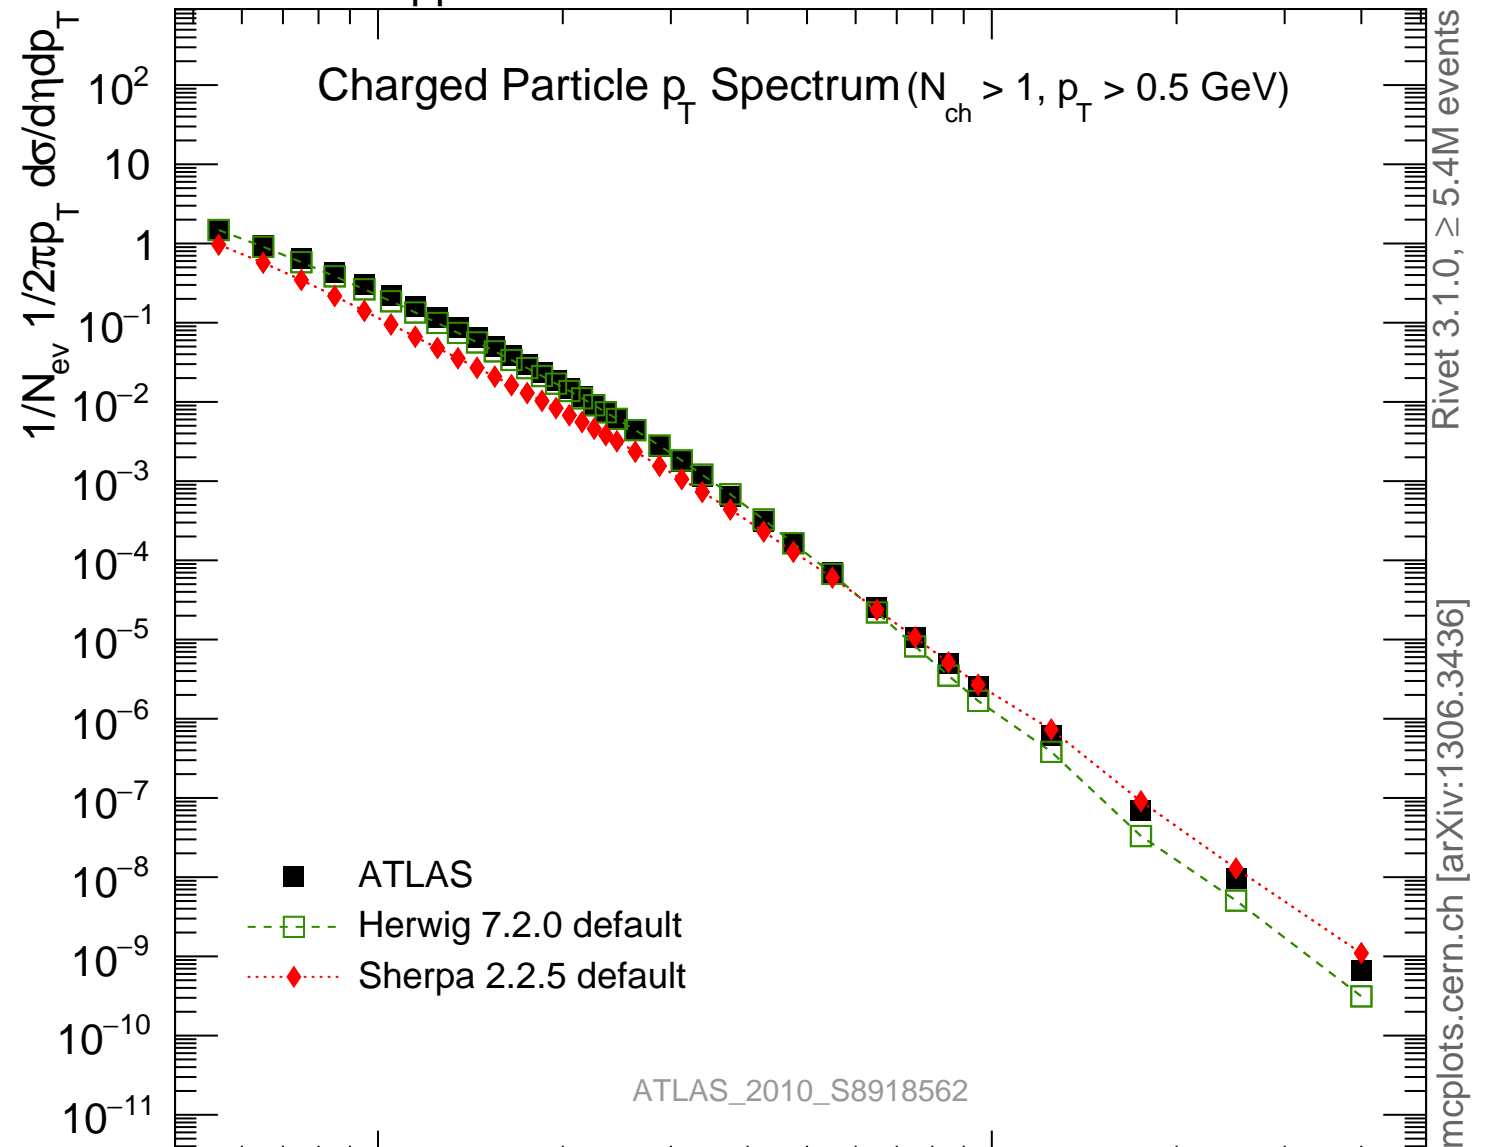

7000 GeV pp

Soft QCD

Charged Particle p_T Spectrum ($N_{ch} > 1, p_T > 0.5$ GeV)Rivet 3.1.0, ≥ 5.4 M events

mcplots.cern.ch [arXiv:1306.3436]