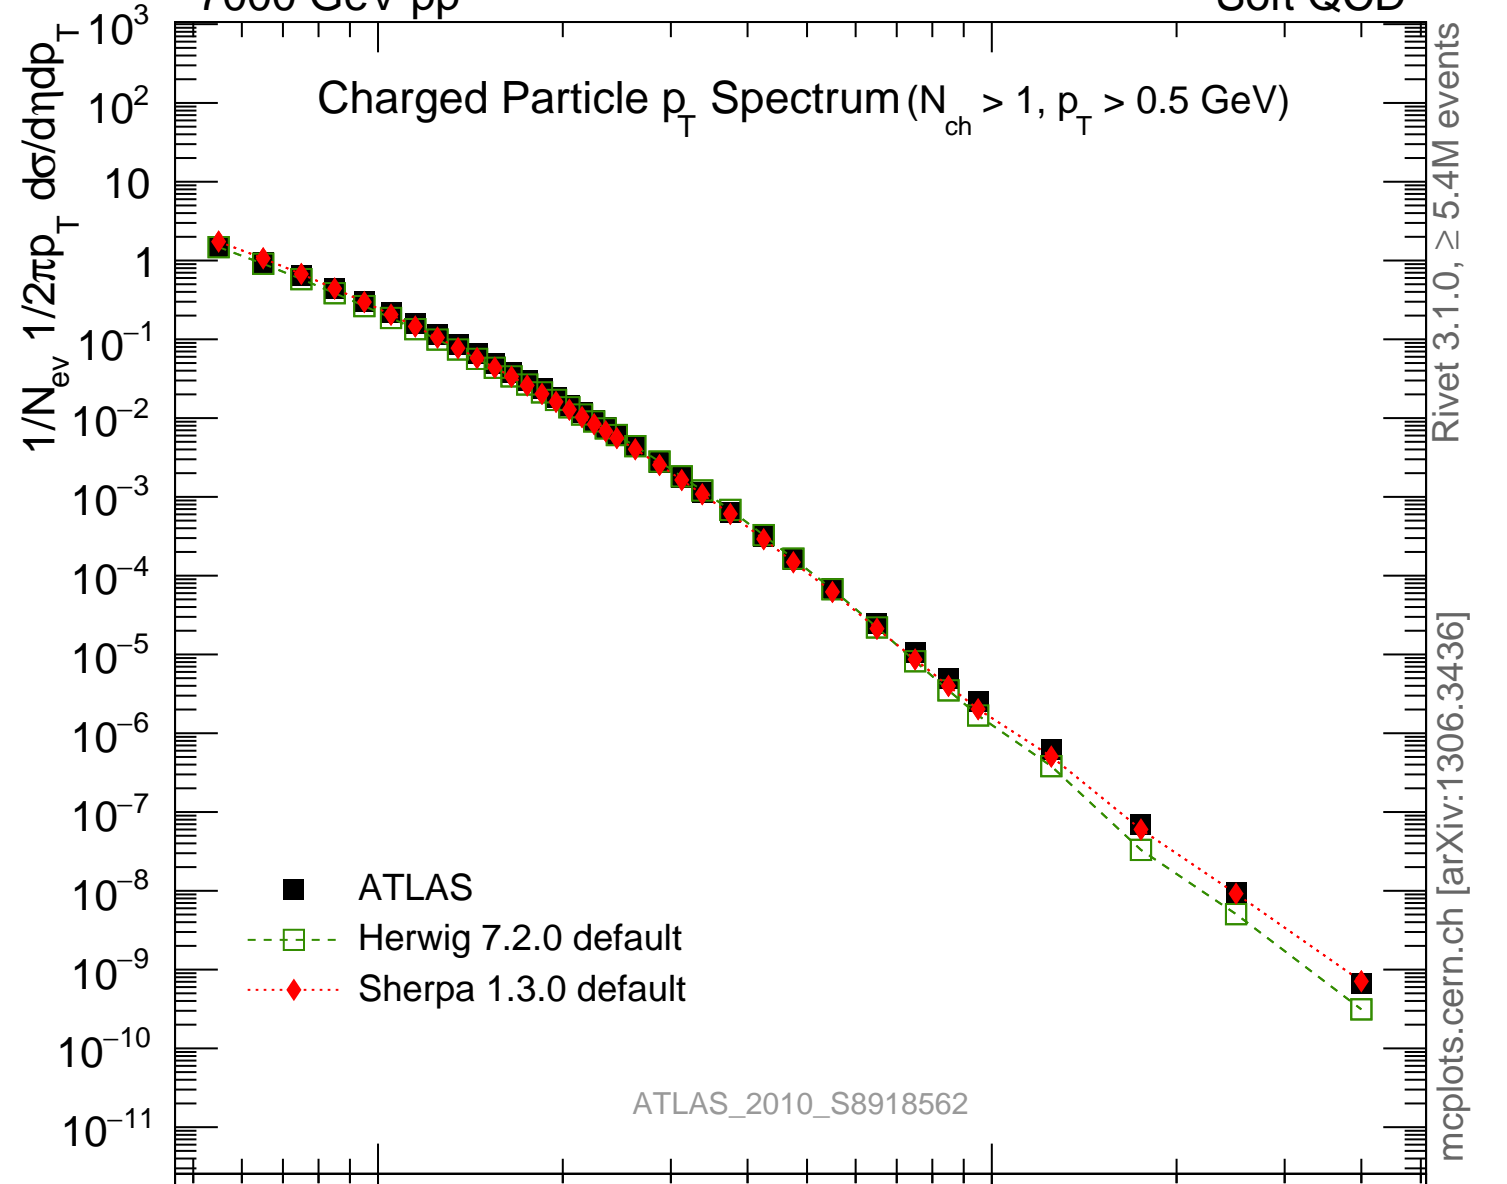

7000 GeV pp

Soft QCD

Charged Particle p_T Spectrum ($N_{ch} > 1, p_T > 0.5$ GeV)Rivet 3.1.0, ≥ 5.4 M events

mcplots.cern.ch [arXiv:1306.3436]