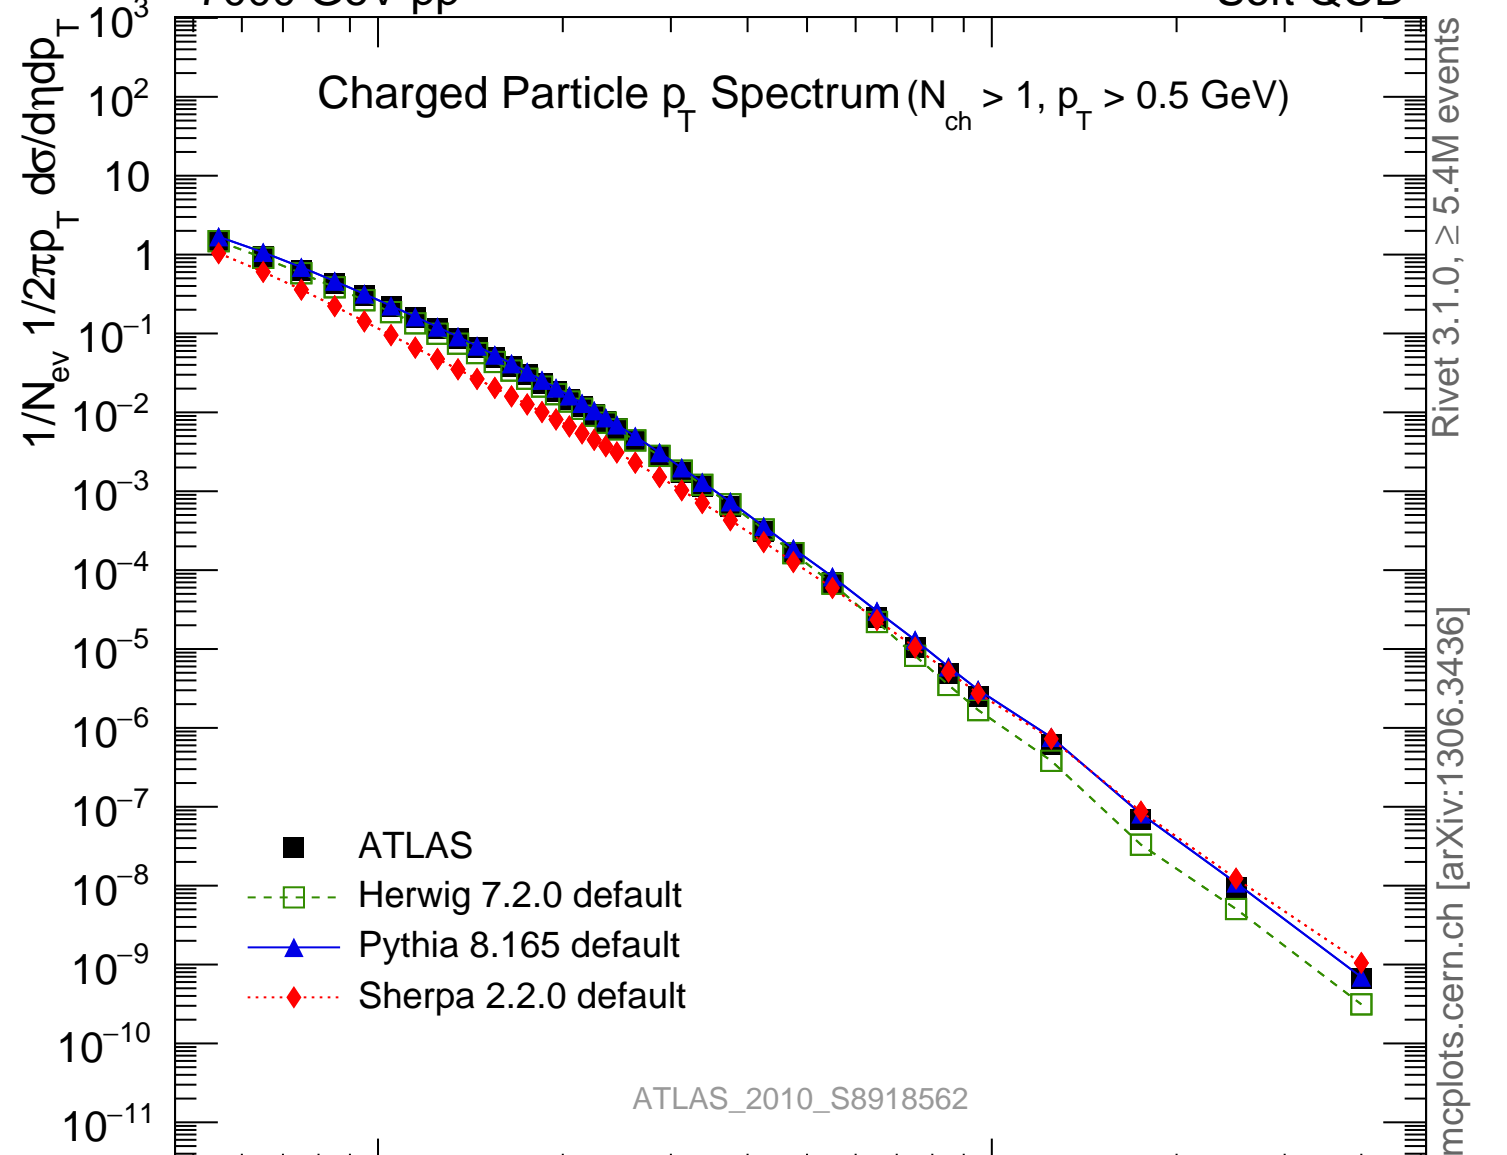

7000 GeV pp

Soft QCD

Charged Particle p_T Spectrum ($N_{ch} > 1, p_T > 0.5$ GeV)Rivet 3.1.0, ≥ 5.4 M events

mcplots.cern.ch [arXiv:1306.3436]