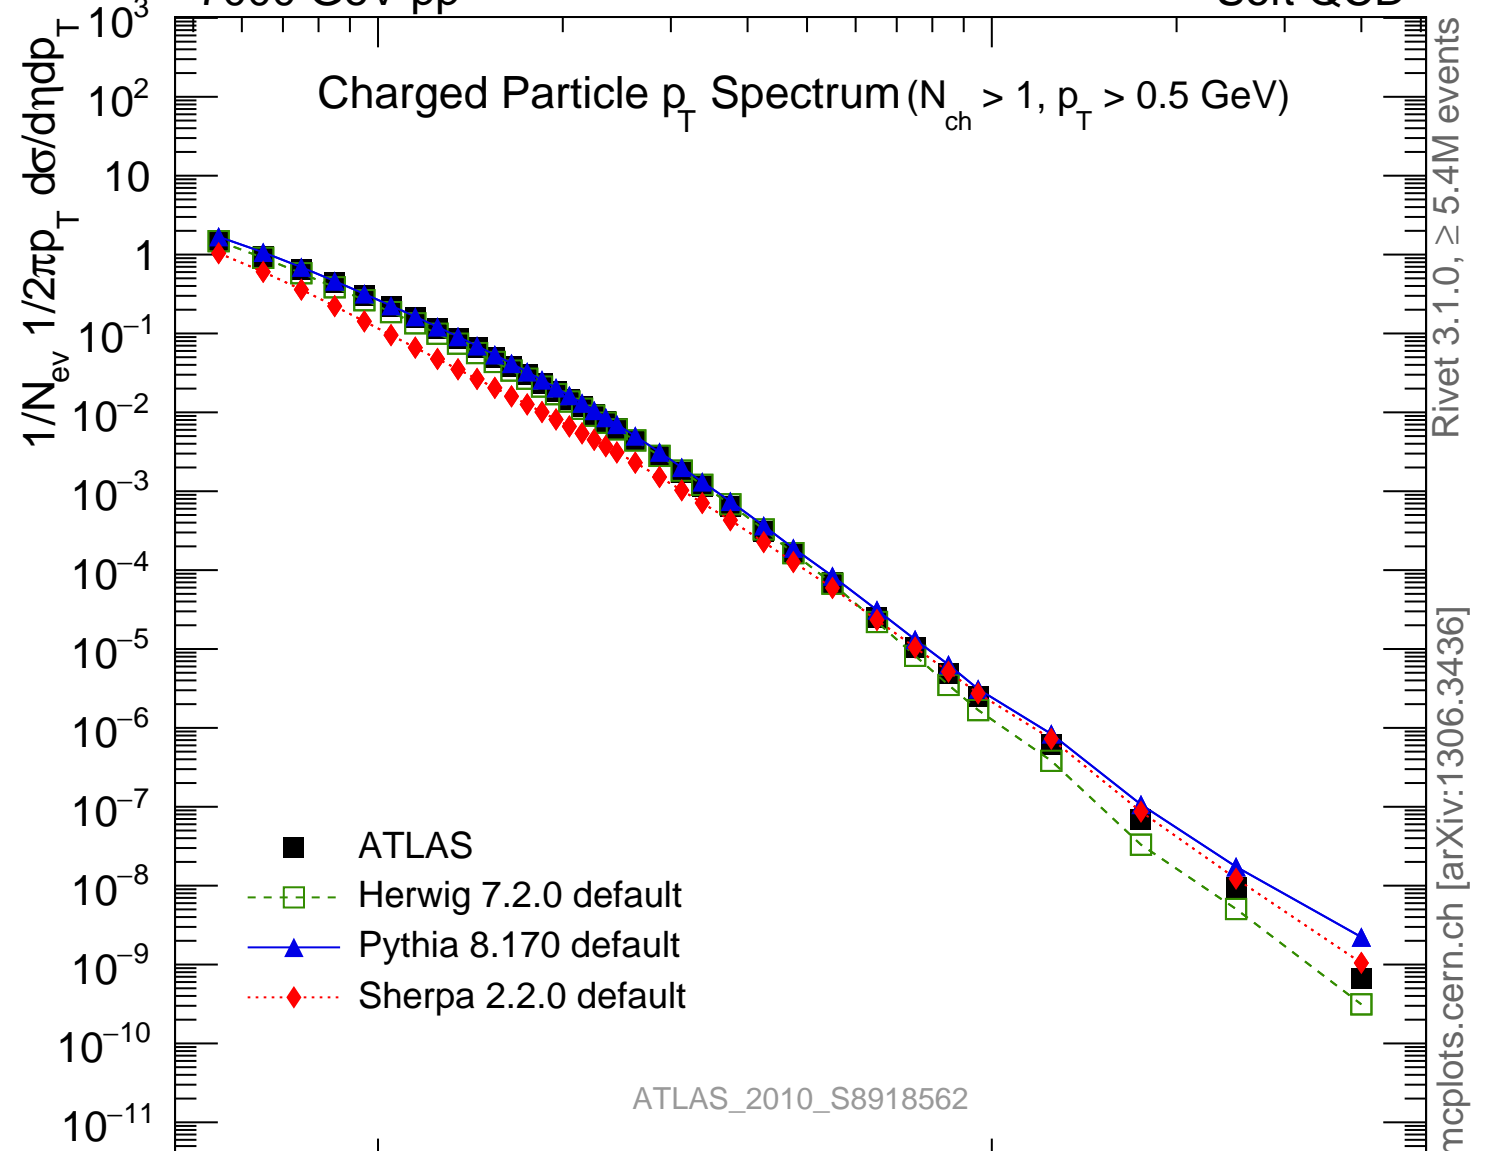

7000 GeV pp

Soft QCD

Charged Particle p_T Spectrum ($N_{ch} > 1, p_T > 0.5$ GeV)Rivet 3.1.0, ≥ 5.4 M events

mcplots.cern.ch [arXiv:1306.3436]