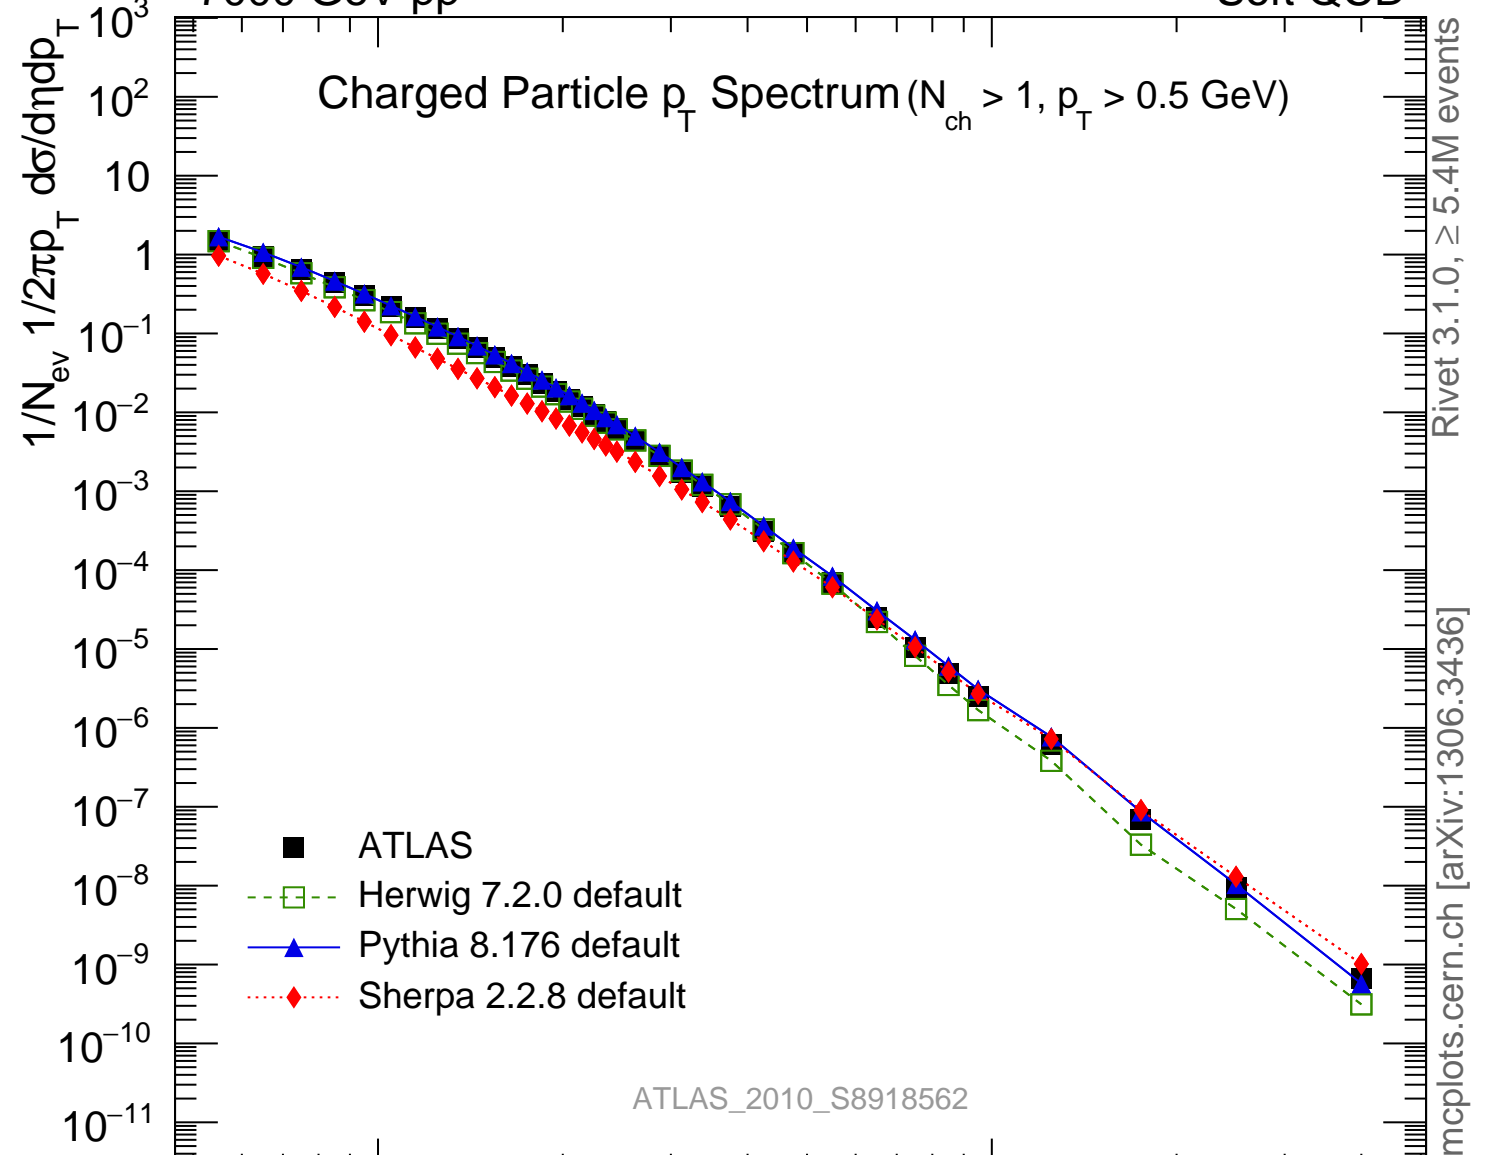

7000 GeV pp

Soft QCD

Charged Particle p_T Spectrum ($N_{ch} > 1, p_T > 0.5$ GeV)Rivet 3.1.0, ≥ 5.4 M events

mcplots.cern.ch [arXiv:1306.3436]