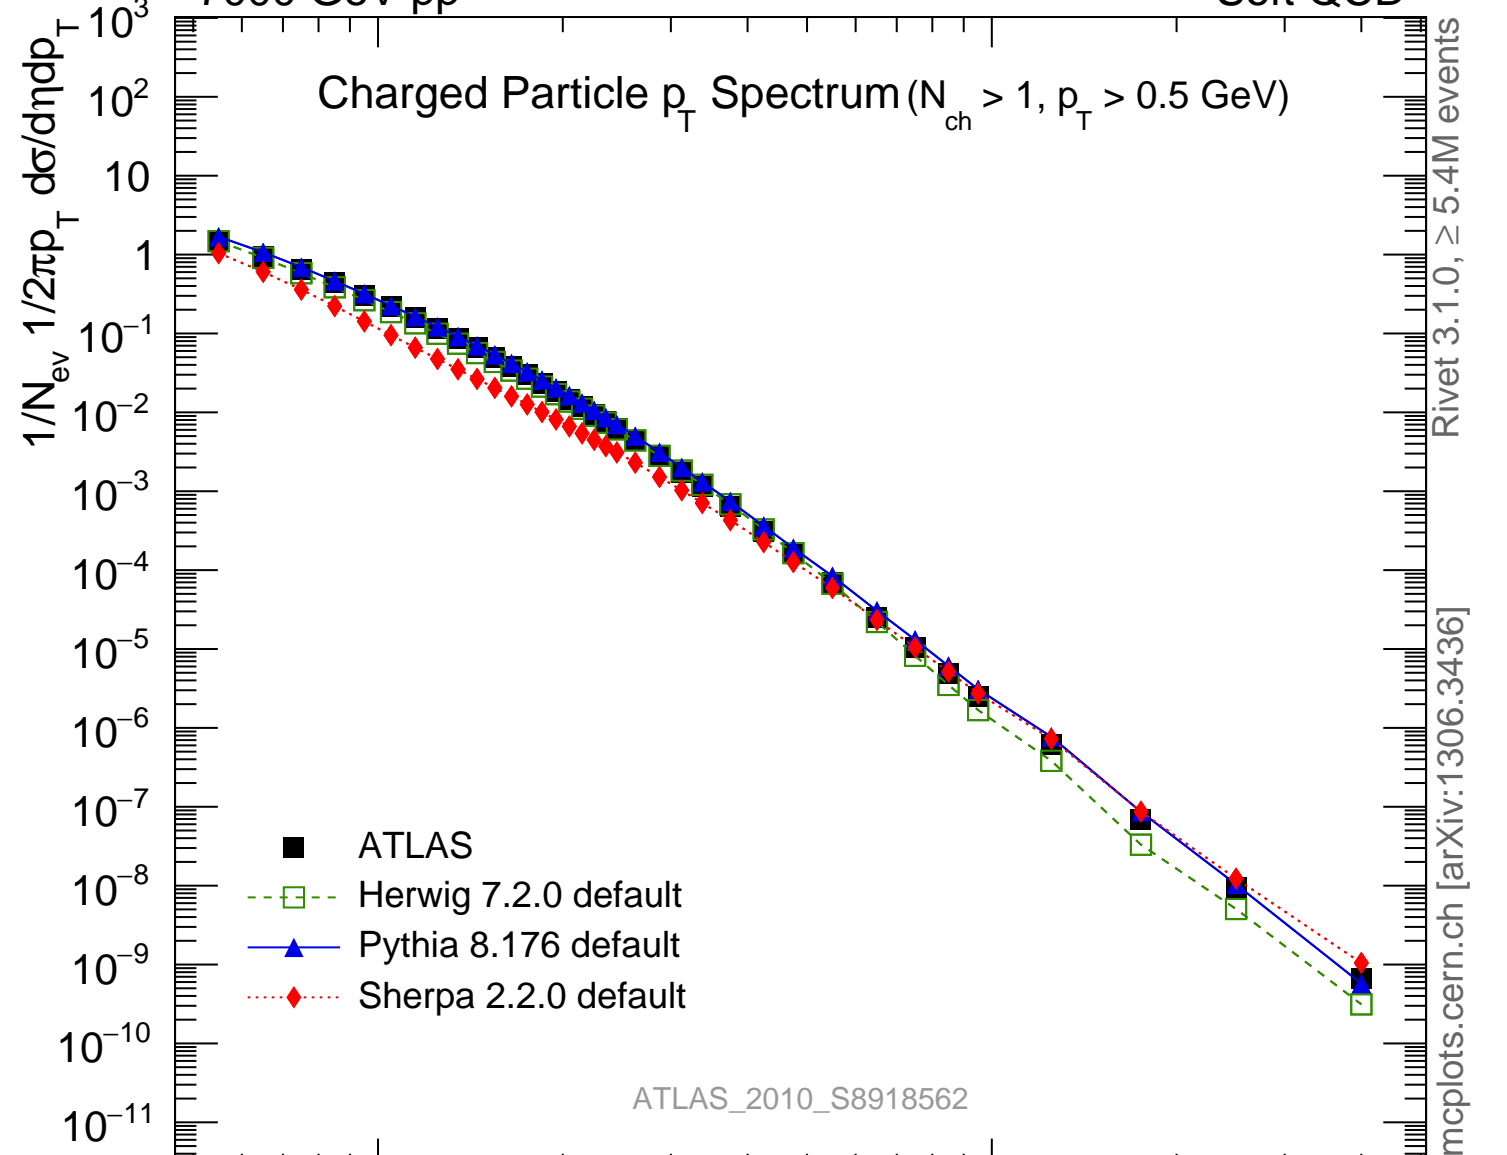

7000 GeV pp

Soft QCD

Charged Particle p_T Spectrum ($N_{ch} > 1, p_T > 0.5$ GeV)Rivet 3.1.0, ≥ 5.4 M events

mcplots.cern.ch [arXiv:1306.3436]