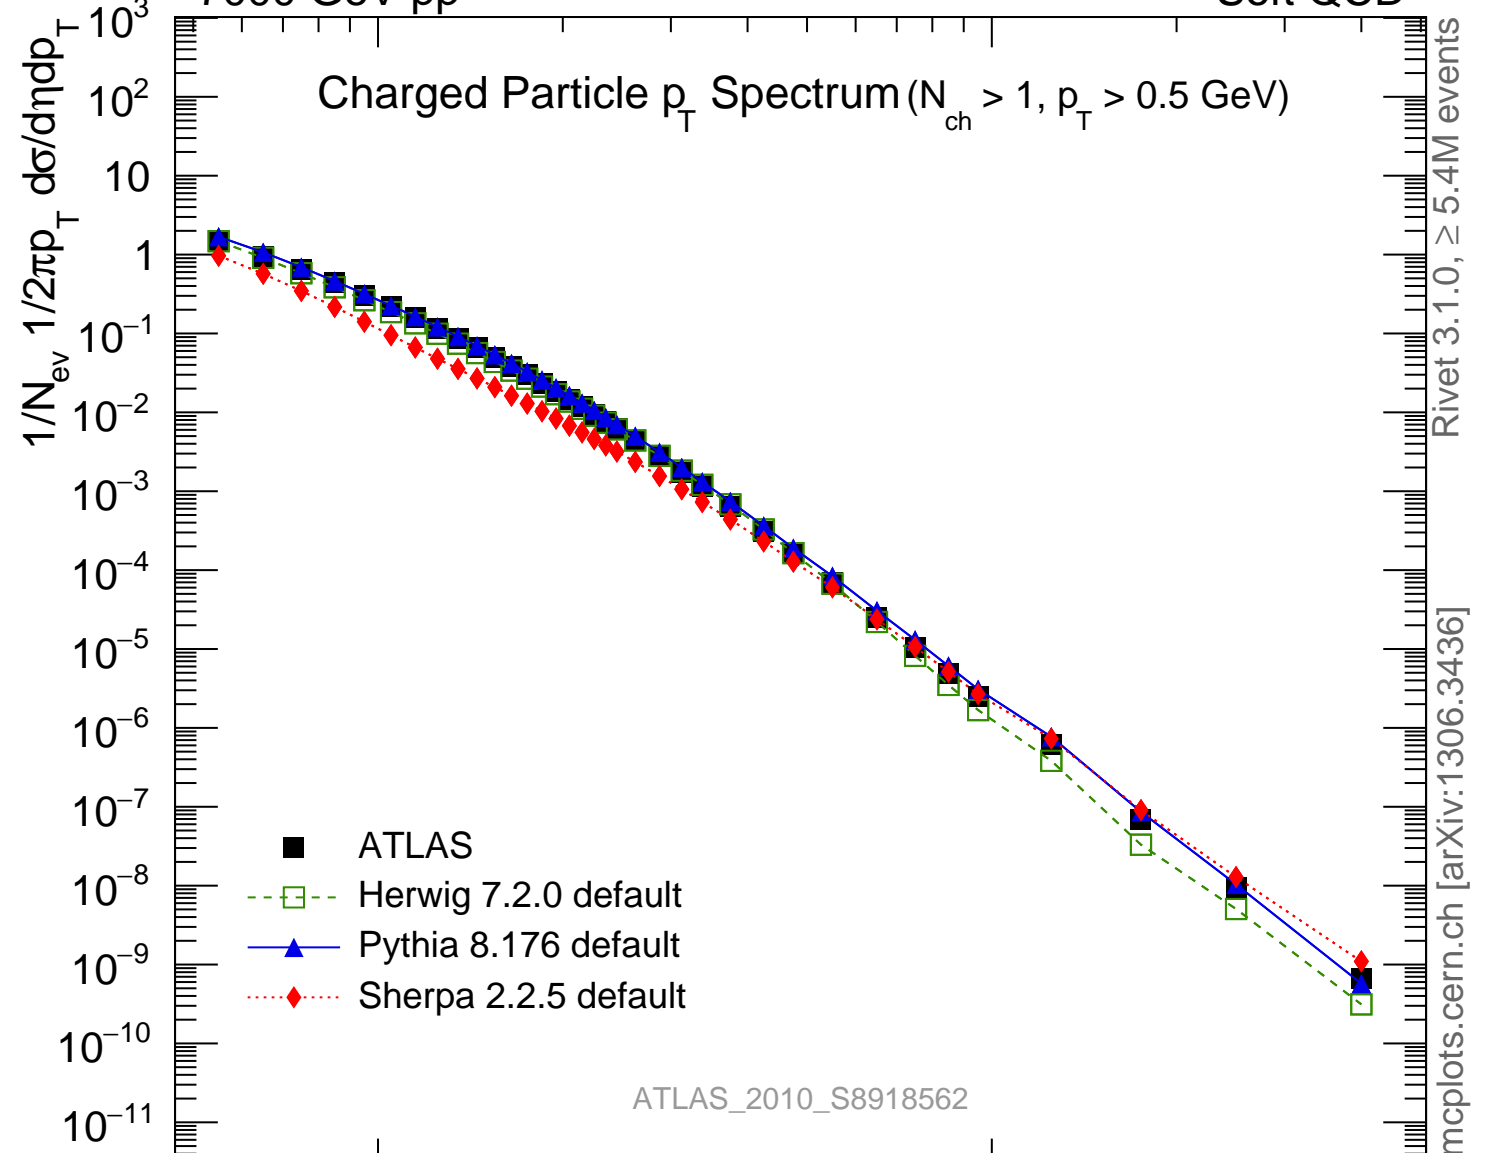

7000 GeV pp

Soft QCD

Charged Particle p_T Spectrum ($N_{ch} > 1, p_T > 0.5$ GeV)Rivet 3.1.0, ≥ 5.4 M events

mcplots.cern.ch [arXiv:1306.3436]