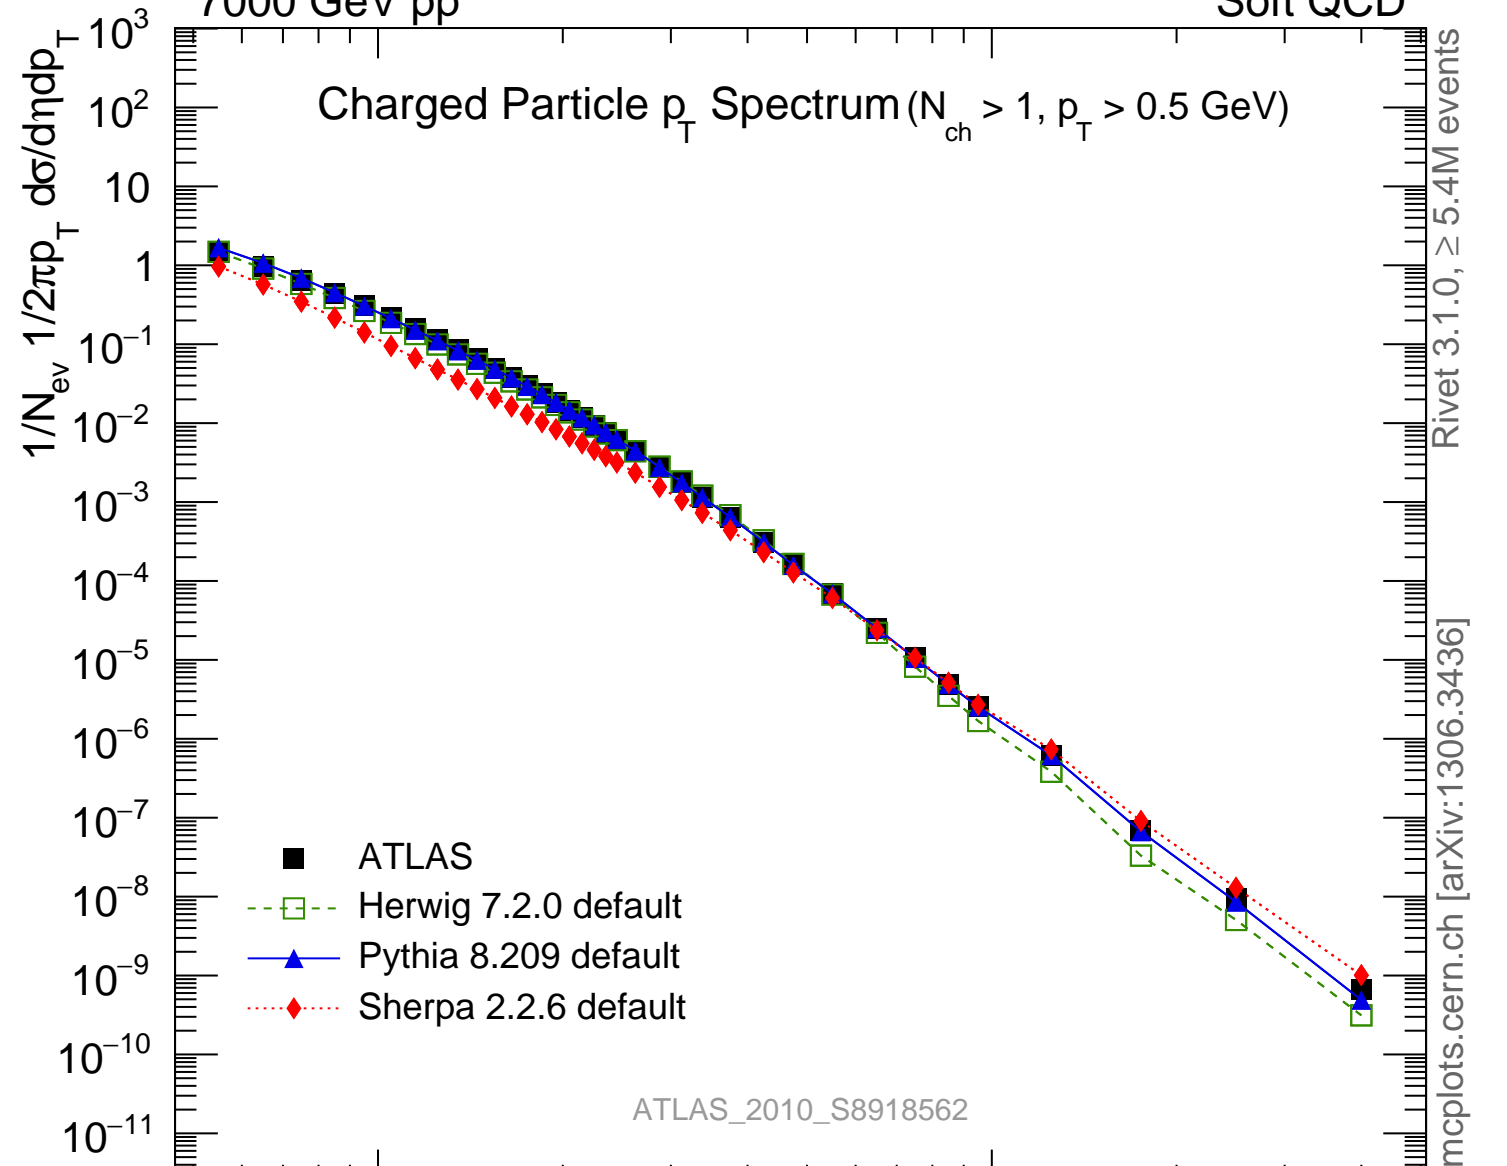

7000 GeV pp

Soft QCD

Charged Particle p_T Spectrum ($N_{ch} > 1, p_T > 0.5$ GeV)Rivet 3.1.0, ≥ 5.4 M events

mcplots.cern.ch [arXiv:1306.3436]