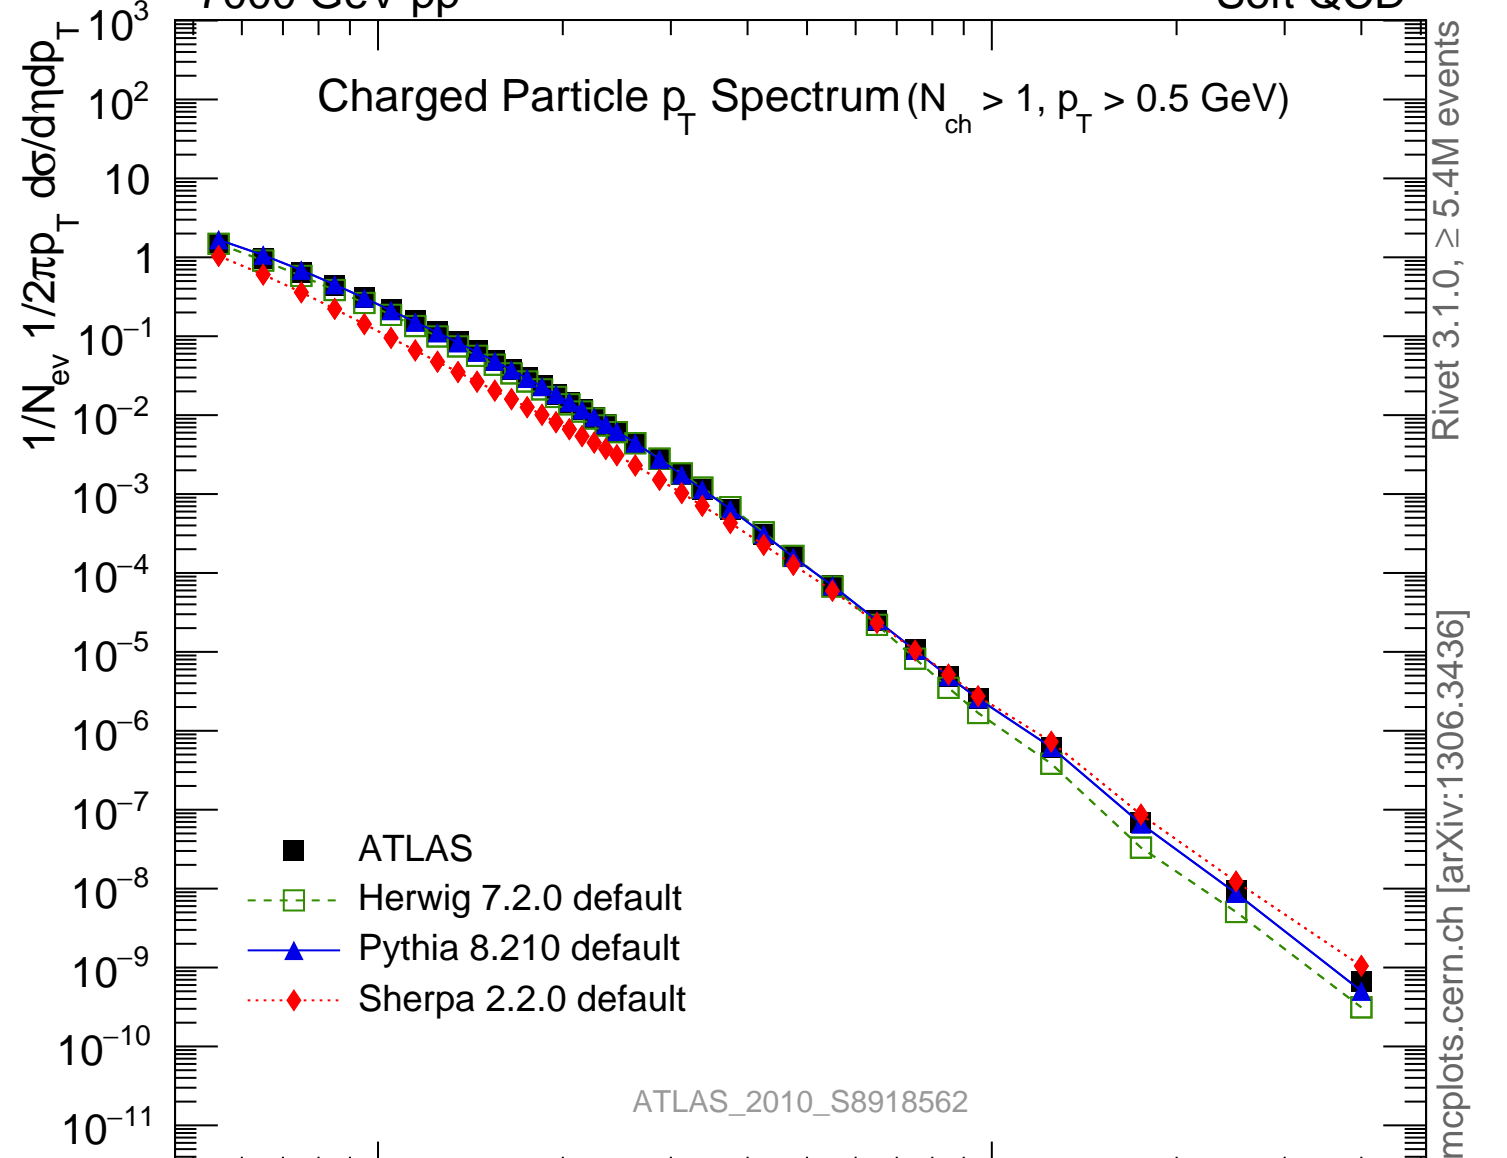

7000 GeV pp

Soft QCD

Charged Particle p_T Spectrum ($N_{ch} > 1, p_T > 0.5$ GeV)Rivet 3.1.0, ≥ 5.4 M events

mcplots.cern.ch [arXiv:1306.3436]