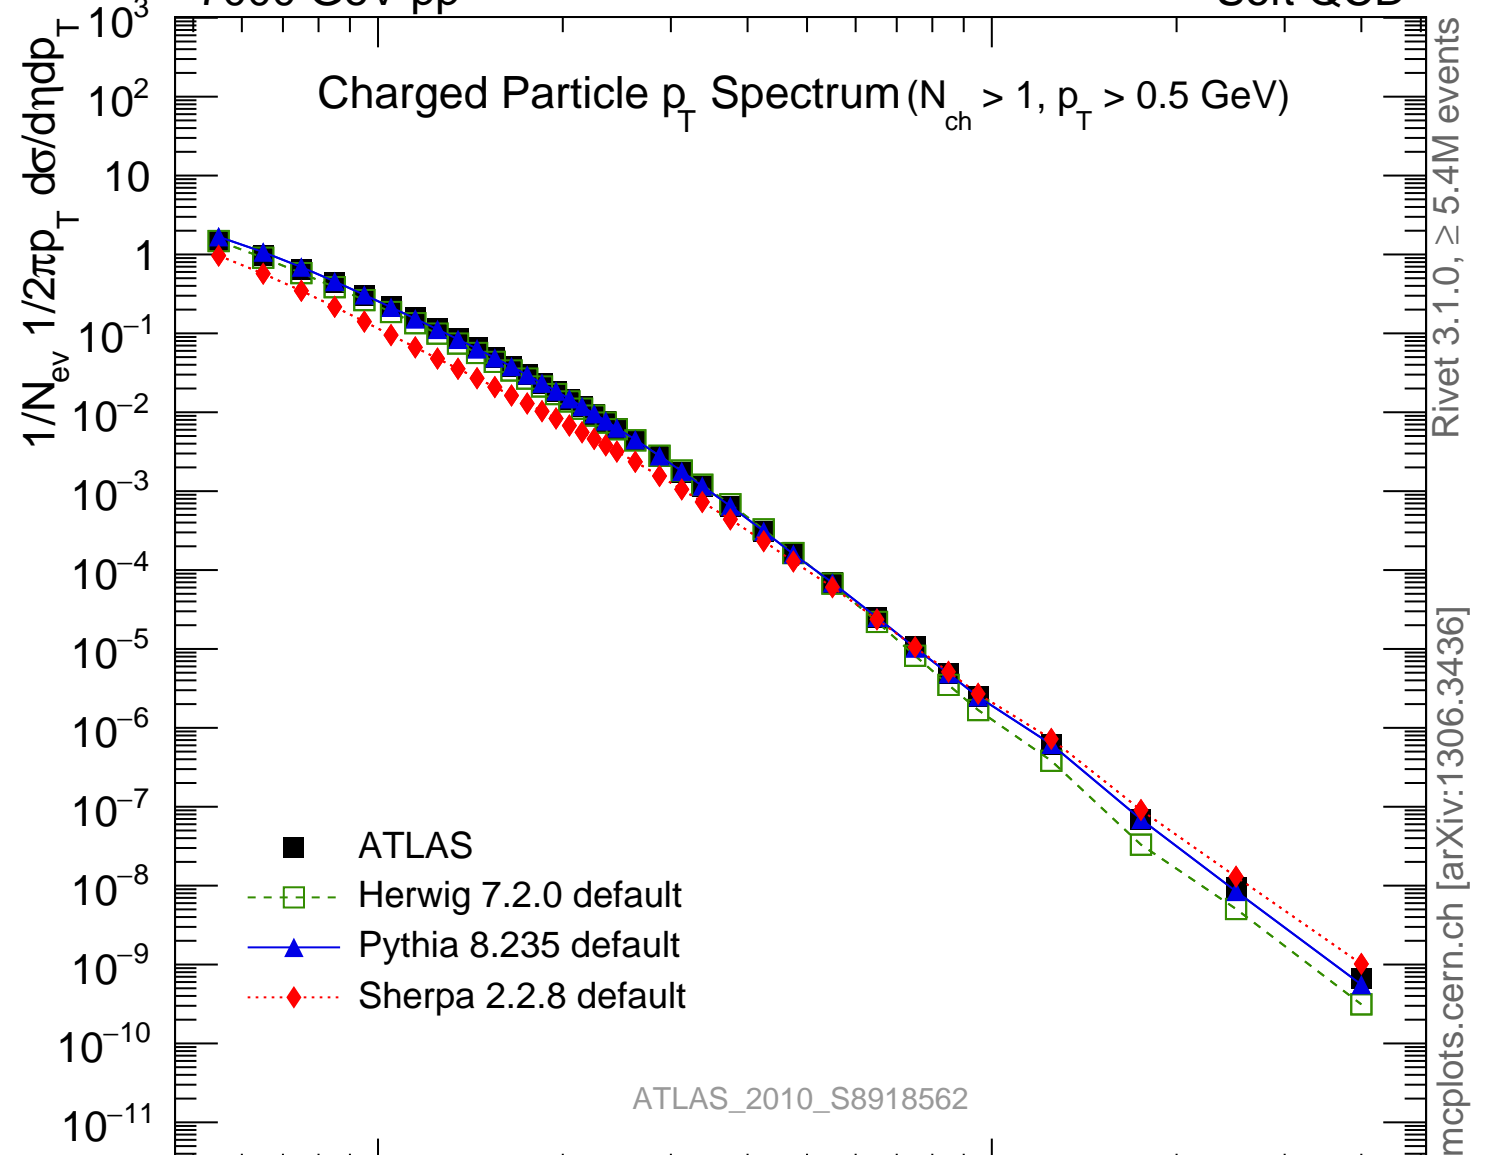

7000 GeV pp

Soft QCD

Charged Particle p_T Spectrum ($N_{ch} > 1, p_T > 0.5$ GeV)Rivet 3.1.0, ≥ 5.4 M events

mcplots.cern.ch [arXiv:1306.3436]