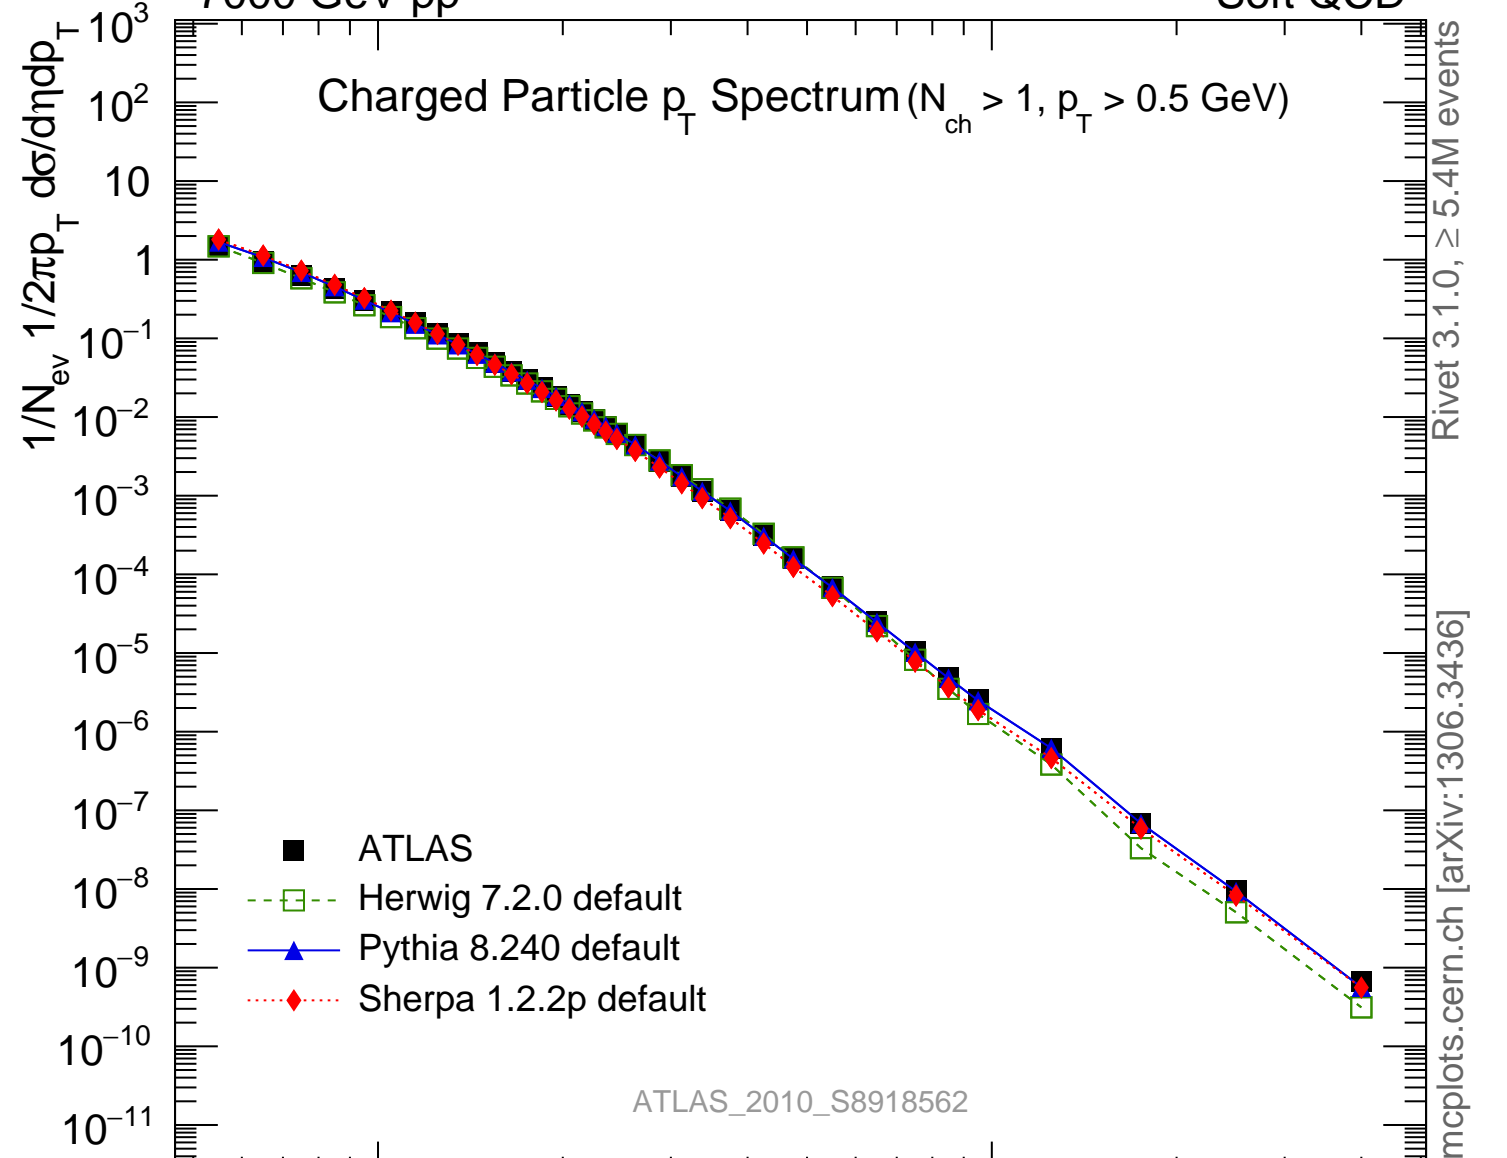

7000 GeV pp

Soft QCD

Charged Particle p_T Spectrum ($N_{ch} > 1, p_T > 0.5$ GeV)Rivet 3.1.0, ≥ 5.4 M events

mcplots.cern.ch [arXiv:1306.3436]