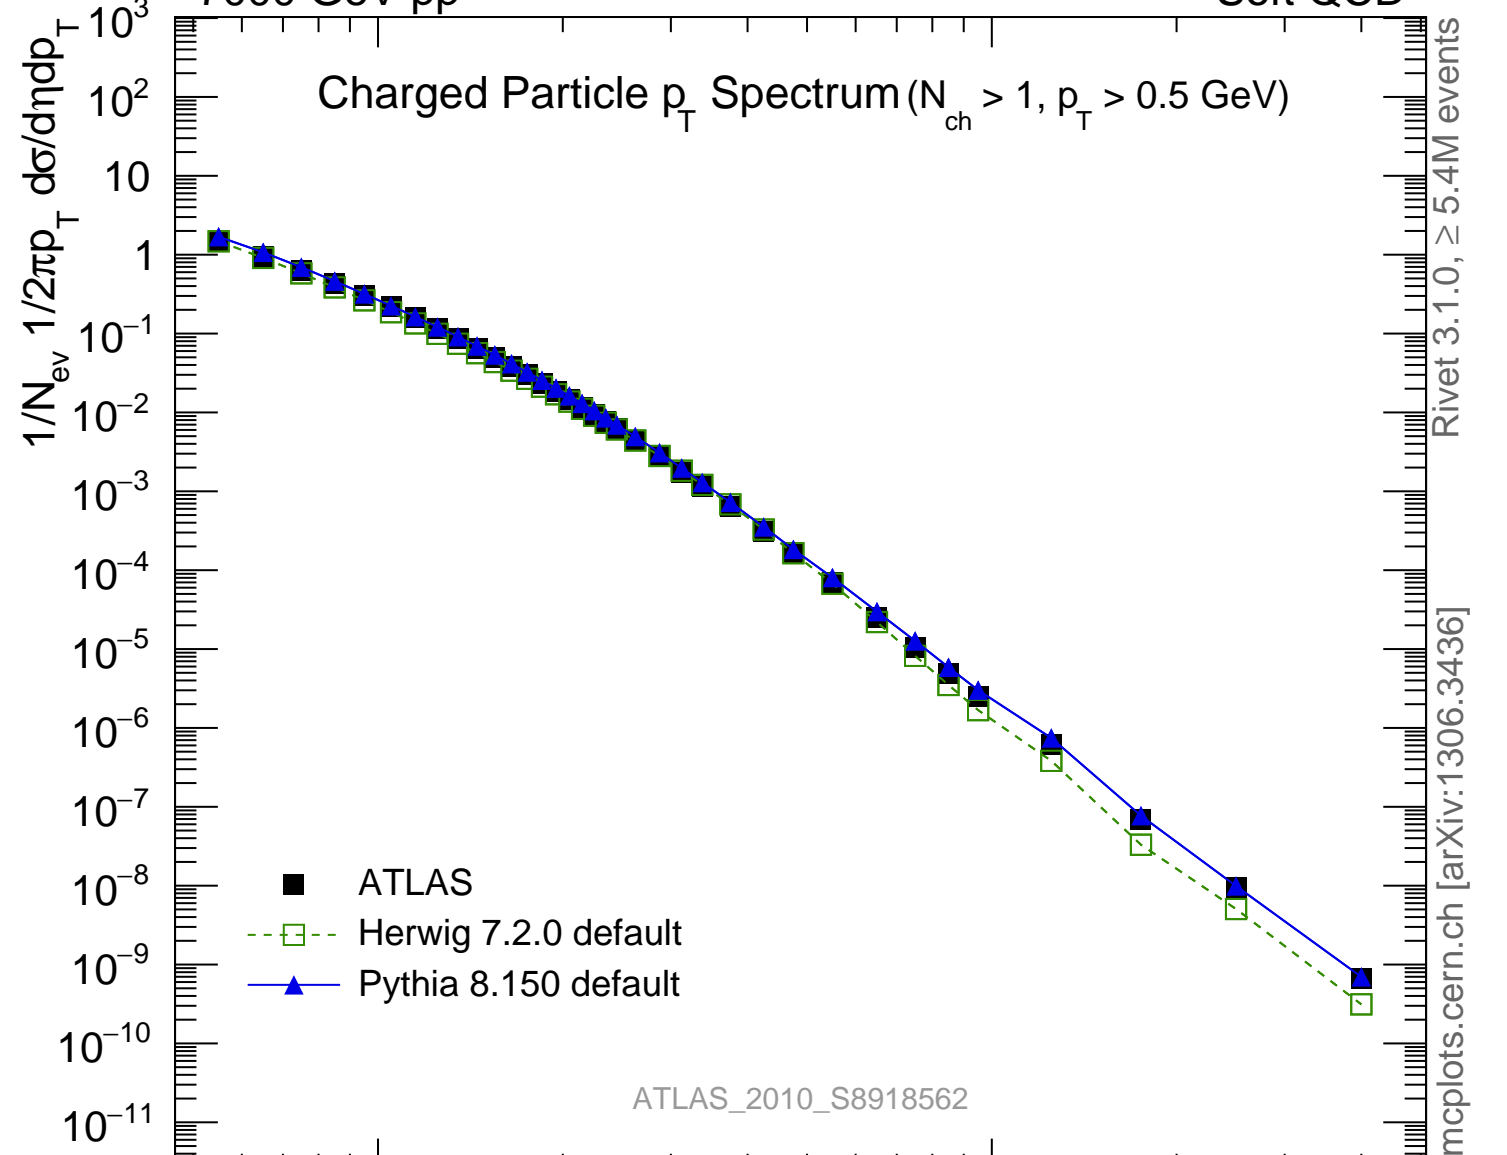

7000 GeV pp

Soft QCD

Charged Particle p_T Spectrum ($N_{ch} > 1, p_T > 0.5$ GeV)Rivet 3.1.0, ≥ 5.4 M events

mcplots.cern.ch [arXiv:1306.3436]