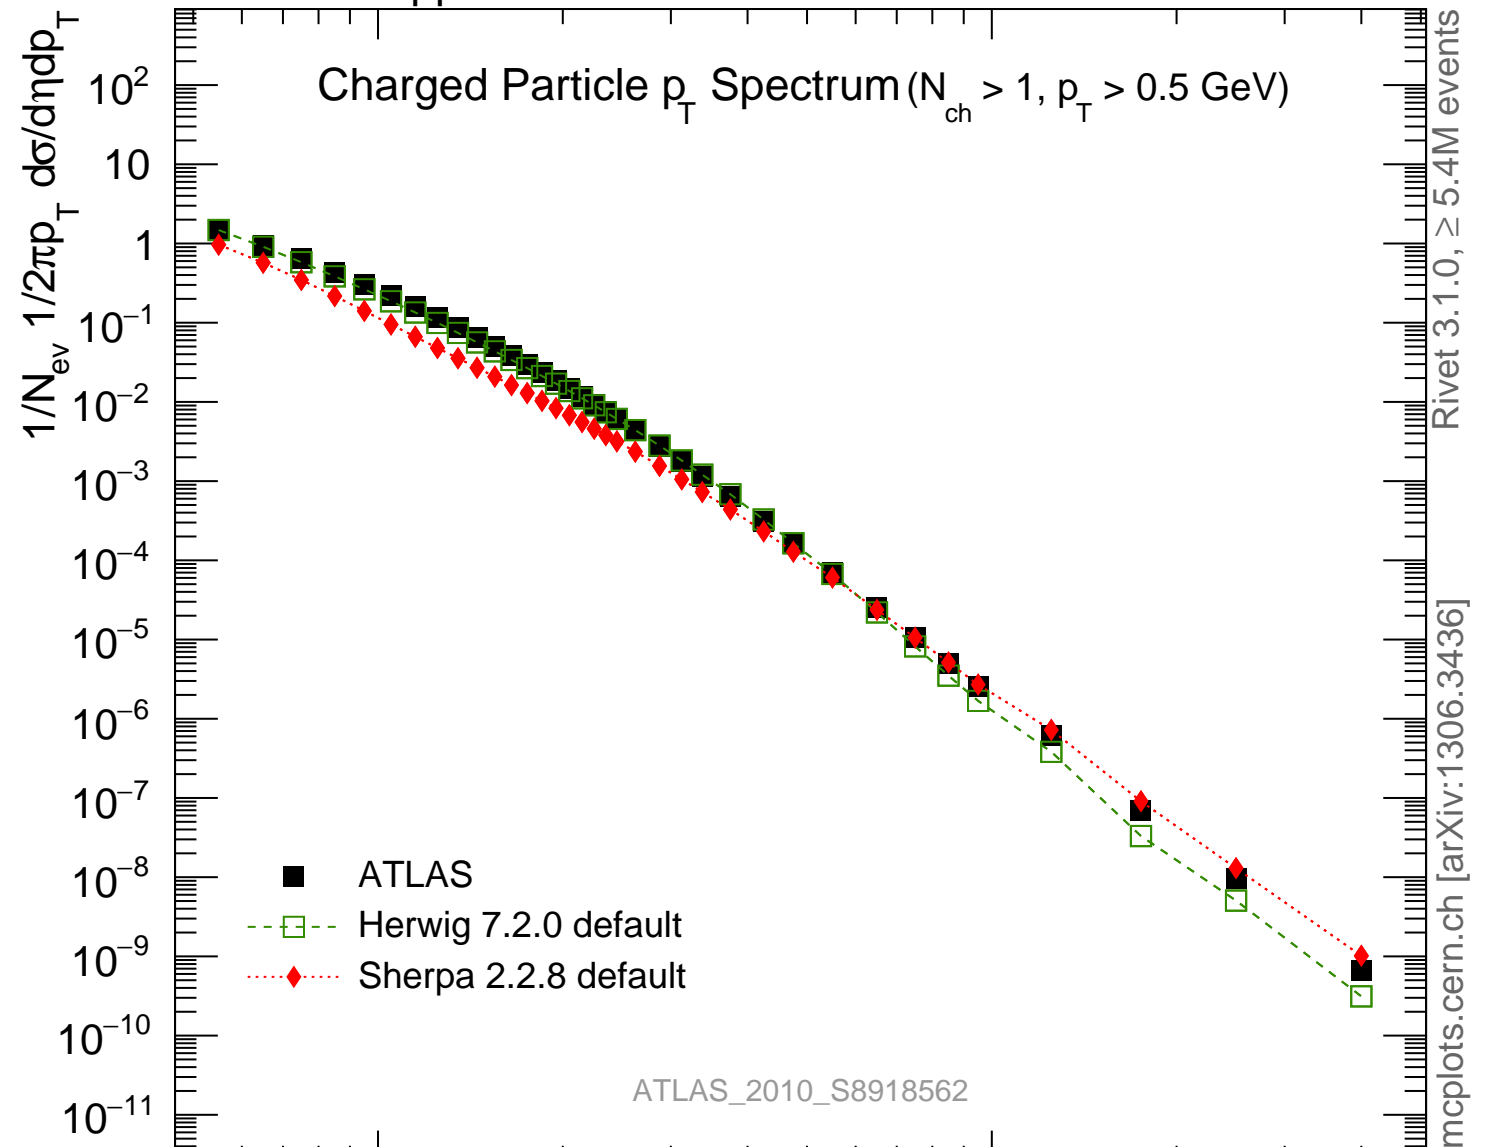

7000 GeV pp

Soft QCD

Charged Particle p_T Spectrum ($N_{ch} > 1, p_T > 0.5$ GeV)Rivet 3.1.0, ≥ 5.4 M events

mcplots.cern.ch [arXiv:1306.3436]