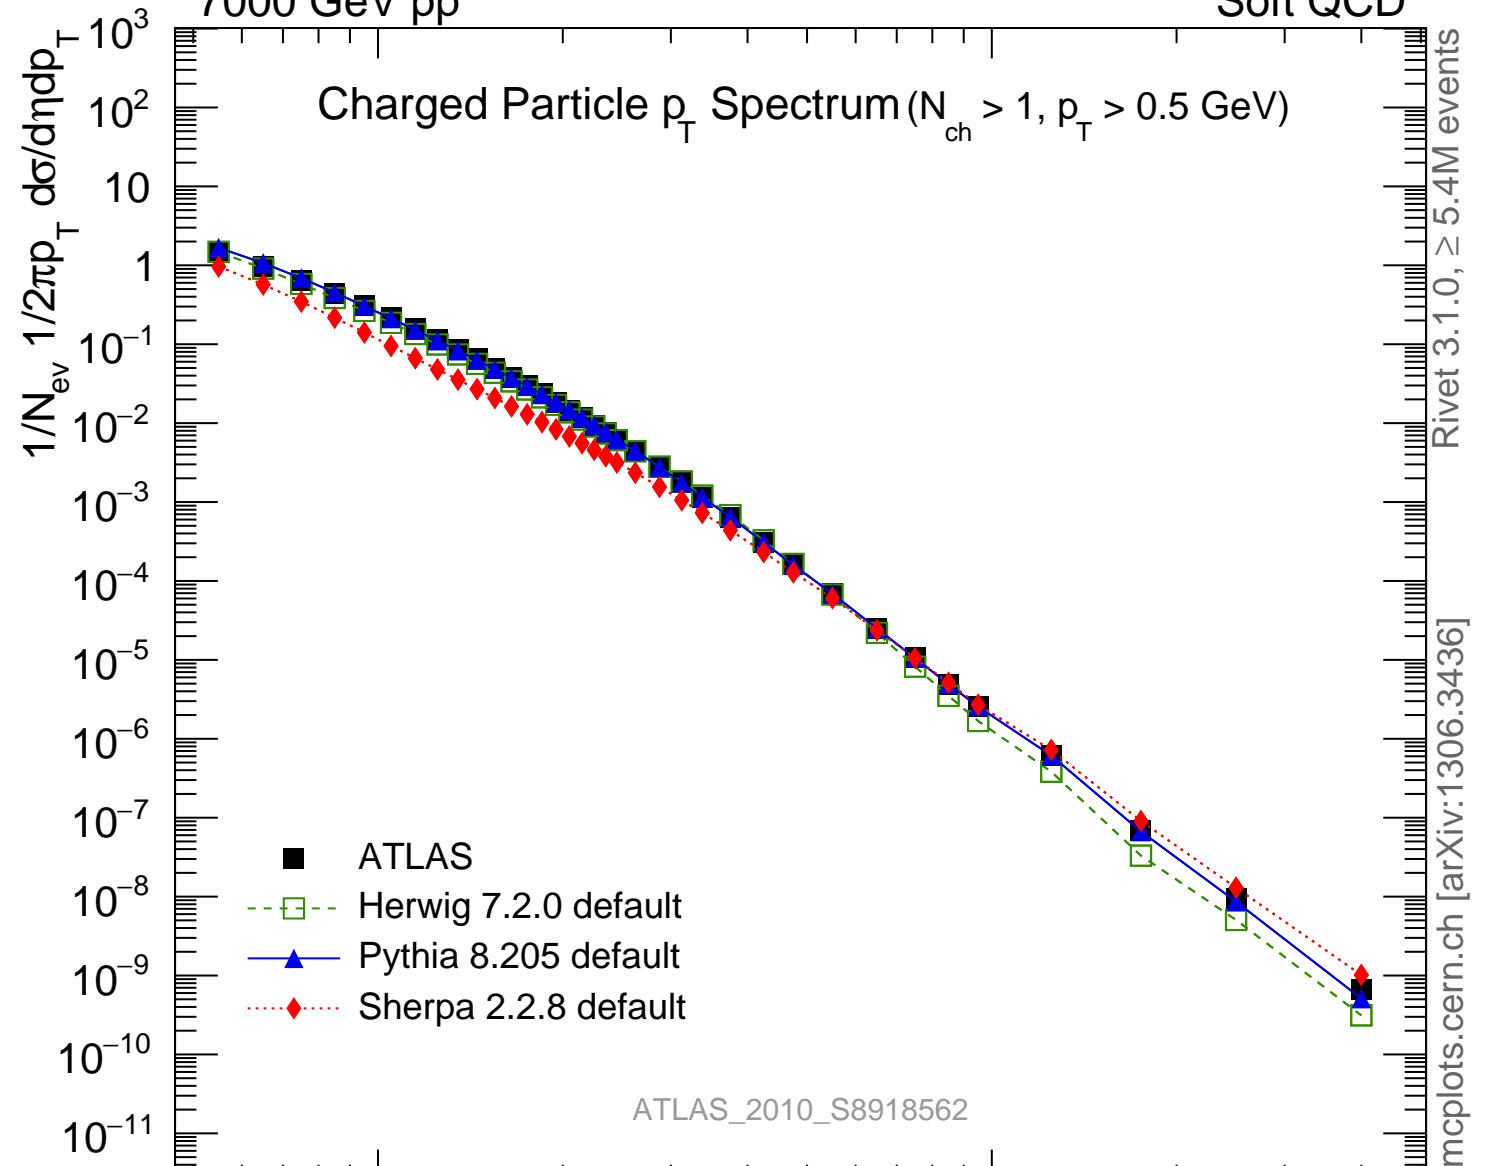

7000 GeV pp

Soft QCD

Charged Particle p_T Spectrum ($N_{ch} > 1, p_T > 0.5$ GeV)Rivet 3.1.0, ≥ 5.4 M events

mcplots.cern.ch [arXiv:1306.3436]