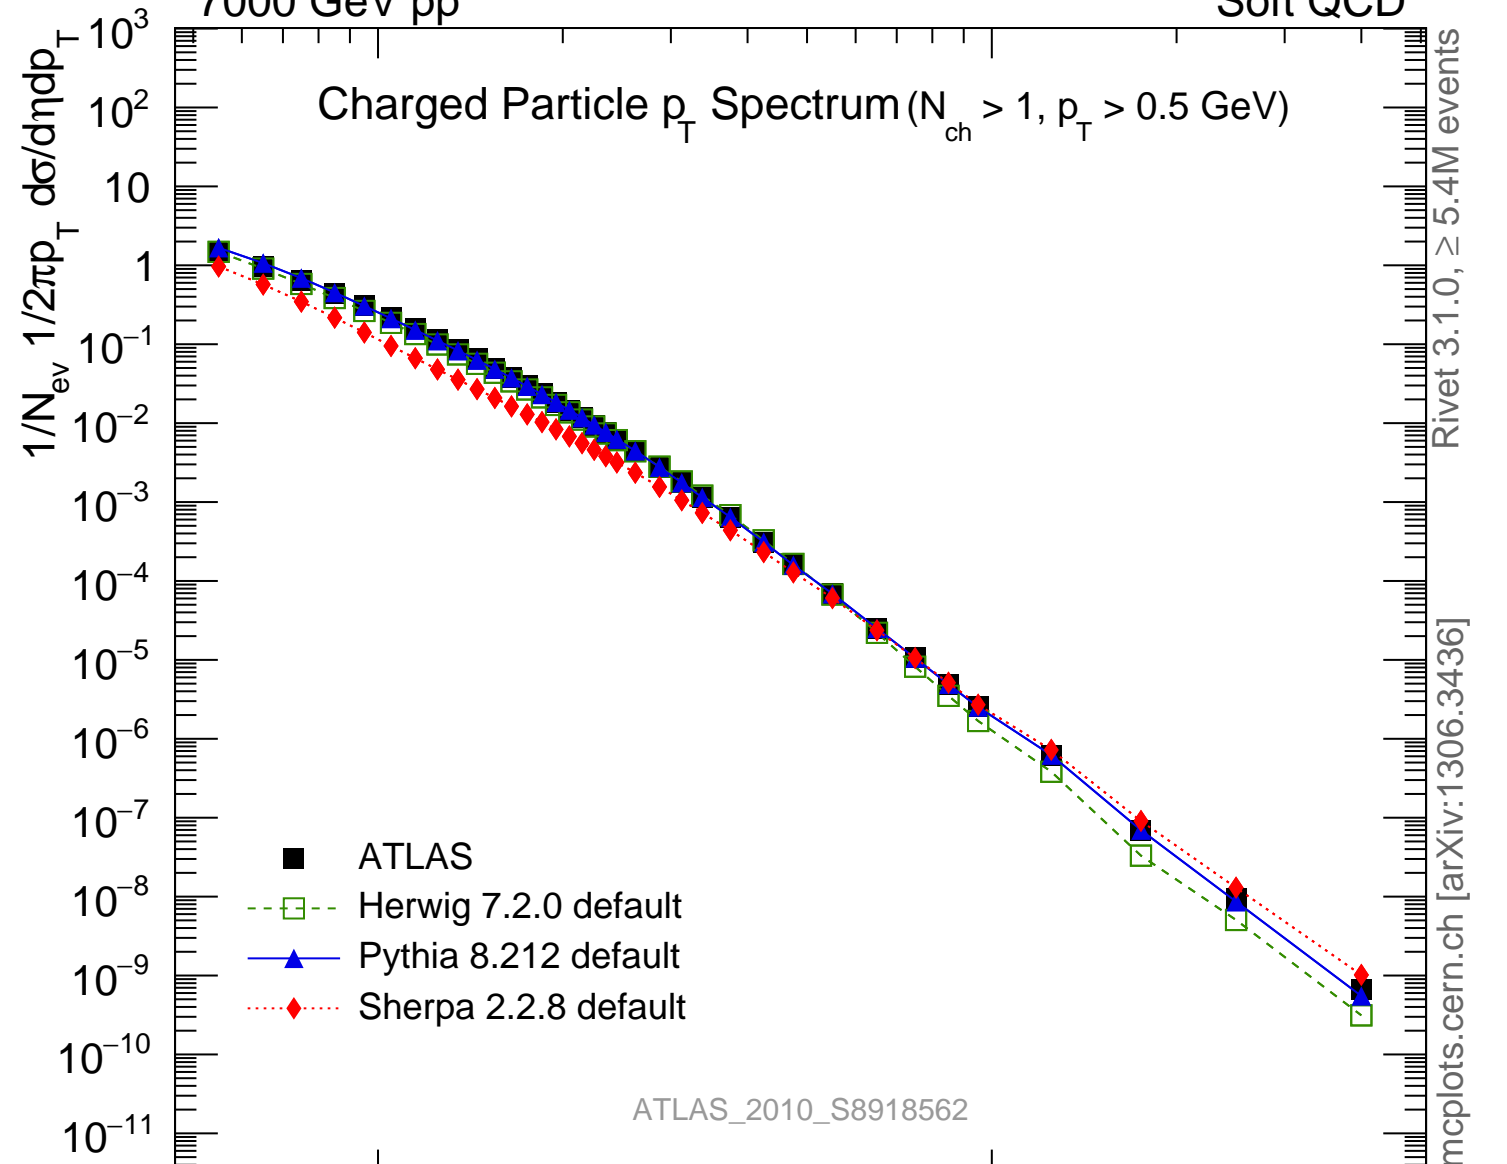

7000 GeV pp

Soft QCD

Charged Particle p_T Spectrum ($N_{ch} > 1, p_T > 0.5$ GeV)Rivet 3.1.0, ≥ 5.4 M events

mcplots.cern.ch [arXiv:1306.3436]